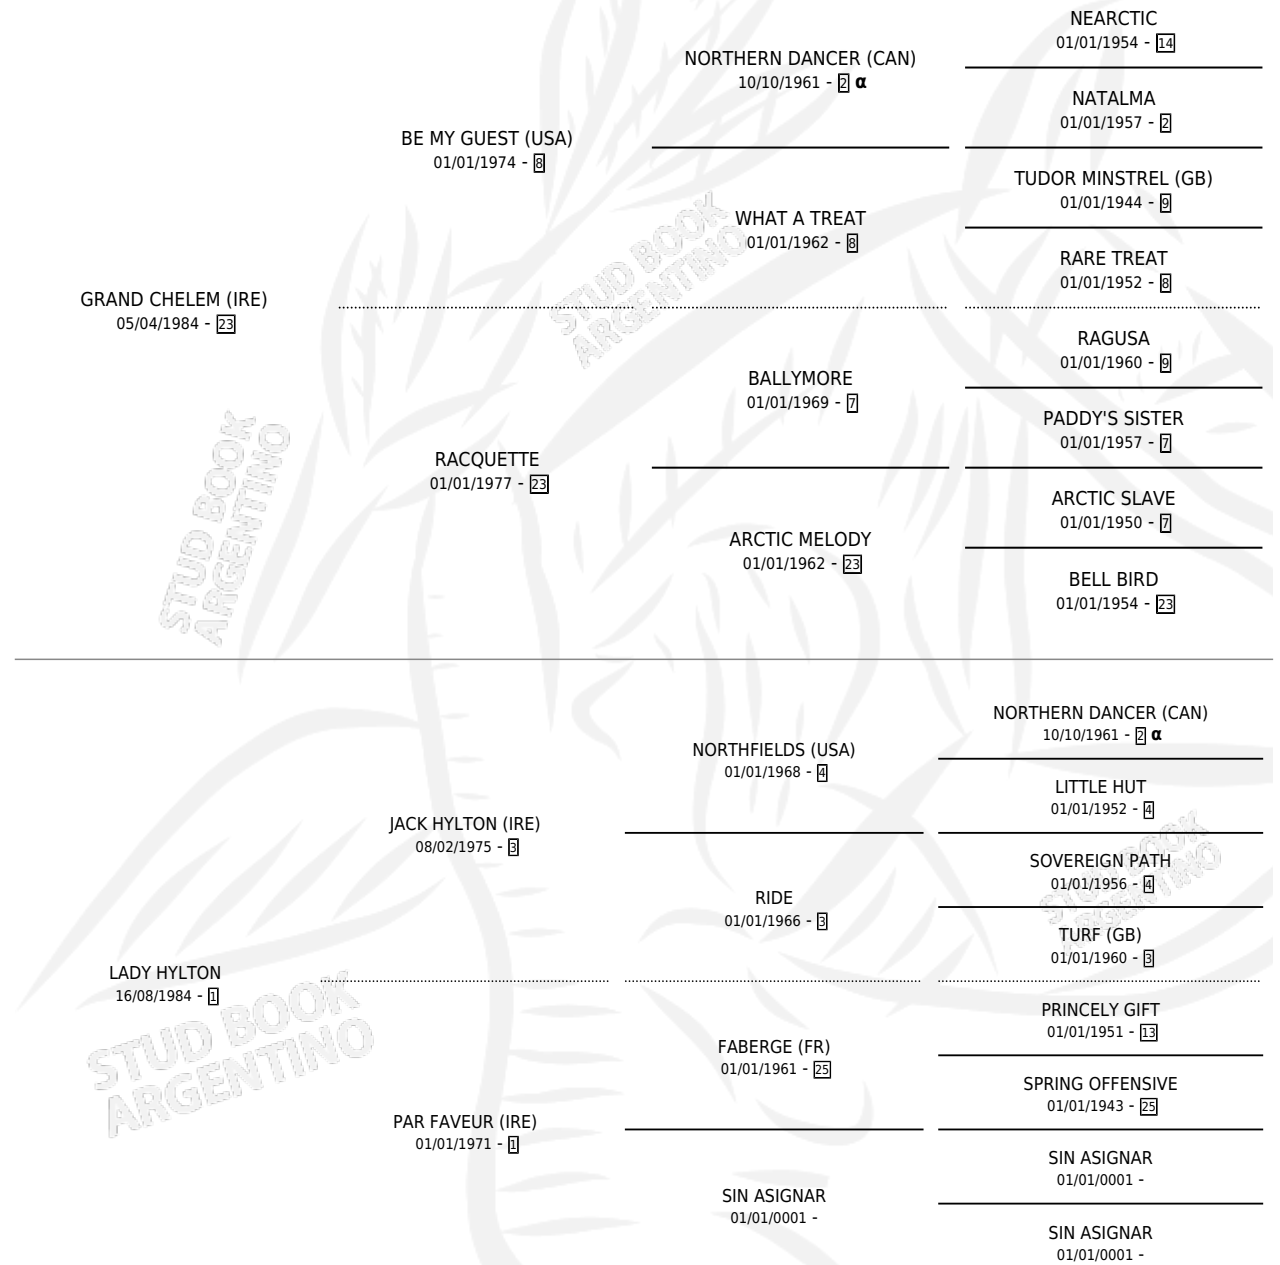

LADY SHIRA

por **GRAND CHELEM (IRE)** y **LADY HYLTON** por **JACK HYLTON (IRE)**

Argentina · Hembra · Alazan Tostado · SP · 27/08/1996
Familia 1-n · Volumen 36

ESTADO

TIPIFICACIÓN SANGUÍNEA	✓
TIPIFICACIÓN POR ADN	✓
PASAPORTE	X
IDENTIFICACIÓN POR MICROCHIP	X
REPRODUCTOR	✓

Lugar de nacimiento: El Campeador

Criador: El Campeador

~

HIJOS

	MACHOS	HEMBRAS
5 NACIERON	4	1
2 CORRIERON	1	1

SIN ACTUACIONES

PEDIGREE

INBREEDING : α

CAMPAÑA

Solo carreras oficiales de Argentina

POR EDAD

EDAD	CC	1°	2°	3°	4°	5°	NP	CLC	CLG	CLCG1	CLGG1	IMPORTE	GANANCIA / CC
3 AÑOS	2	0	0	0	0	0	2	0	0	0	0	\$0	\$0
4 AÑOS	2	0	0	0	0	0	2	0	0	0	0	\$0	\$0
TOTALES	4	0	0	0	0	0	4	0	0	0	0	\$0	\$0
%		0.0%	0.0%	0.0%	0.0%	0.0%	100%	0.0%	0.0%	0.0%	0.0%		