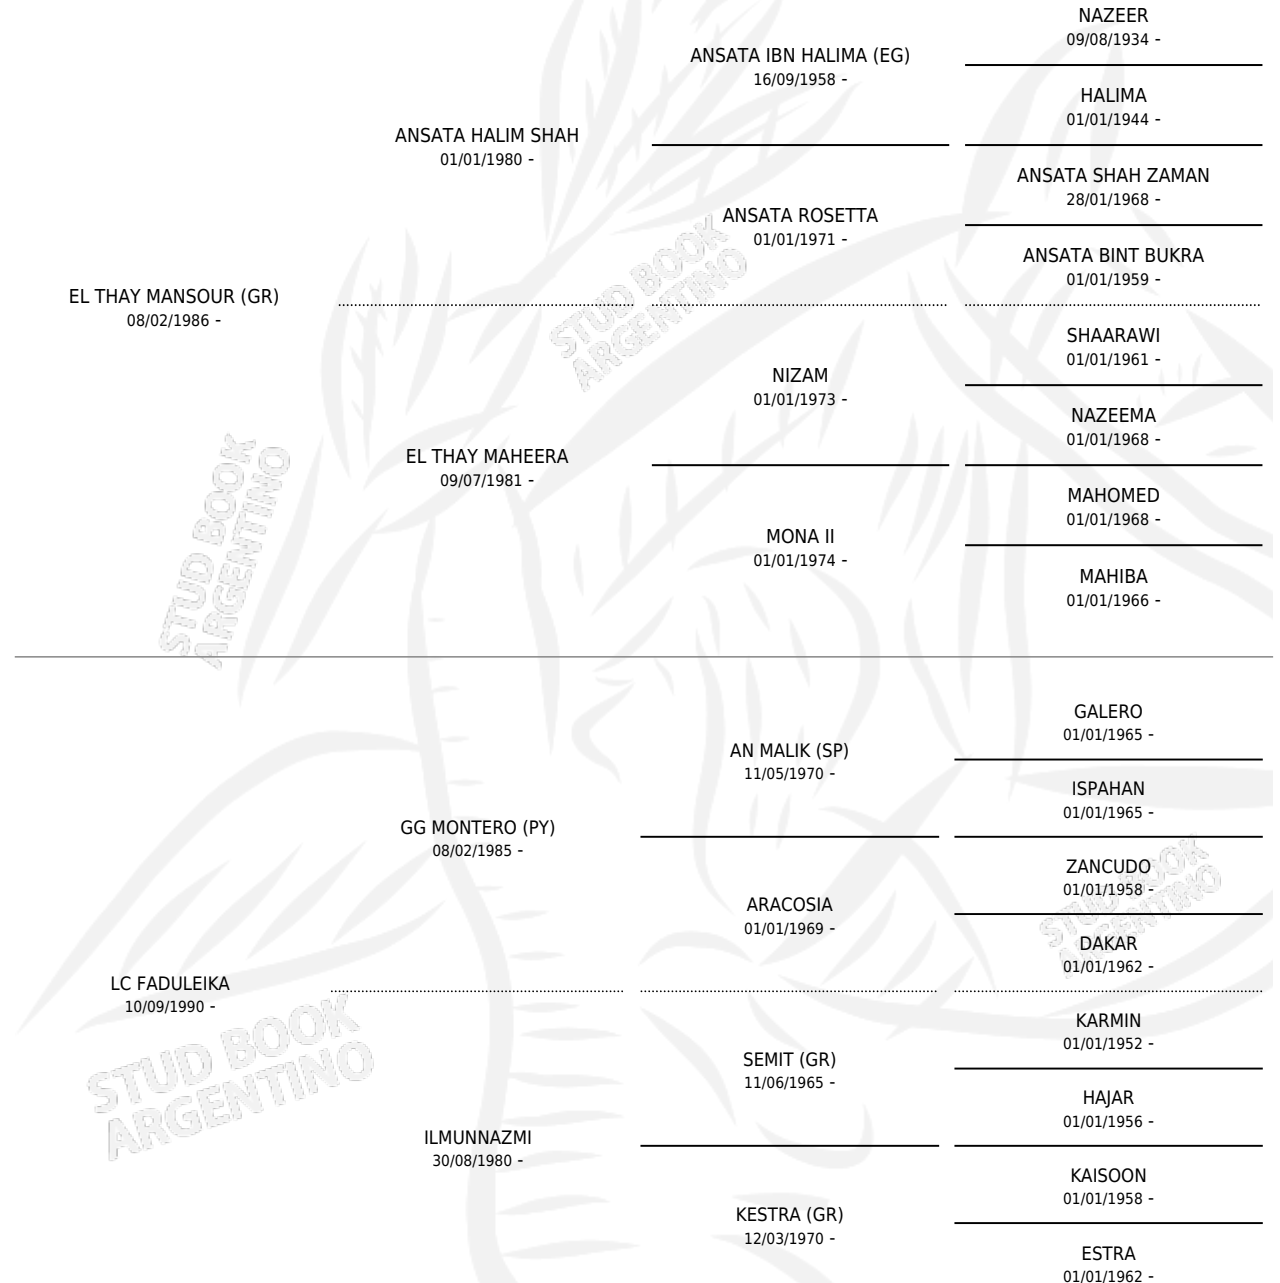

Lugar de nacimiento: La Sofia

Criador: Sin dato

~

HIJOS

	MACHOS	HEMBRAS
2 NACIERON	1	1
SIN ACTUACIONES		

PEDIGREE

S

mientos 2 / Efectividad 66.67%

PADRILLO	PRODUCTO	CRIADOR	1ER SERVICIO	ÚLTIMO SERVICIO
JJ VICTOR	∅		04/10/2006	06/10/2006
LV MUDIFA	LV WALAD (M T, 02/10/2001)	SIN DATO	24/10/2000	28/10/2000
ORG FUAD (BR)	LV KHAS (H ZD, 22/08/2000)	SIN DATO	01/09/1999	24/09/1999