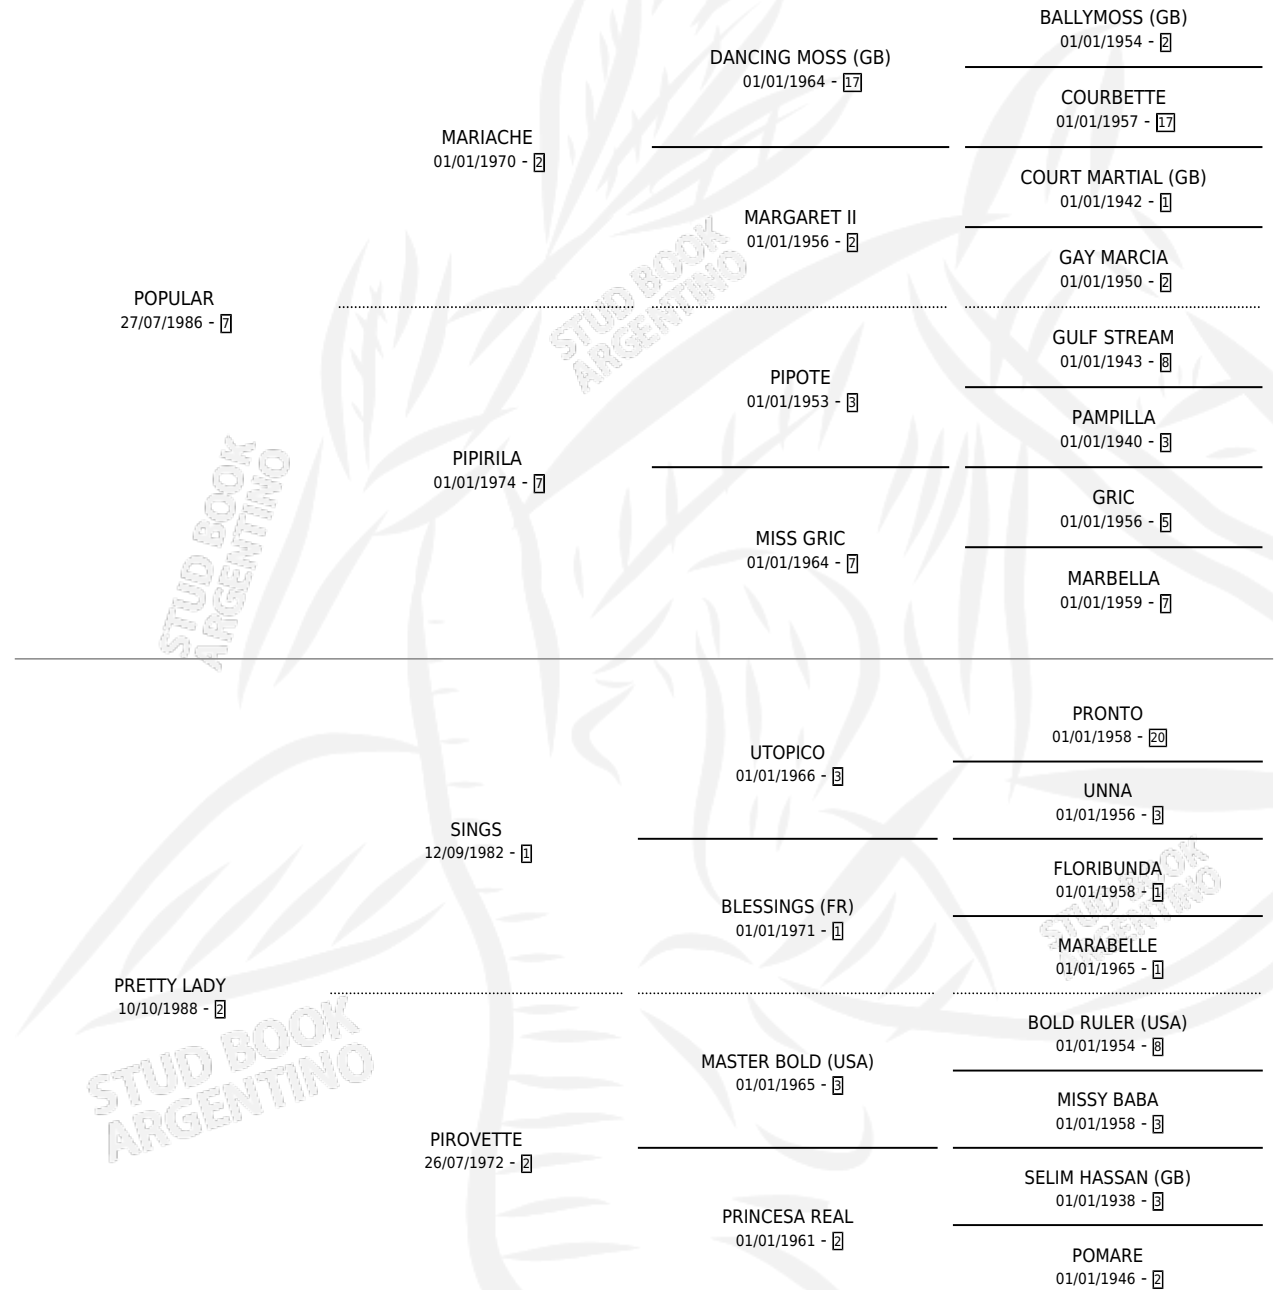

POP LADY

por POPULAR y PRETTY LADY por SINGS

Argentina · Hembra · Tordillo · SP · 10/09/1996
Familia 2-h · Volumen 36

ESTADO

TIPIFICACIÓN SANGUÍNEA	X
TIPIFICACIÓN POR ADN	X
PASAPORTE	X
IDENTIFICACIÓN POR MICROCHIP	X
REPRODUCTOR	X

Lugar de nacimiento: El Calden
Criador: Scarpello Gustavo Edgardo

PEDIGREE

POP LADY

Datos oficiales del Stud Book Argentino

Documento generado el 09/05/2026

studbook.org.ar