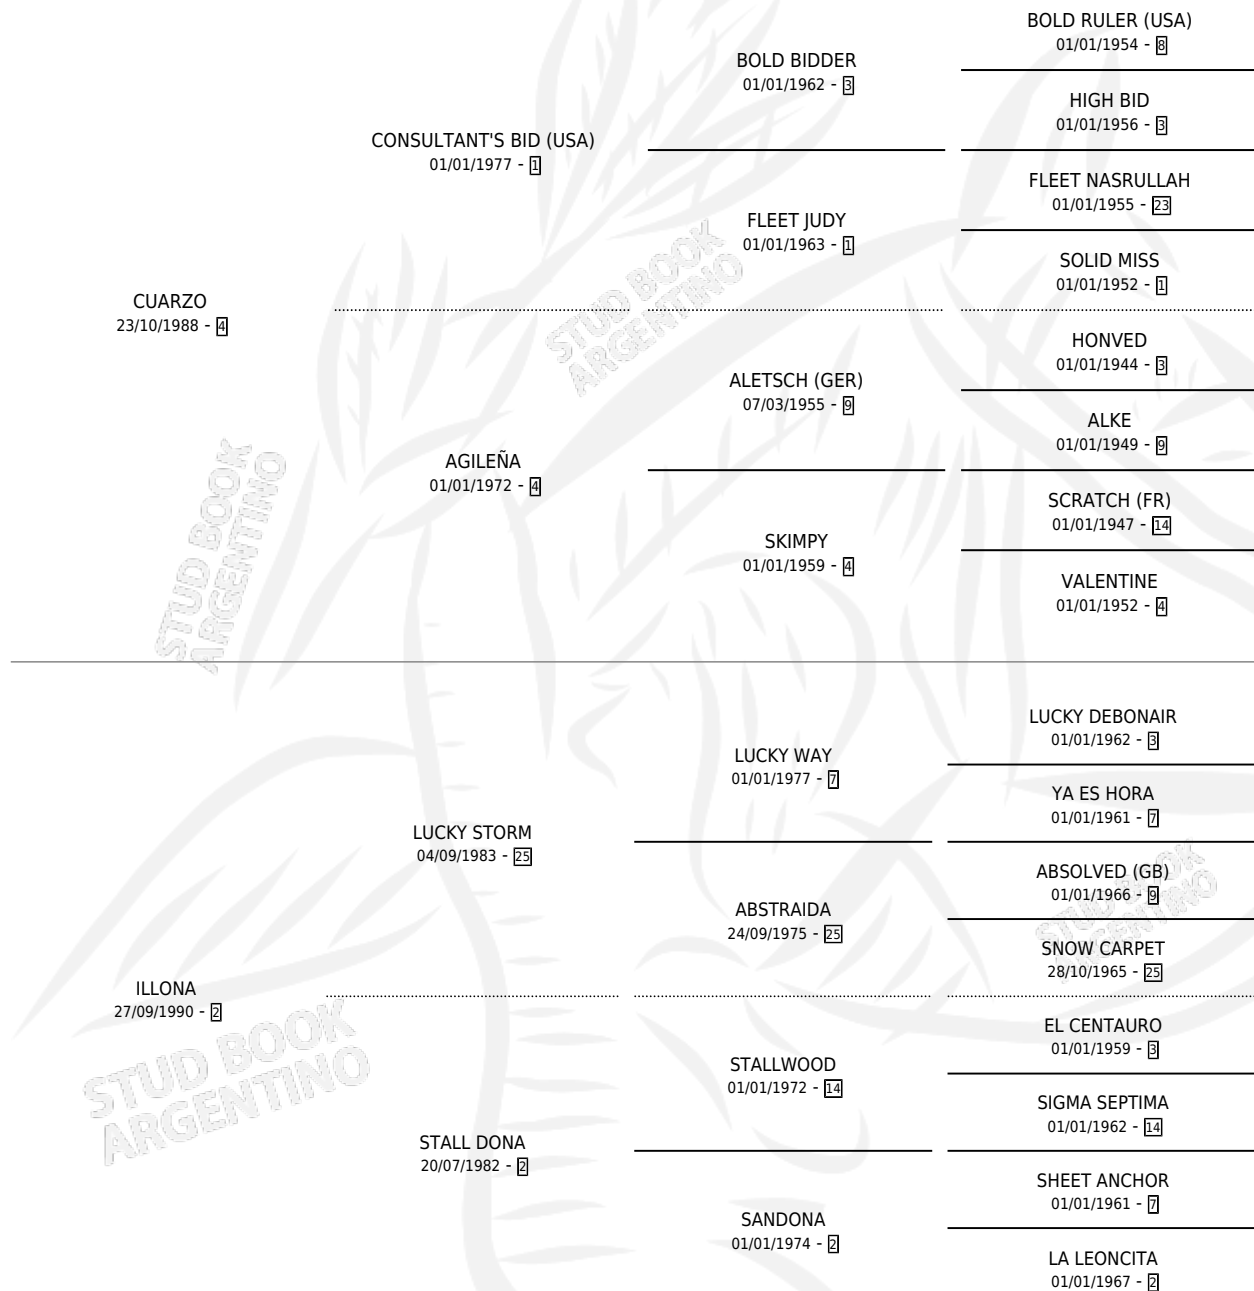

BRAVA LLONA

por CUARZO y ILLONA por LUCKY STORM

Argentina · Hembra · Alazan · SP · 25/09/1996
Familia 2-j · Volumen 36

ESTADO

TIPIFICACIÓN SANGUÍNEA	✓
TIPIFICACIÓN POR ADN	X
PASAPORTE	X
IDENTIFICACIÓN POR MICROCHIP	X
REPRODUCTOR	X

Lugar de nacimiento: La Brava
Criador: Sin dato

PEDIGREE