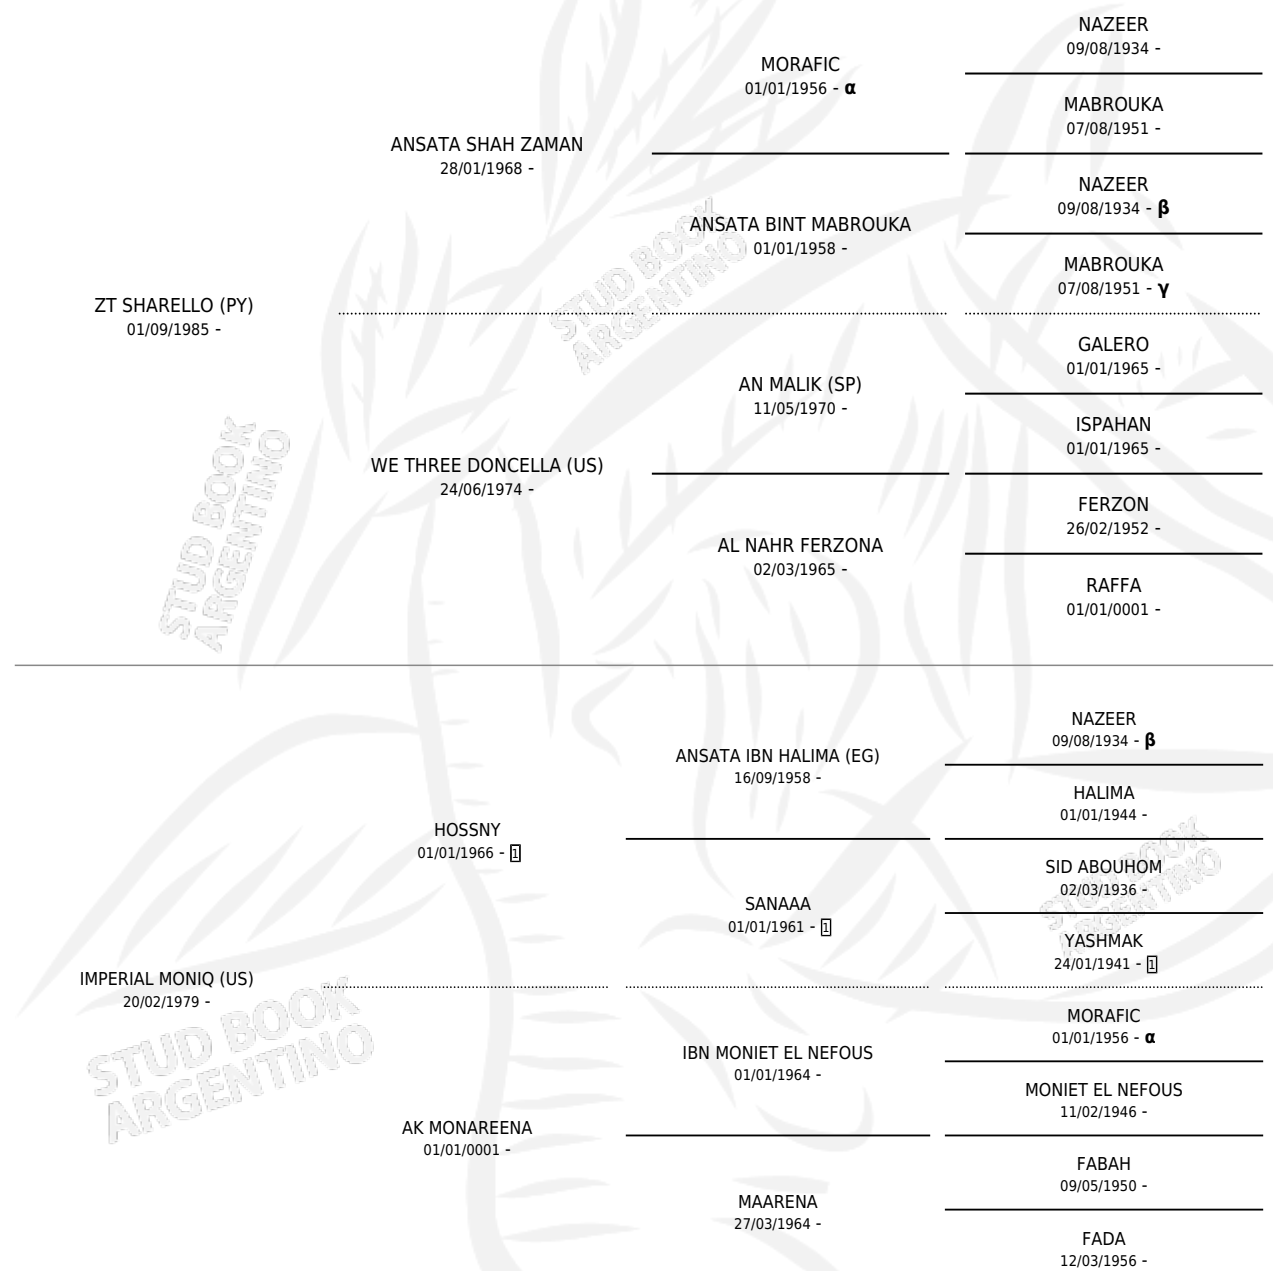

Lugar de nacimiento: Mayed
Criador: Sin dato

~

HIJOS

	MACHOS	HEMBRAS
2 NACIERON	2	0
SIN ACTUACIONES		

PEDIGREE

INBREEDING : α, β, γ

S

mientos 2 / Efectividad 50.00%