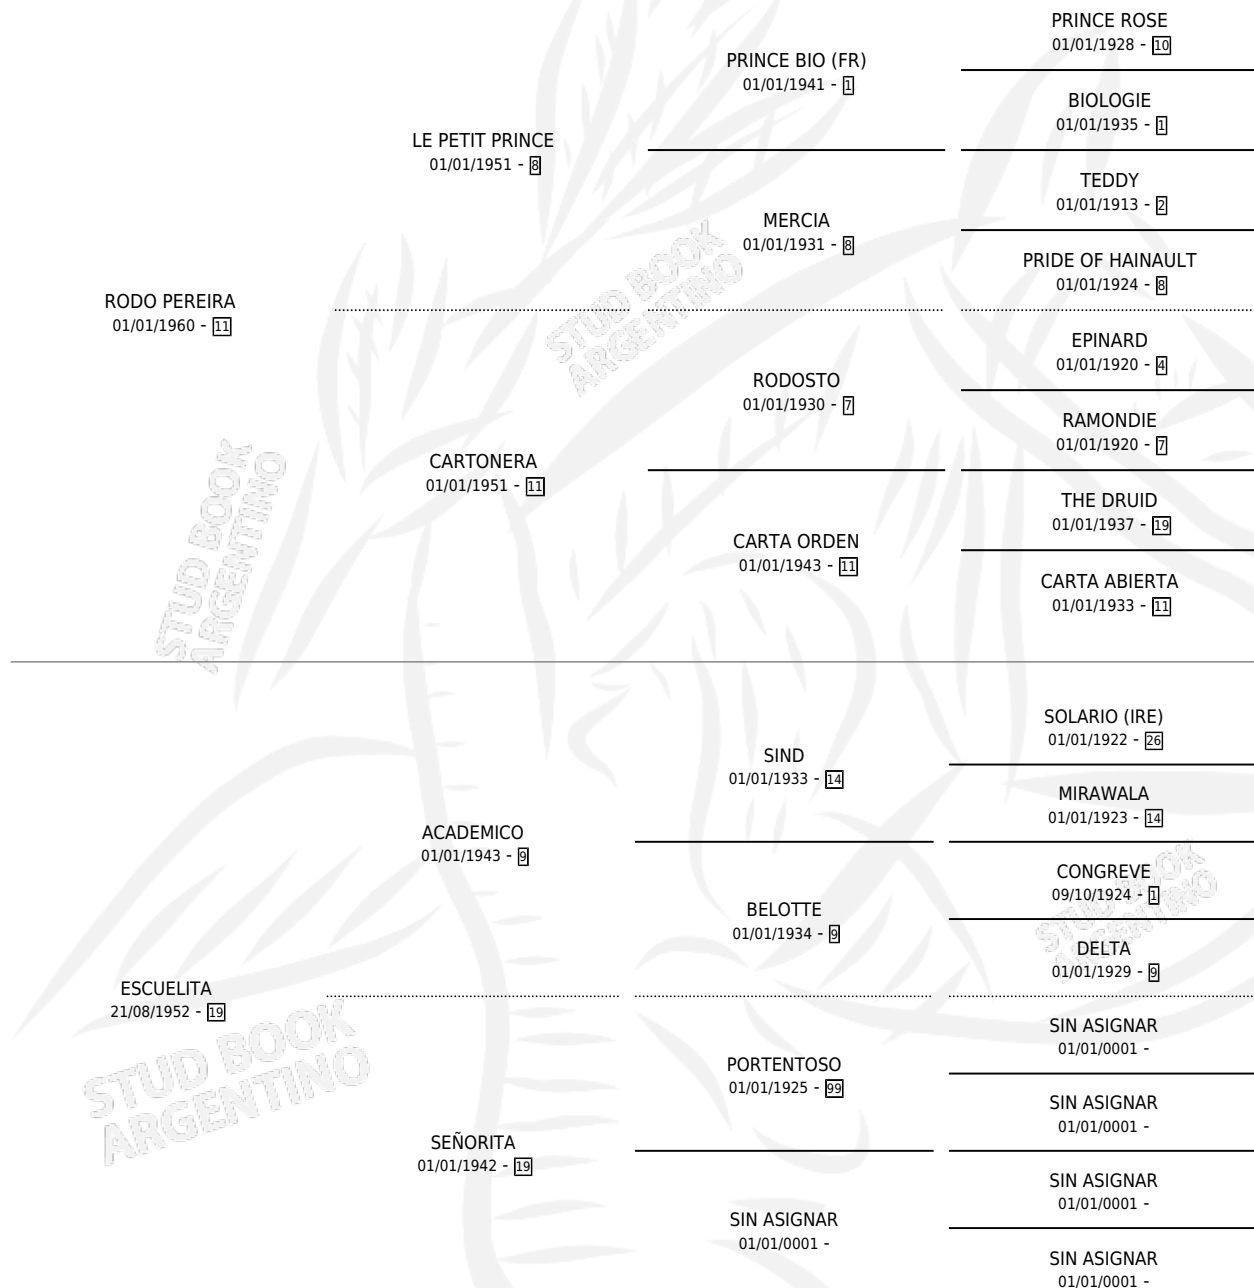

DON ESPUELAS

por RODO PEREIRA y ESCUELITA por ACADEMICO

Argentina · Macho · Alazan · SP · 26/08/1972
Familia 19-b · Volumen 28

ESTADO

TIPIFICACIÓN SANGUÍNEA	X
TIPIFICACIÓN POR ADN	X
PASAPORTE	X
IDENTIFICACIÓN POR MICROCHIP	X
REPRODUCTOR	X

Lugar de nacimiento: Campo particular

Criador: Sin dato

PEDIGREE