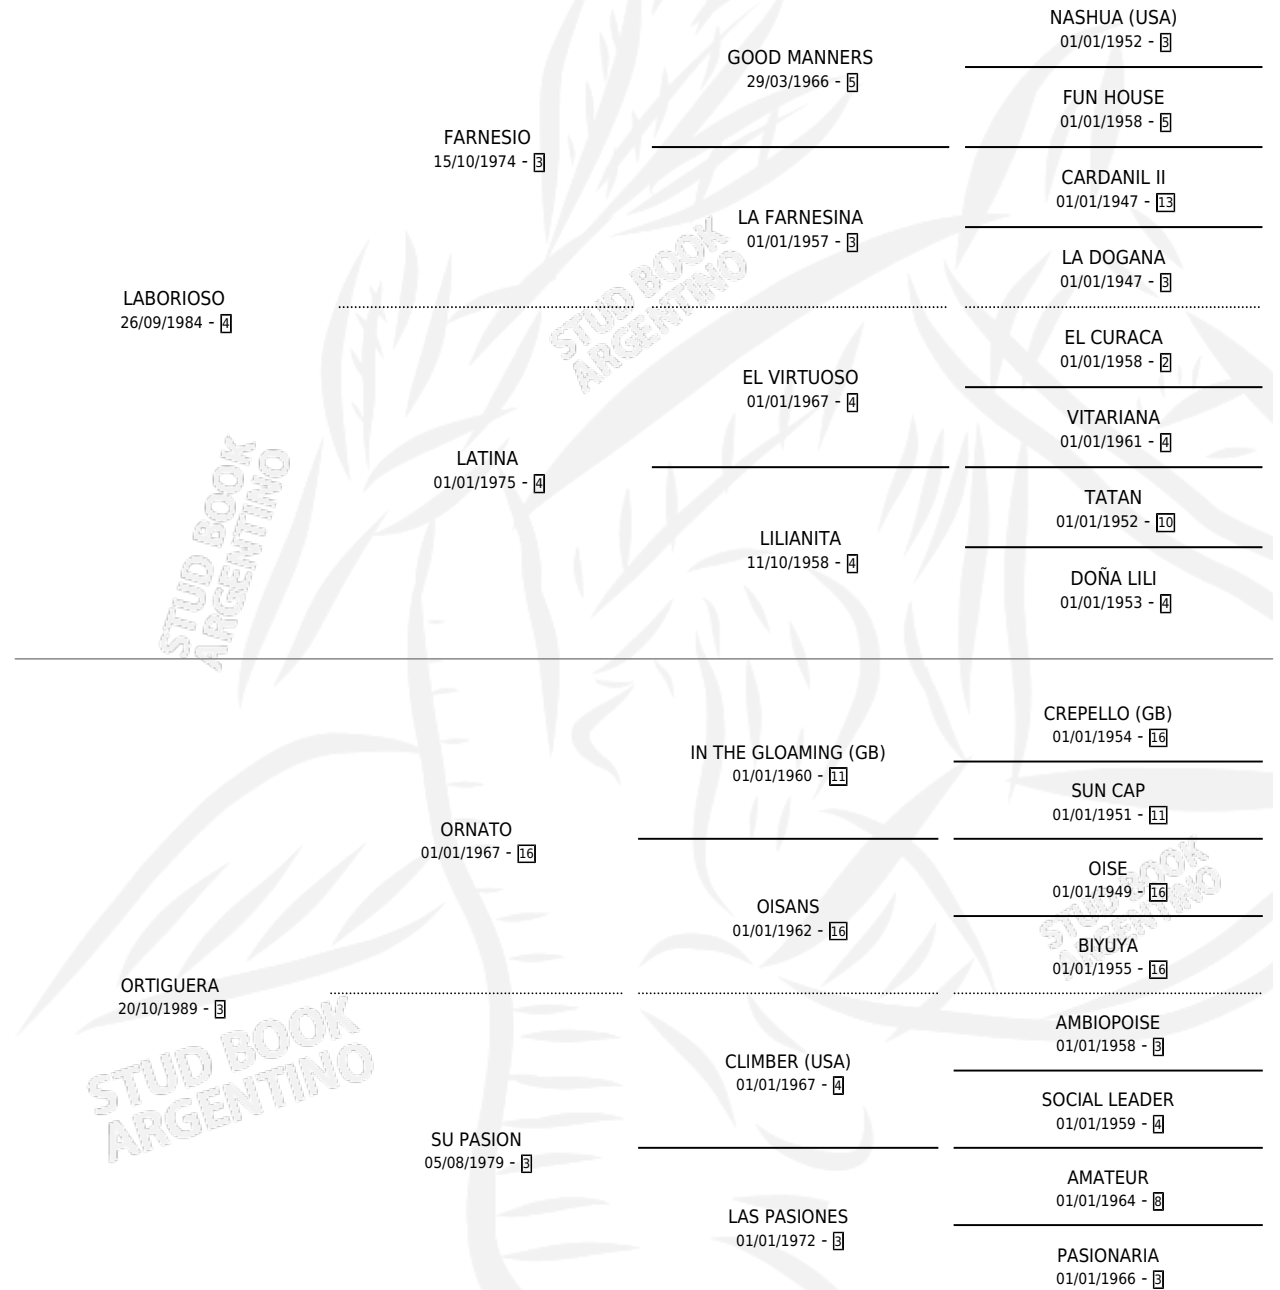

LA GOTINGA

por **LABORIOSO** y **ORTIGUERA** por **ORNATO**

Argentina · Hembra · Alazan · SP · 07/09/1996
Familia 3-c · Volumen 36

ESTADO

TIPIFICACIÓN SANGUÍNEA	✓
TIPIFICACIÓN POR ADN	X
PASAPORTE	X
IDENTIFICACIÓN POR MICROCHIP	X
REPRODUCTOR	X

Lugar de nacimiento: Zoraida
Criador: Villata Alejandro Dante

PEDIGREE

LA GOTINGA

Datos oficiales del Stud Book Argentino

Documento generado el 04/05/2026

studbook.org.ar