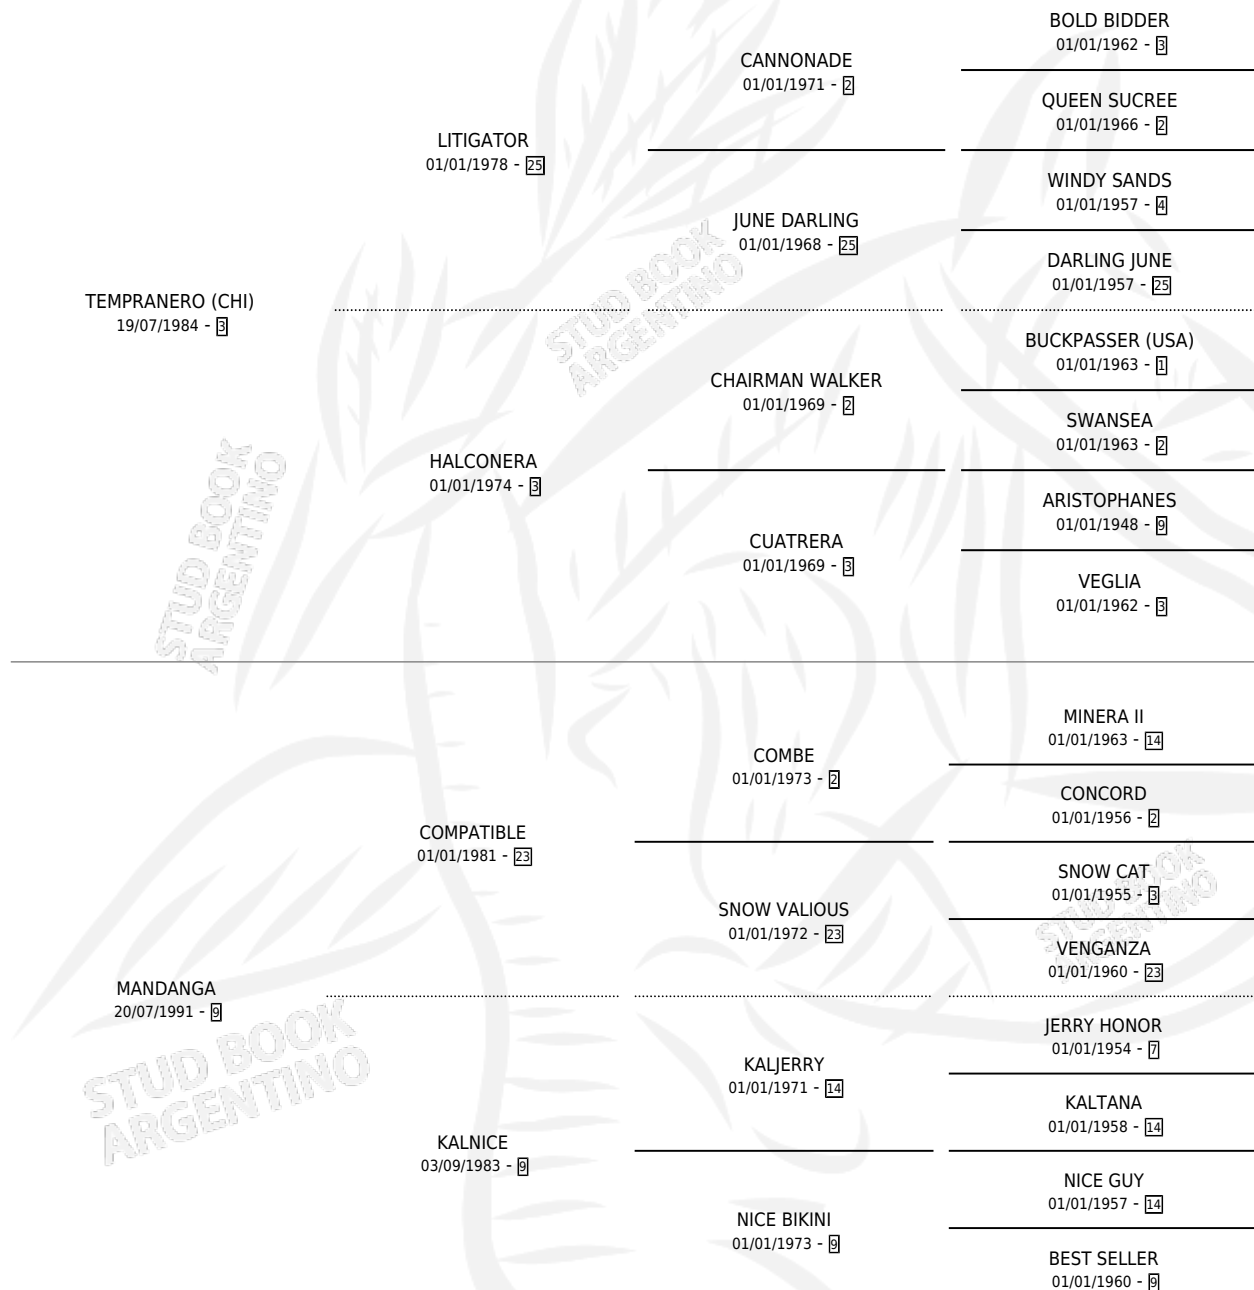

TEMPAKA

por **TEMPRANERO (CHI)** y **MANDANGA** por **COMPATIBLE**

Argentina · Hembra · Zaino · SP · 09/09/1996
Familia 9-g · Volumen 36

ESTADO

TIPIFICACIÓN SANGUÍNEA	✓
TIPIFICACIÓN POR ADN	✓
PASAPORTE	X
IDENTIFICACIÓN POR MICROCHIP	X
REPRODUCTOR	✓

Lugar de nacimiento: El Alfalfar

Criador: El Alfalfar

~

HIJOS

	MACHOS	HEMBRAS
6 NACIERON	4	2
4 CORRIERON	2	2
2 GANARON	1	1

0 GANADORES **CL** **0** GANADORES **GR** **0** GANADORES **G1**

PEDIGREE

CAMPAÑA

Solo carreras oficiales de Argentina

POR EDAD

EDAD	CC	1°	2°	3°	4°	5°	NP	CLC	CLG	CLCG1	CLGG1	IMPORTE	GANANCIA / CC
3 AÑOS	7	2	0	1	0	0	4	0	0	0	0	\$12,540	\$1,791
4 AÑOS	4	0	1	1	0	0	2	1	0	0	0	\$1,344	\$336
TOTALES	11	2	1	2	0	0	6	1	0	0	0	\$13,884	\$1,262
%		18.2%	9.1%	18.2%	0.0%	0.0%	54.5%	9.1%	0.0%	0.0%	0.0%		

Ganadora de 2 carreras en Palermo y La Plata - \$13,884, a los 3 años.

POR DISTANCIA

HIPODROMO	CC	1°	2°	3°	4°	5°	NP	CLC	CLG	CLCG1	CLGG1	IMPORTE
LA PLATA	4	1	1	1	0	0	1	0	0	0	0	\$6,744
1100 MTS	3	1	1	0	0	0	1	0	0	0	0	\$6,240
1200 MTS	1	0	0	1	0	0	0	0	0	0	0	\$504
SAN ISIDRO	5	0	0	1	0	0	4	1	0	0	0	\$840
1000 MTS	4	0	0	0	0	0	4	1	0	0	0	\$0
1200 MTS	1	0	0	1	0	0	0	0	0	0	0	\$840
PALERMO	2	1	0	0	0	0	1	0	0	0	0	\$6,300
1000 MTS	2	1	0	0	0	0	1	0	0	0	0	\$6,300