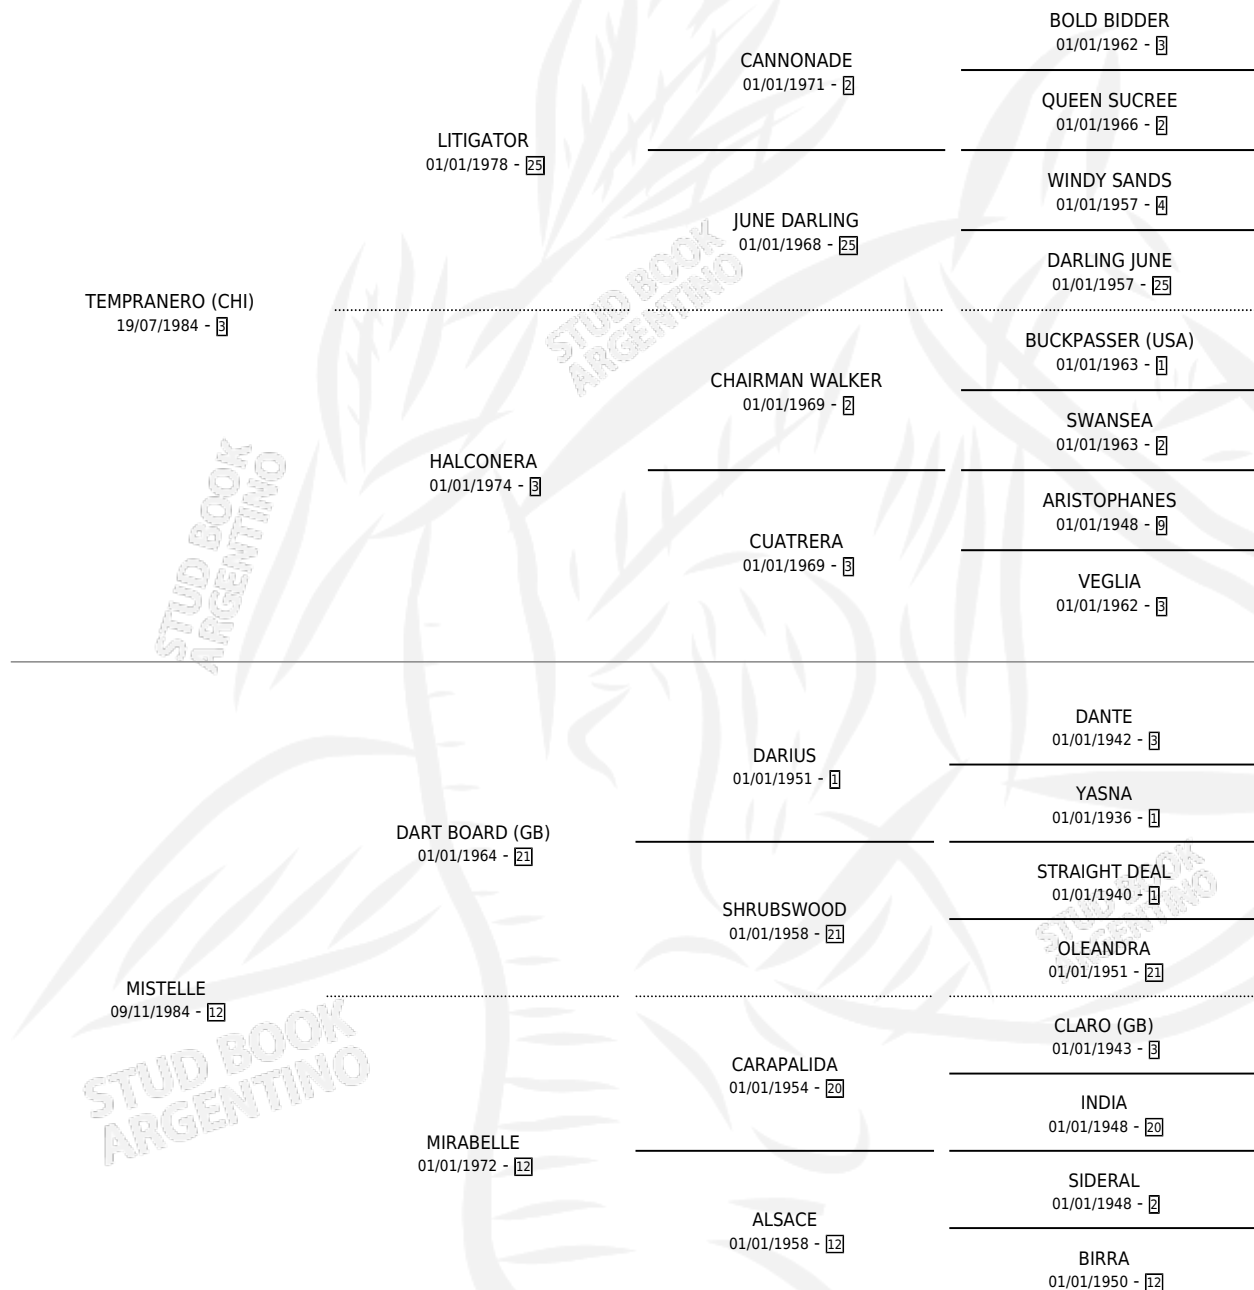

TEMPRADERO

por TEMPRANERO (CHI) y MISTELLE por DART BOARD (GB)

Argentina · Macho · Zaino · SP · 26/09/1996
Familia 12-d · Volumen 36

ESTADO

TIPIFICACIÓN SANGUÍNEA	✓
TIPIFICACIÓN POR ADN	X
PASAPORTE	X
IDENTIFICACIÓN POR MICROCHIP	X
REPRODUCTOR	X

Lugar de nacimiento: El Alfalar
Criador: El Alfalar

PEDIGREE

CAMPAÑA

Solo carreras oficiales de Argentina

POR EDAD

EDAD	CC	1°	2°	3°	4°	5°	NP	CLC	CLG	CLCG1	CLGG1	IMPORTE	GANANCIA / CC
3 AÑOS	3	0	0	0	0	0	3	0	0	0	0	\$0	\$0
TOTALES	3	0	0	0	0	0	3	0	0	0	0	\$0	\$0
%		0.0%	0.0%	0.0%	0.0%	0.0%	100%	0.0%	0.0%	0.0%	0.0%		