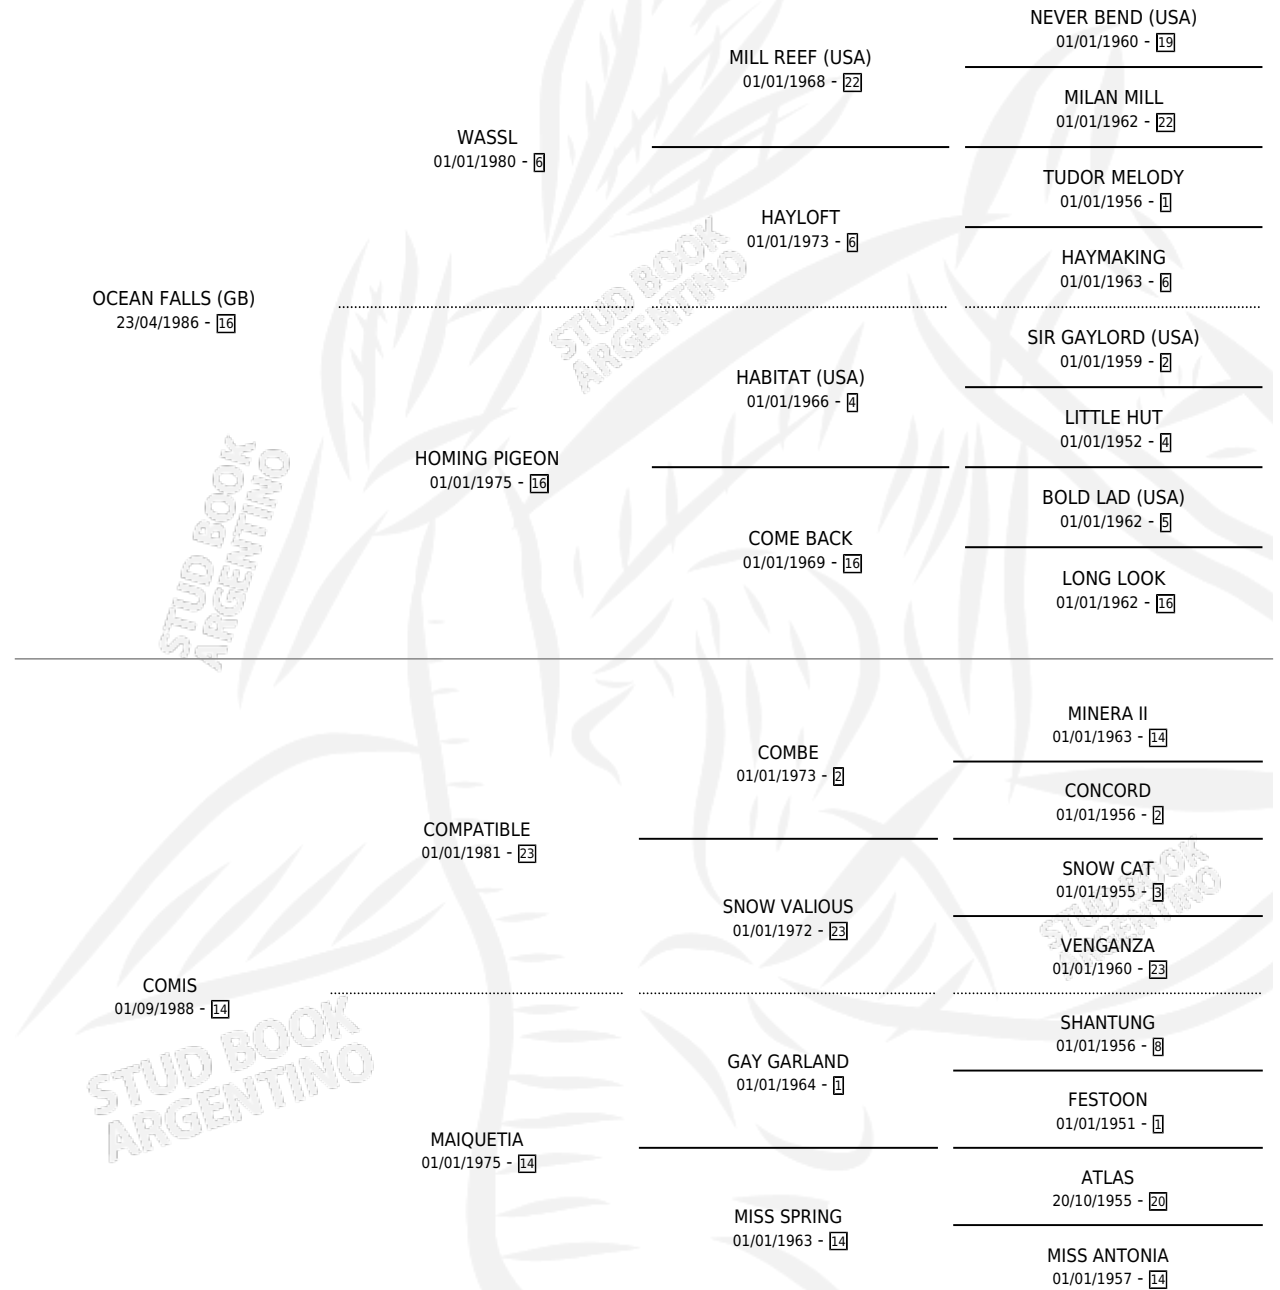

SURFALLS

por OCEAN FALLS (GB) y COMIS por COMPATIBLE

Argentina · Hembra · Zaino · SP · 21/09/1996
Familia 14-f · Volumen 36

ESTADO

TIPIFICACIÓN SANGUÍNEA	✓
TIPIFICACIÓN POR ADN	X
PASAPORTE	X
IDENTIFICACIÓN POR MICROCHIP	X
REPRODUCTOR	✓

Lugar de nacimiento: El Alfalfar

Criador: El Alfalfar

PEDIGREE

S

mientos 0 / Efectividad 0.00%

PADRILLO	PRODUCTO	CRIADOR	1ER SERVICIO	ÚLTIMO SERVICIO
SILVER BIRCH	∅		16/10/2000	17/10/2000

SURFALLS

Datos oficiales del Stud Book Argentino