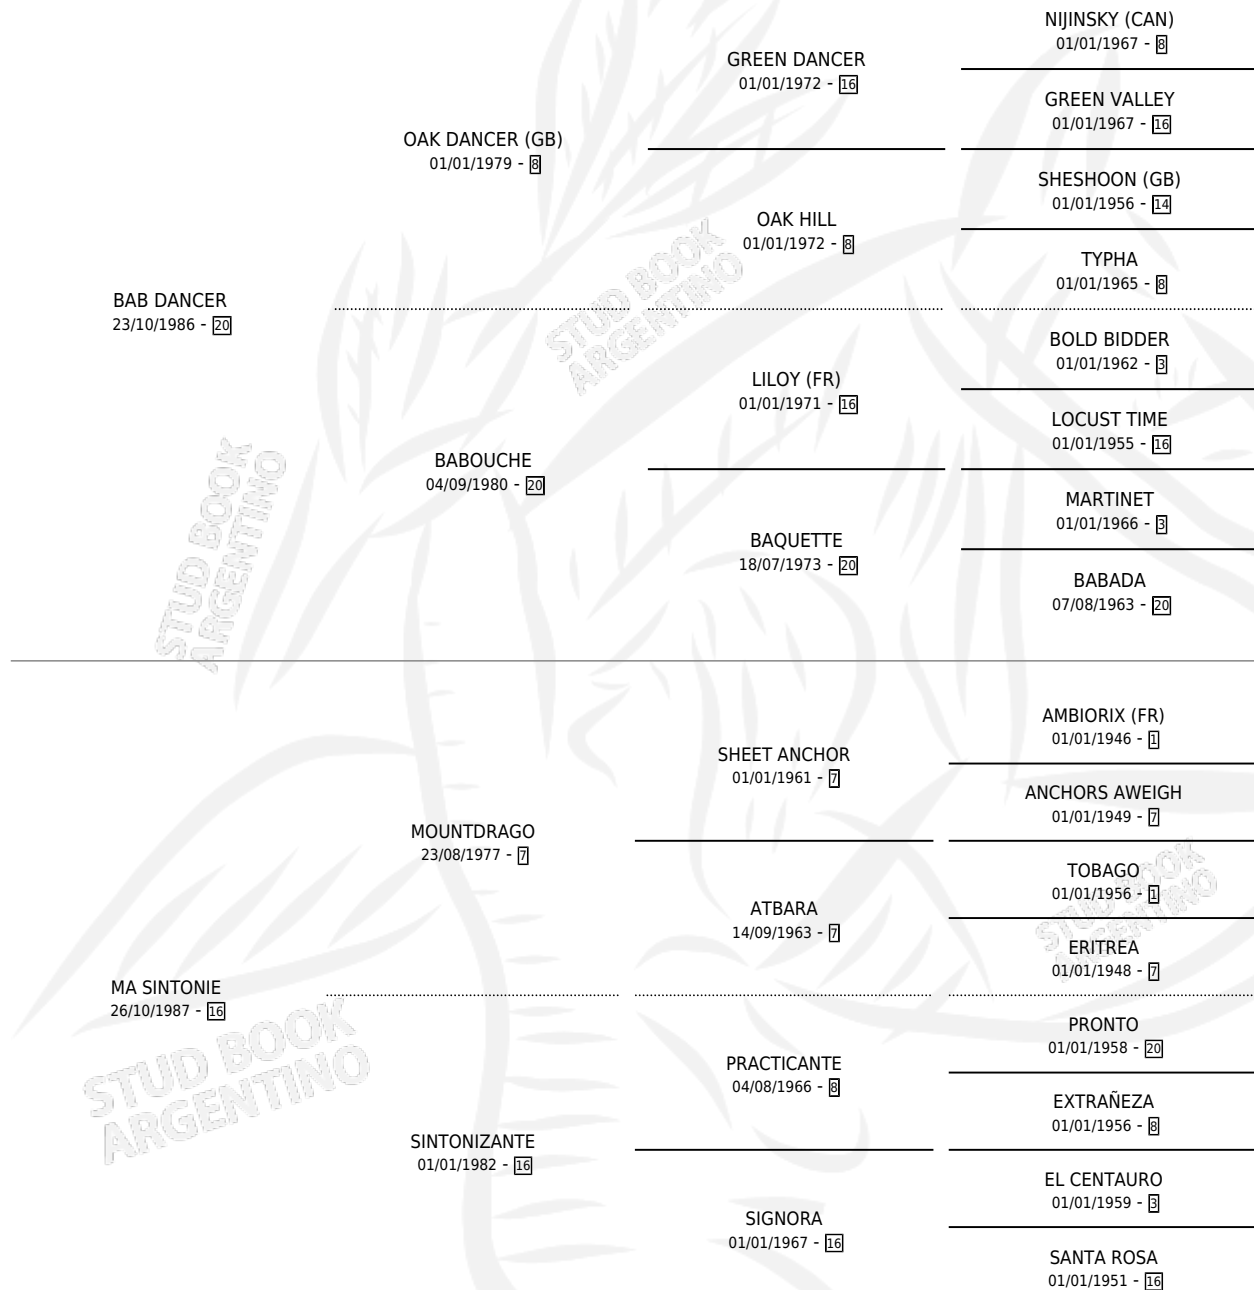

BARONES HARMONIE

por **BAB DANCER** y **MA SINTONIE** por **MOUNTDRAGO**

Argentina · Hembra · Zaino Negro · SP · 04/10/1996
Familia 16-e · Volumen 36

ESTADO

TIPIFICACIÓN SANGUÍNEA	✓
TIPIFICACIÓN POR ADN	X
PASAPORTE	X
IDENTIFICACIÓN POR MICROCHIP	X
REPRODUCTOR	X

Lugar de nacimiento: Drol

Criador: Drol

PEDIGREE