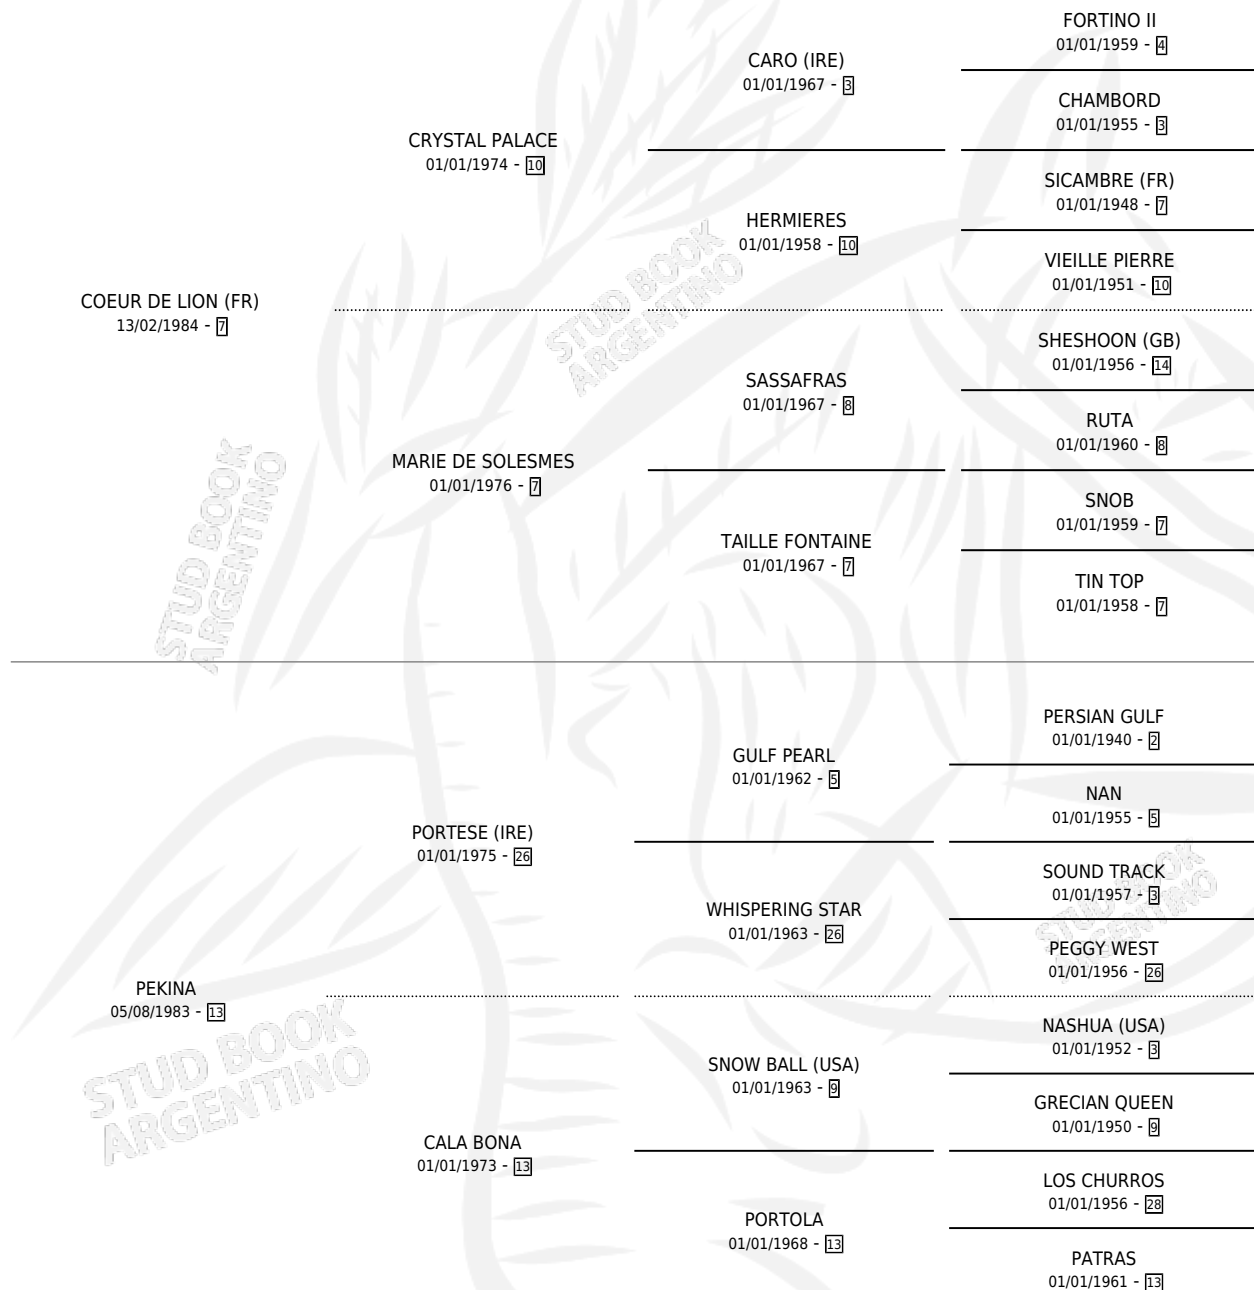

PEPE LION

por COEUR DE LION (FR) y PEKINA por PORTESE (IRE)

Argentina · Macho · Zaino · SP · 27/09/1996
Familia 13-c · Volumen 36

ESTADO

TIPIFICACIÓN SANGUÍNEA	✓
TIPIFICACIÓN POR ADN	X
PASAPORTE	X
IDENTIFICACIÓN POR MICROCHIP	X
REPRODUCTOR	X

Lugar de nacimiento: Comalal

Criador: Sin dato

PEDIGREE

EXPORTACIÓN / IMPORTACIÓN

FECHA	MOVIMIENTO	PAÍS
23/03/2000	EXPORTADO	ESTADOS UNIDOS

~

CAMPAÑA

Solo carreras oficiales de Argentina