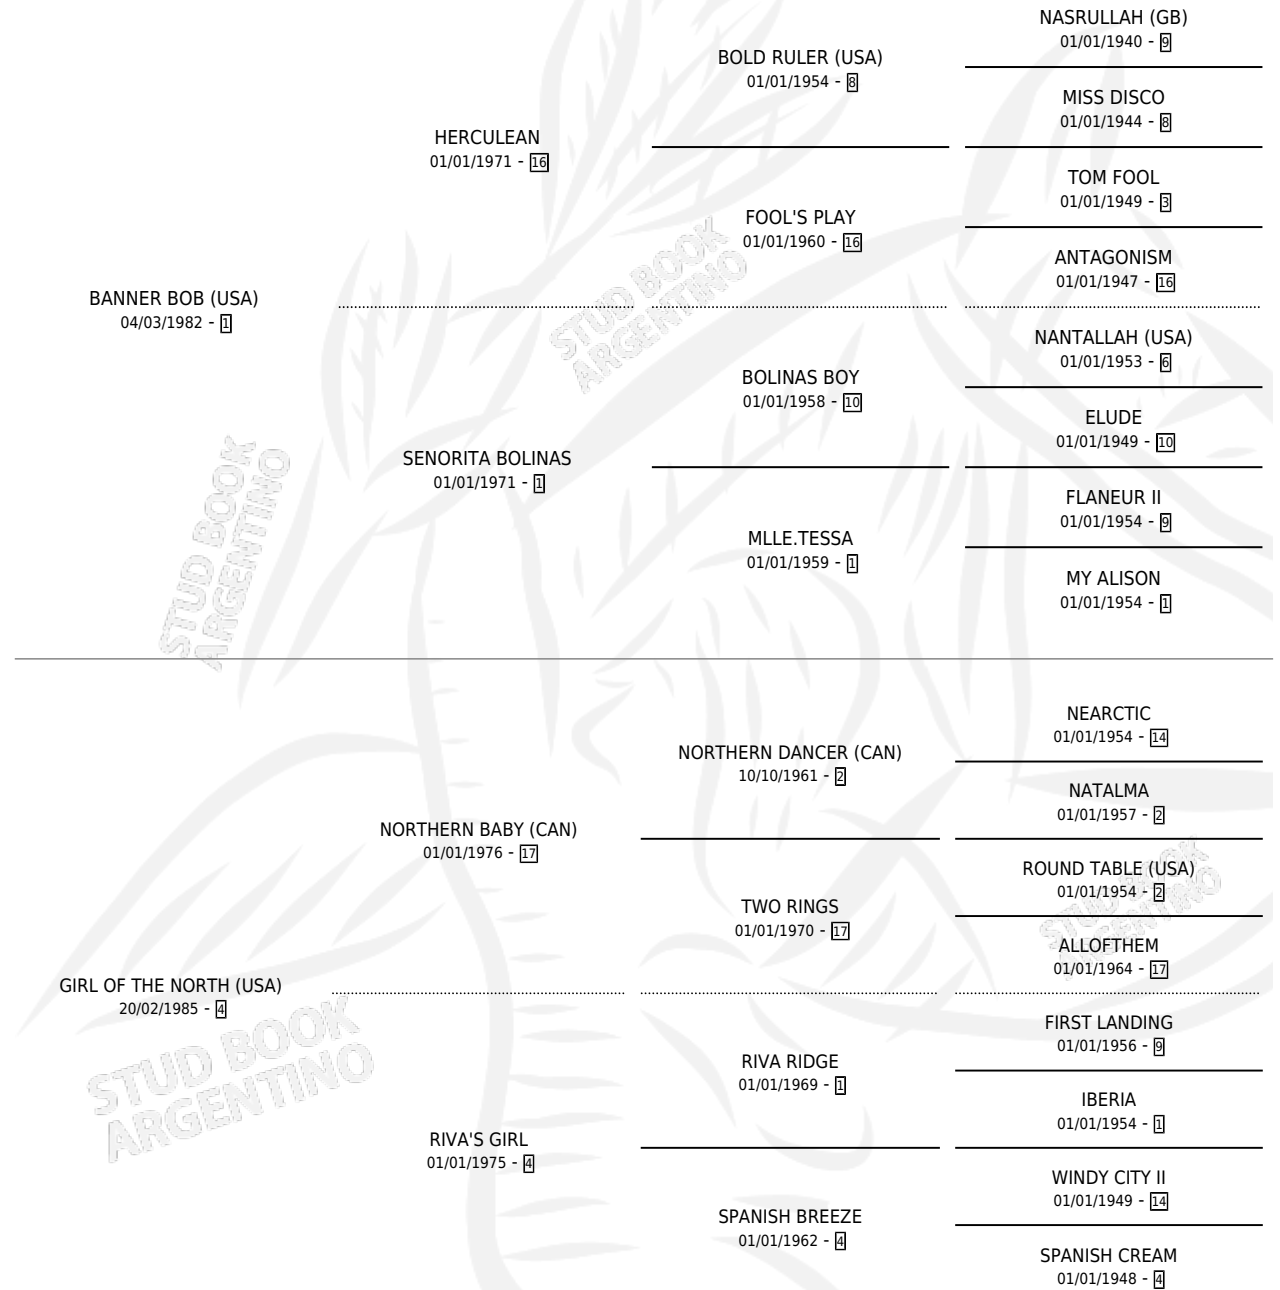

ESKIMO NELL

por **BANNER BOB (USA)** y **GIRL OF THE NORTH (USA)** por **NORTHERN BABY (CAN)**

Argentina · Hembra · Zaino Doradillo · SP · 23/08/1996
Familia 4-e · Volumen 36

ESTADO

TIPIFICACIÓN SANGUÍNEA	✓
TIPIFICACIÓN POR ADN	X
PASAPORTE	X
IDENTIFICACIÓN POR MICROCHIP	X
REPRODUCTOR	X

Lugar de nacimiento: Los Prados

Criador: Sin dato

PEDIGREE

CAMPAÑA

Solo carreras oficiales de Argentina

POR EDAD

EDAD	CC	1°	2°	3°	4°	5°	NP	CLC	CLG	CLCG1	CLGG1	IMPORTE	GANANCIA / CC
3 AÑOS	5	0	0	0	0	0	5	0	0	0	0	\$0	\$0
TOTALES	5	0	0	0	0	0	5	0	0	0	0	\$0	\$0
%		0.0%	0.0%	0.0%	0.0%	0.0%	100%	0.0%	0.0%	0.0%	0.0%		