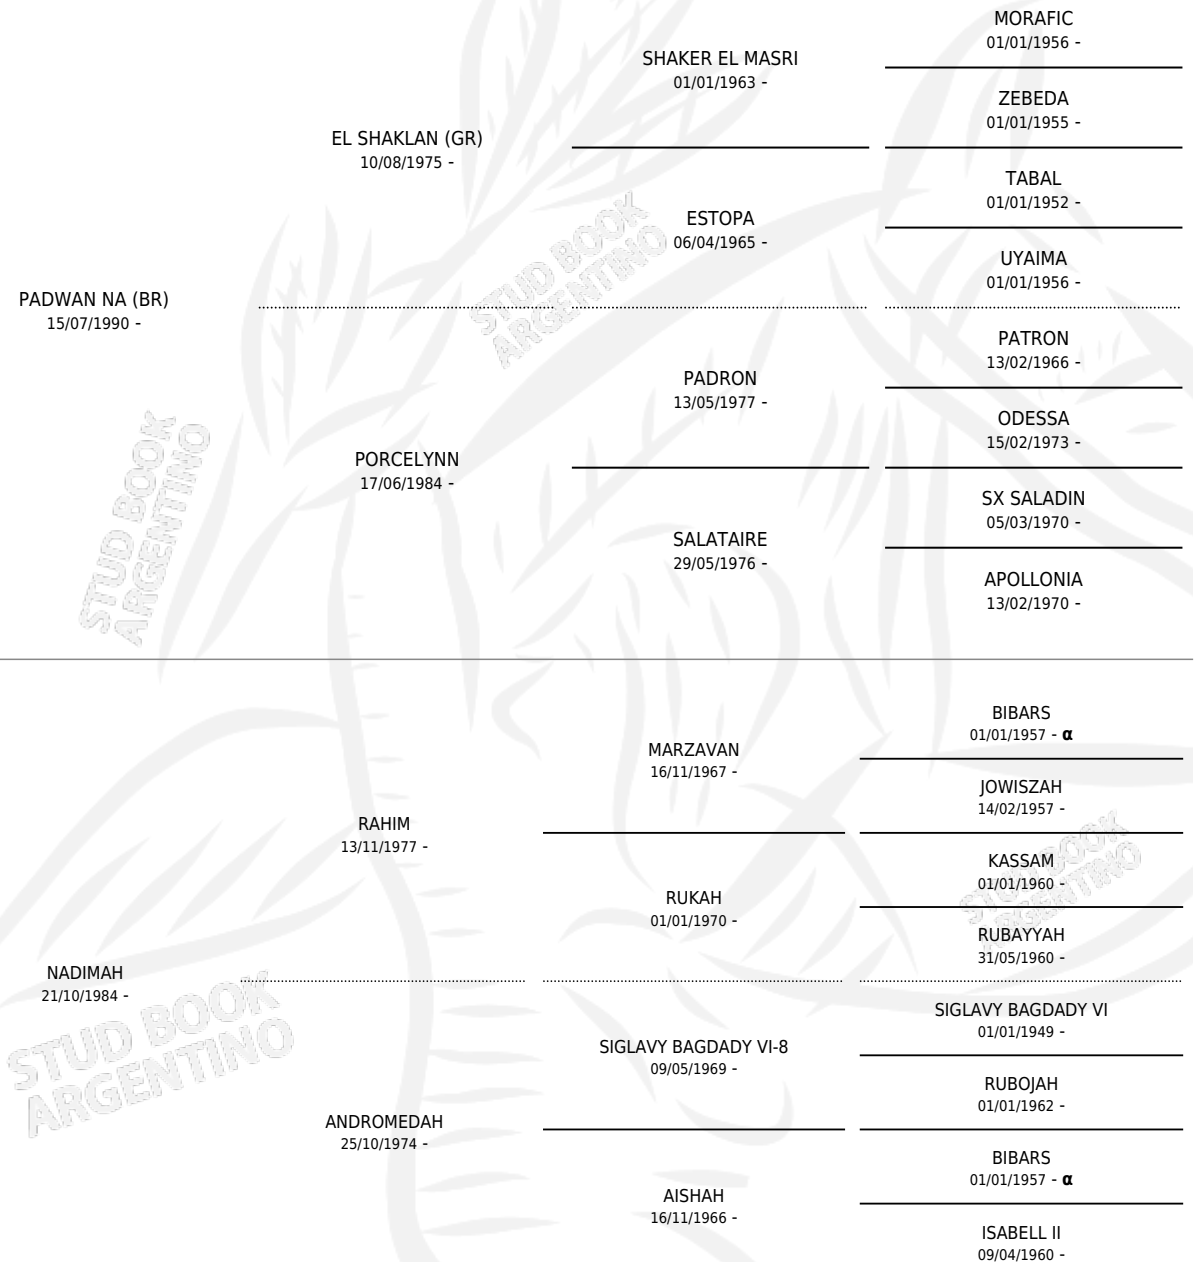

HM PANAH

por **PADWAN NA (BR)** y **NADIMAH** por **RAHIM**

Argentina · Hembra · Zaino Doradillo · AP · 21/09/1996
Familia · Volumen 36

ESTADO

TIPIFICACIÓN SANGUÍNEA	✓
TIPIFICACIÓN POR ADN	✓
PASAPORTE	X
IDENTIFICACIÓN POR MICROCHIP	X
REPRODUCTOR	✓

Lugar de nacimiento: Marrakh

Criador: Sin dato

~

HIJOS

	MACHOS	HEMBRAS
3 NACIERON	2	1
SIN ACTUACIONES		

INBREEDING : α

S

mientos 3 / Efectividad 75.00%