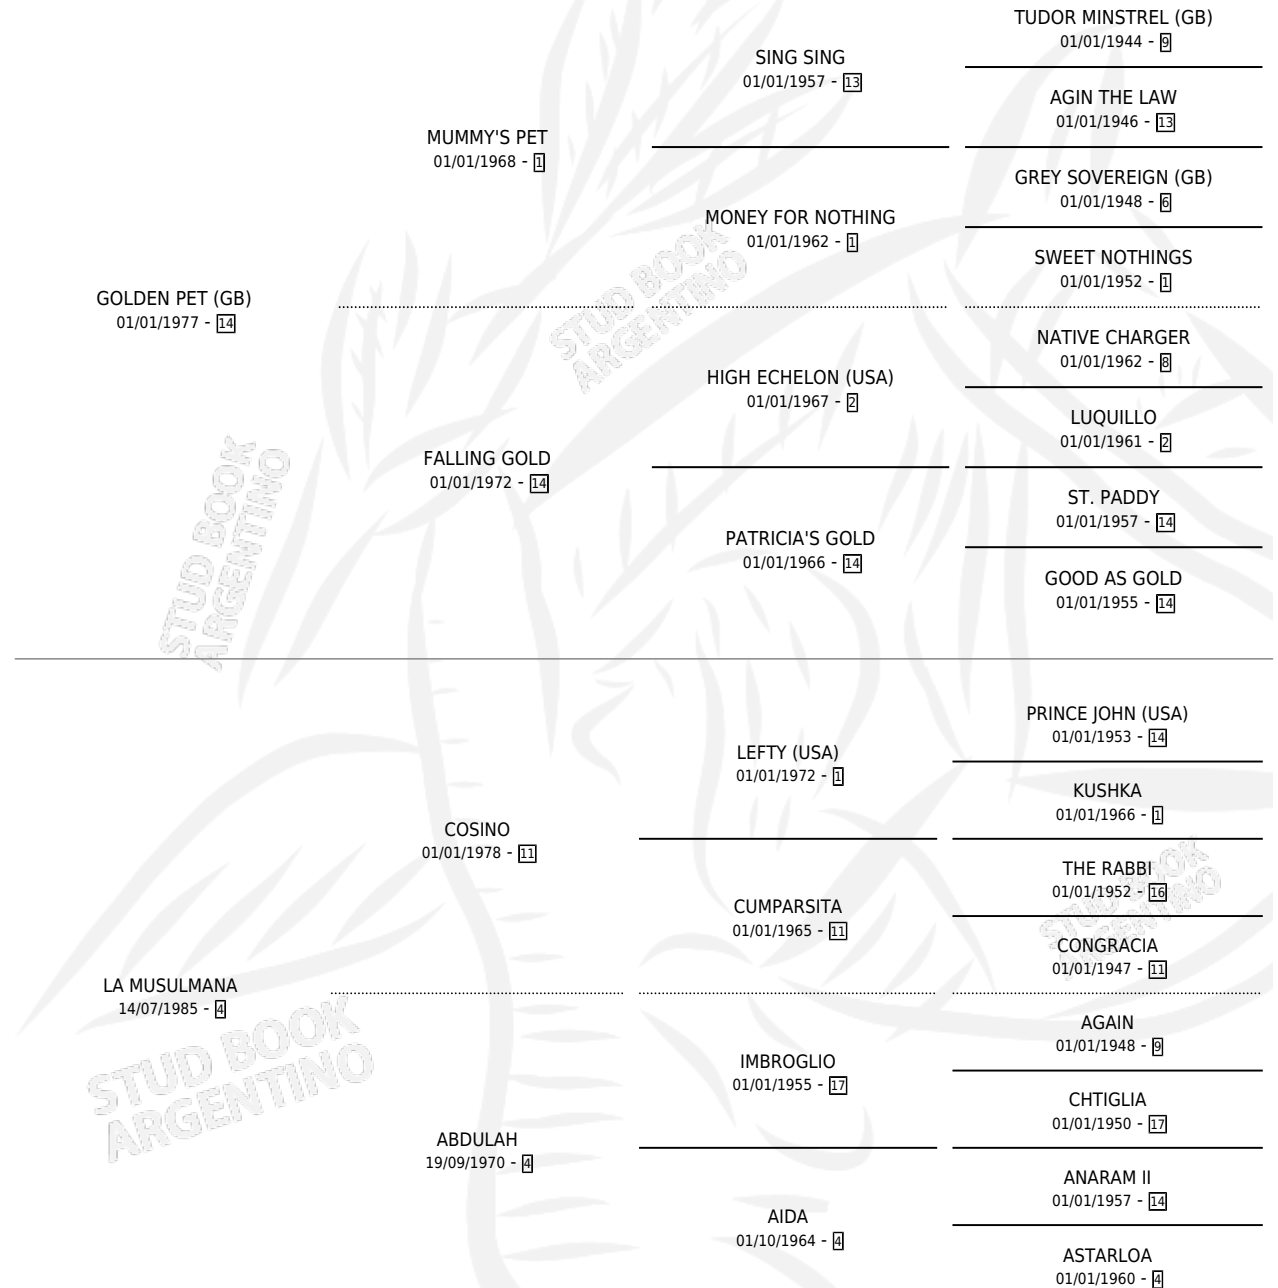

SUSA PET

por **GOLDEN PET (GB)** y **LA MUSULMANA** por **COSINO**

Argentina · Hembra · Zaino · SP · 19/09/1996
Familia 4-b · Volumen 36

ESTADO

TIPIFICACIÓN SANGUÍNEA	✓
TIPIFICACIÓN POR ADN	✓
PASAPORTE	X
IDENTIFICACIÓN POR MICROCHIP	X
REPRODUCTOR	✓

Lugar de nacimiento: Los Mimbres

Criador: Los Mimbres

~

HIJOS

	MACHOS	HEMBRAS
5 NACIERON	2	3
SIN ACTUACIONES		

PEDIGREE

S

cimientos 5 / Efectividad 45.45%