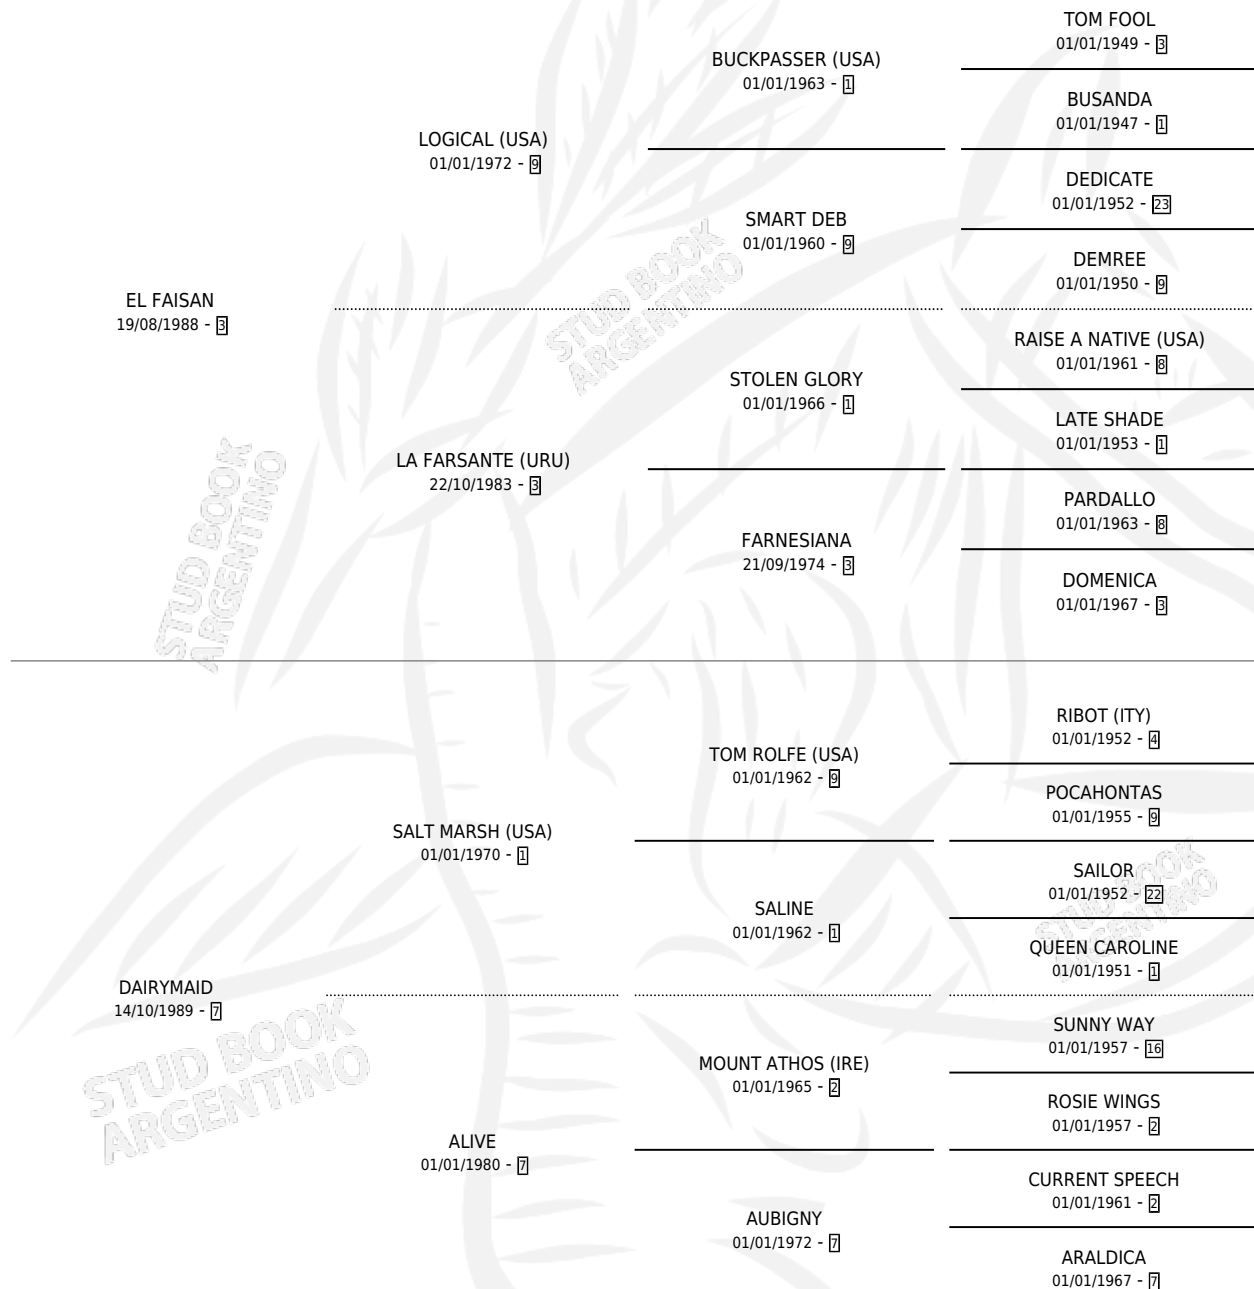

BORGONOVA PO

por EL FAISAN y DAIRYMAID por SALT MARSH (USA)

Argentina · Hembra · Alazan · SP · 16/09/1996
Familia 7 · Volumen 36

ESTADO

TIPIFICACIÓN SANGUÍNEA	✓
TIPIFICACIÓN POR ADN	X
PASAPORTE	X
IDENTIFICACIÓN POR MICROCHIP	X
REPRODUCTOR	✓

Lugar de nacimiento: Rio Po
Criador: Sin dato

~

HIJOS

	MACHOS	HEMBRAS
1 NACIERON	1	0

SIN ACTUACIONES

PEDIGREE

CAMPAÑA

Solo carreras oficiales de Argentina