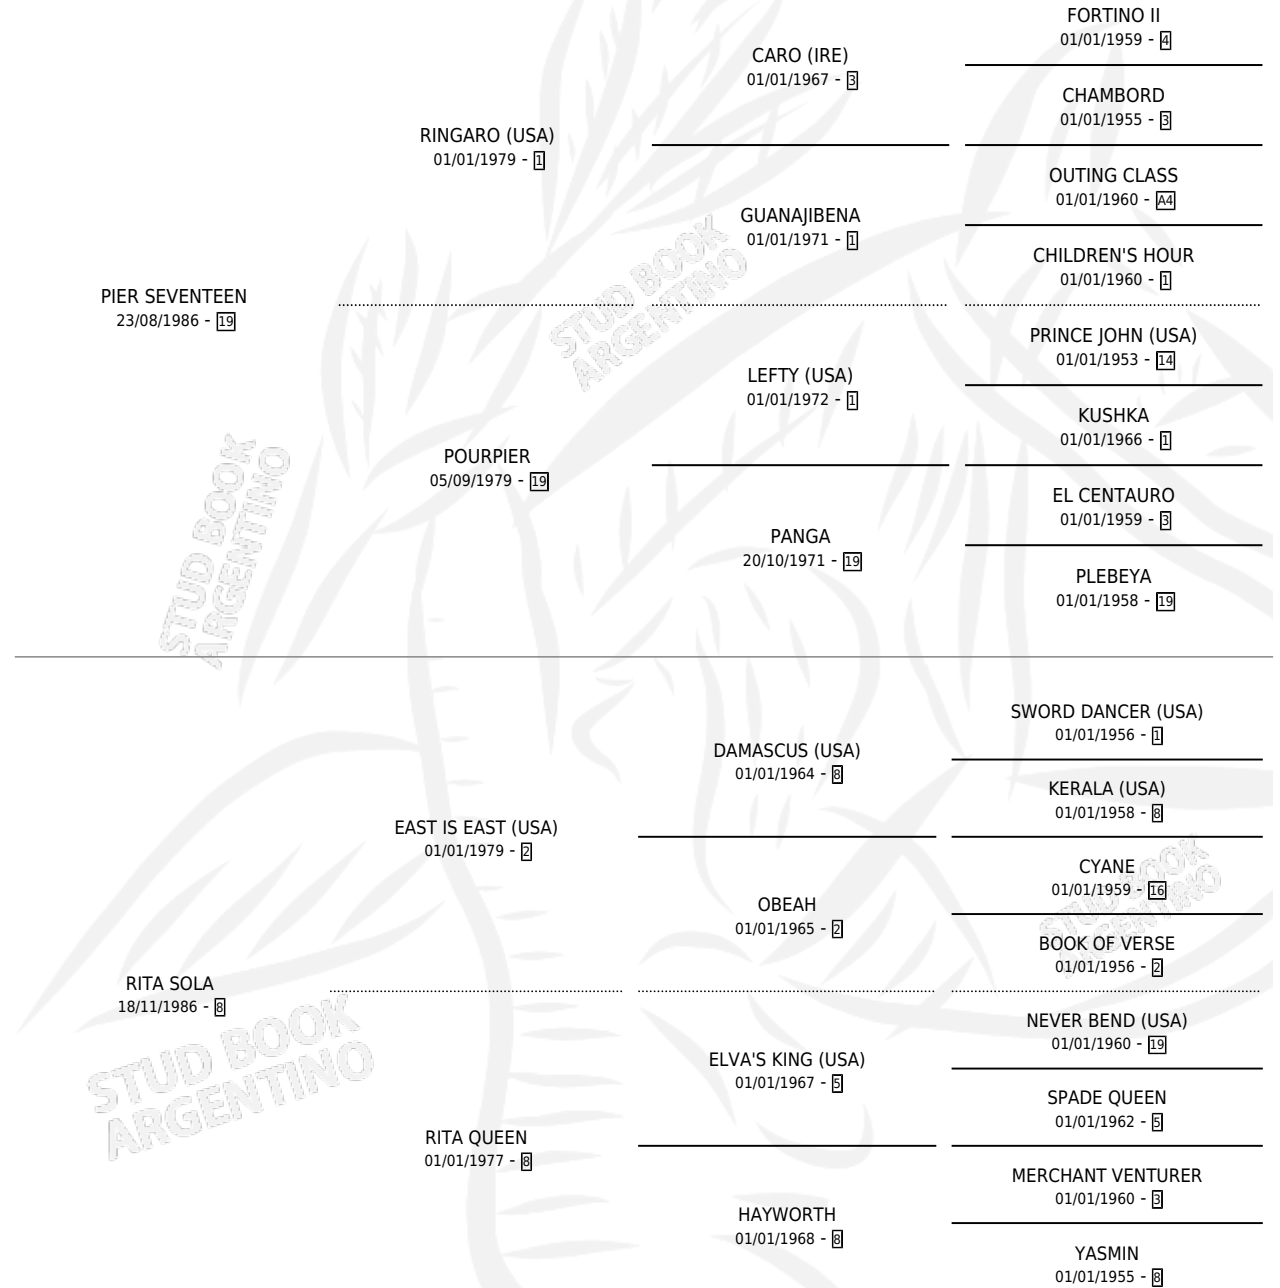

SONRIE MAMI

por PIER SEVENTEEN y RITA SOLA por EAST IS EAST (USA)

Argentina · Hembra · Alazan · SP · 21/09/1996
Familia 8-g · Volumen 36

ESTADO

TIPIFICACIÓN SANGUÍNEA	✓
TIPIFICACIÓN POR ADN	X
PASAPORTE	X
IDENTIFICACIÓN POR MICROCHIP	X
REPRODUCTOR	X

Lugar de nacimiento: Don Santiago
Criador: Soledad De Veinticinco

PEDIGREE

SONRIE MAMI

Datos oficiales del Stud Book Argentino

Documento generado el 04/05/2026

studbook.org.ar