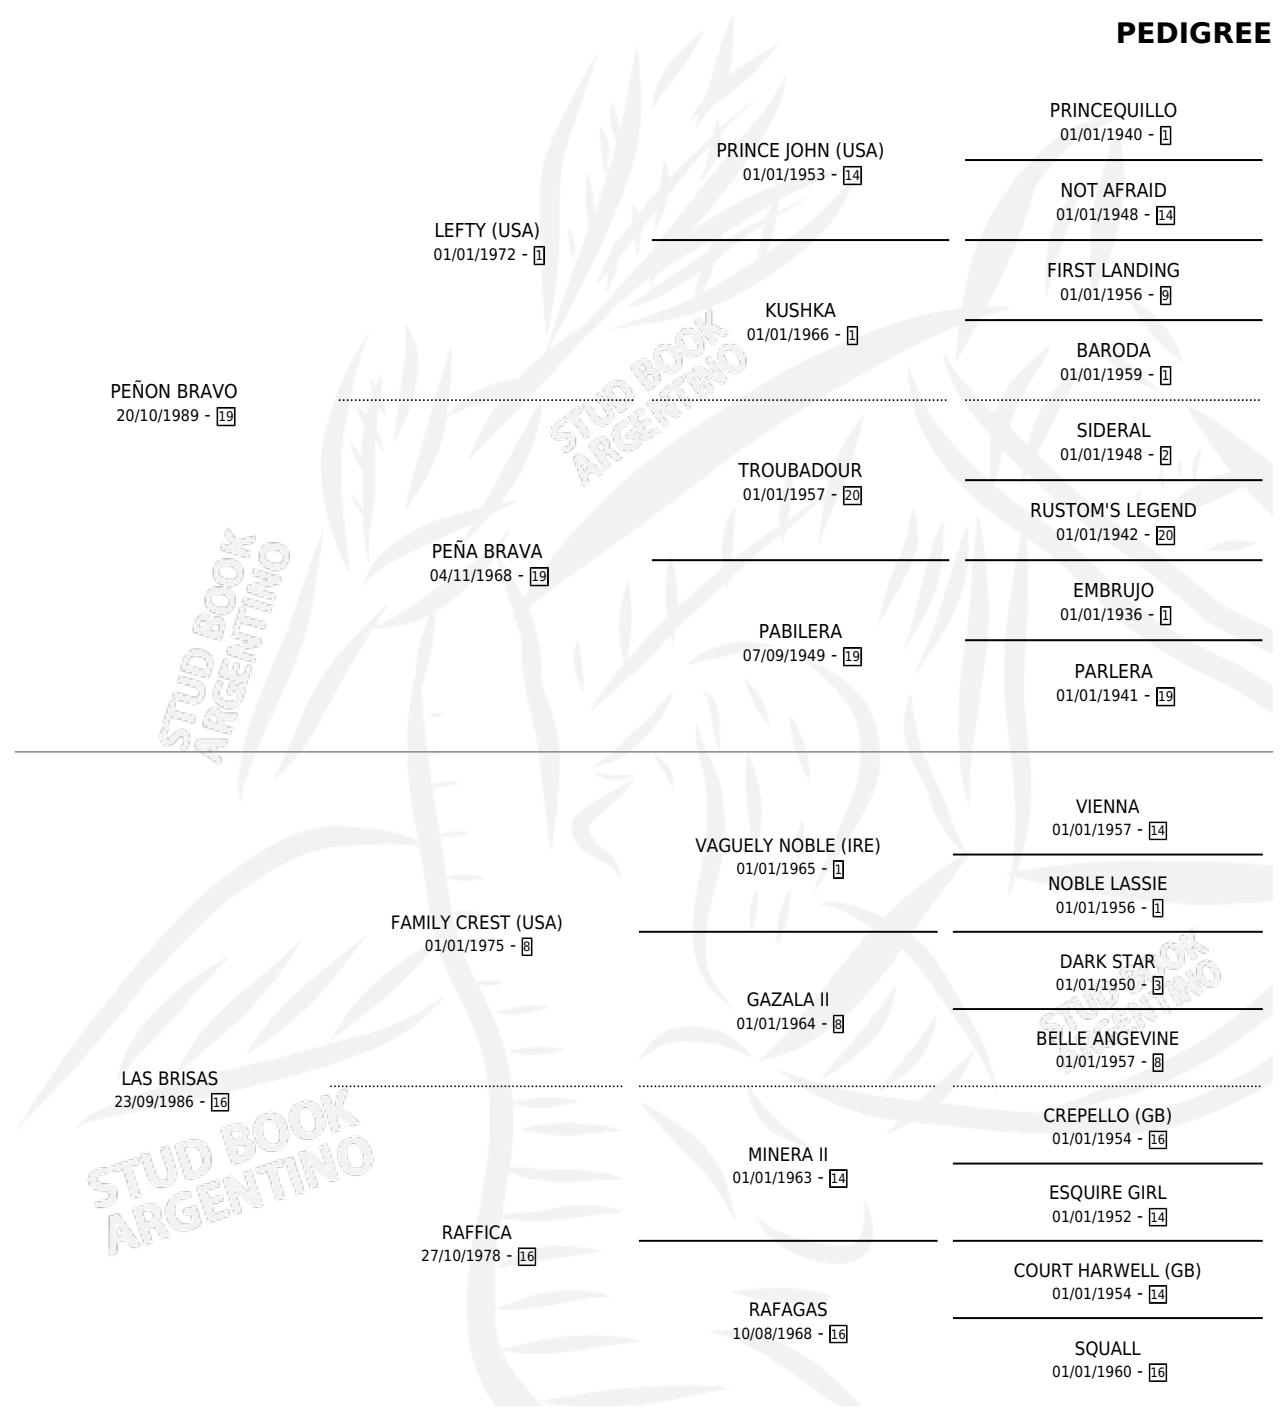

SUKARRA

por PEÑON BRAVO y LAS BRISAS por FAMILY CREST (USA)

Argentina · Hembra · Alazan · SP · 26/08/1996
Familia 16-e · Volumen 36

ESTADO

TIPIFICACIÓN SANGUÍNEA	✓
TIPIFICACIÓN POR ADN	✓
PASAPORTE	X
IDENTIFICACIÓN POR MICROCHIP	X
REPRODUCTOR	✓

Lugar de nacimiento: Aizkolari
Criador: Aizkolari

~

HIJOS

	MACHOS	HEMBRAS
4 NACIERON	2	2
1 CORRIERON	1	0

SIN ACTUACIONES

PEDIGREE

CAMPAÑA

Solo carreras oficiales de Argentina