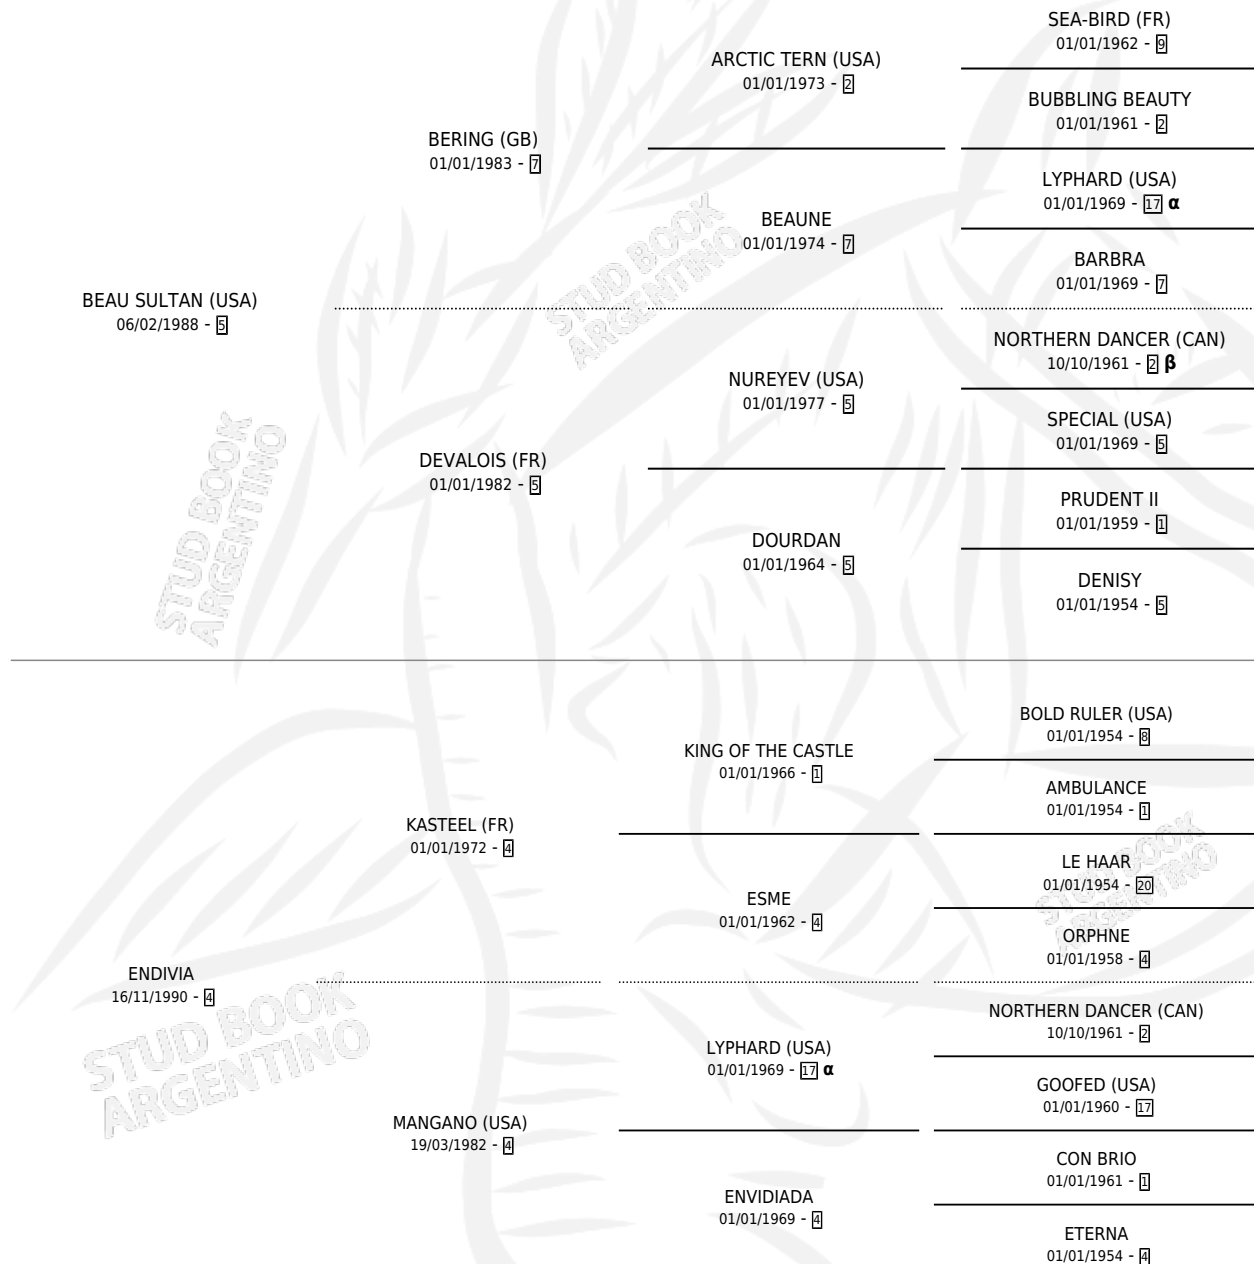

DIVIN SULTAN

por **BEAU SULTAN (USA)** y **ENDIVIA** por **KASTEEL (FR)**

Argentina · Macho · Alazan · SP · 21/09/1996
Familia 4-k · Volumen 36

ESTADO

TIPIFICACIÓN SANGUÍNEA	✓
TIPIFICACIÓN POR ADN	X
PASAPORTE	X
IDENTIFICACIÓN POR MICROCHIP	X
REPRODUCTOR	X

Lugar de nacimiento: Los Cerrillos

Criador: Los Cerrillos

PEDIGREE

INBREEDING : **α,β**

CAMPAÑA

Solo carreras oficiales de Argentina

POR EDAD

EDAD	CC	1°	2°	3°	4°	5°	NP	CLC	CLG	CLCG1	CLGG1	IMPORTE	GANANCIA / CC
2 AÑOS	1	0	0	0	0	0	1	0	0	0	0	\$0	\$0
3 AÑOS	3	0	0	0	0	0	3	0	0	0	0	\$0	\$0
4 AÑOS	1	0	0	0	0	0	1	0	0	0	0	\$0	\$0
TOTALES	5	0	0	0	0	0	5	0	0	0	0	\$0	\$0
%		0.0%	0.0%	0.0%	0.0%	0.0%	100%	0.0%	0.0%	0.0%	0.0%		

No placés en La Plata en 5 carreras disputadas.

POR DISTANCIA

HIPODROMO	CC	1°	2°	3°	4°	5°	NP	CLC	CLG	CLCG1	CLGG1	IMPORTE
LA PLATA	5	0	0	0	0	0	5	0	0	0	0	\$0
2000 MTS	1	0	0	0	0	0	1	0	0	0	0	\$0
1400 MTS	1	0	0	0	0	0	1	0	0	0	0	\$0
1100 MTS	2	0	0	0	0	0	2	0	0	0	0	\$0
1000 MTS	1	0	0	0	0	0	1	0	0	0	0	\$0