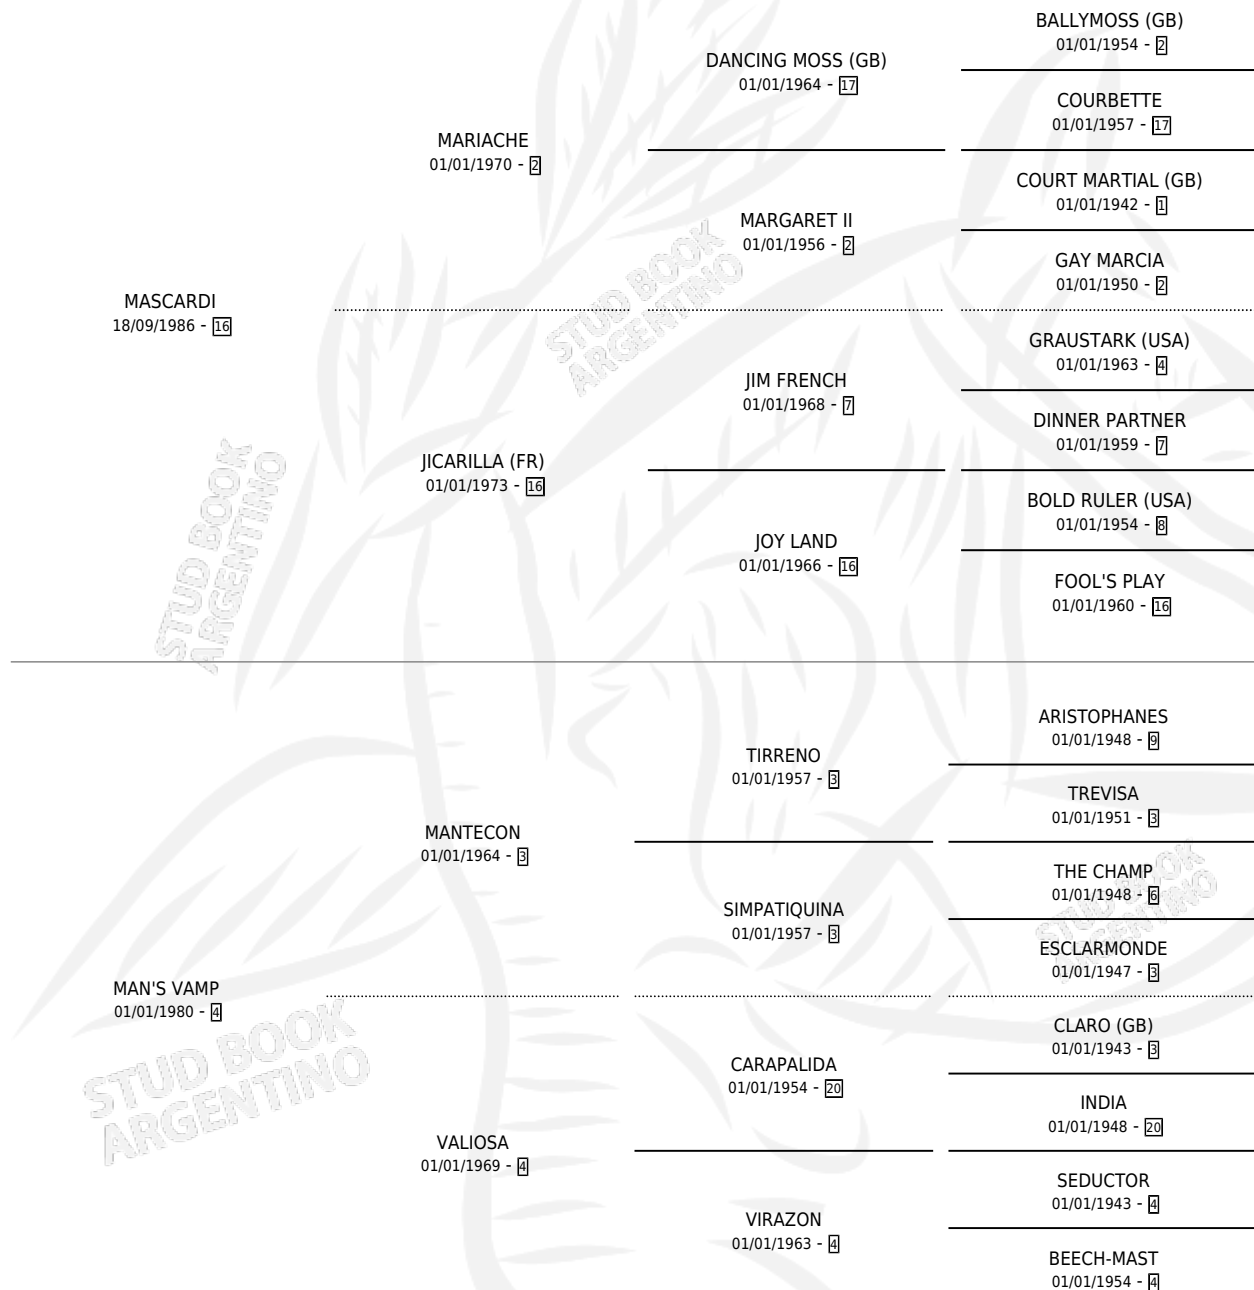

MAS VAMPIRA

por MASCARDI y MAN'S VAMP por MANTECON

Argentina · Hembra · Zaino · SP · 16/09/1996
Familia 4-h · Volumen 36

ESTADO

TIPIFICACIÓN SANGUÍNEA	X
TIPIFICACIÓN POR ADN	X
PASAPORTE	X
IDENTIFICACIÓN POR MICROCHIP	X
REPRODUCTOR	X

Lugar de nacimiento: Don Florentino

Criador: Haras Don Florentino S.A.

PEDIGREE

MAS VAMPIRA

Datos oficiales del Stud Book Argentino

Documento generado el 14/05/2026

studbook.org.ar