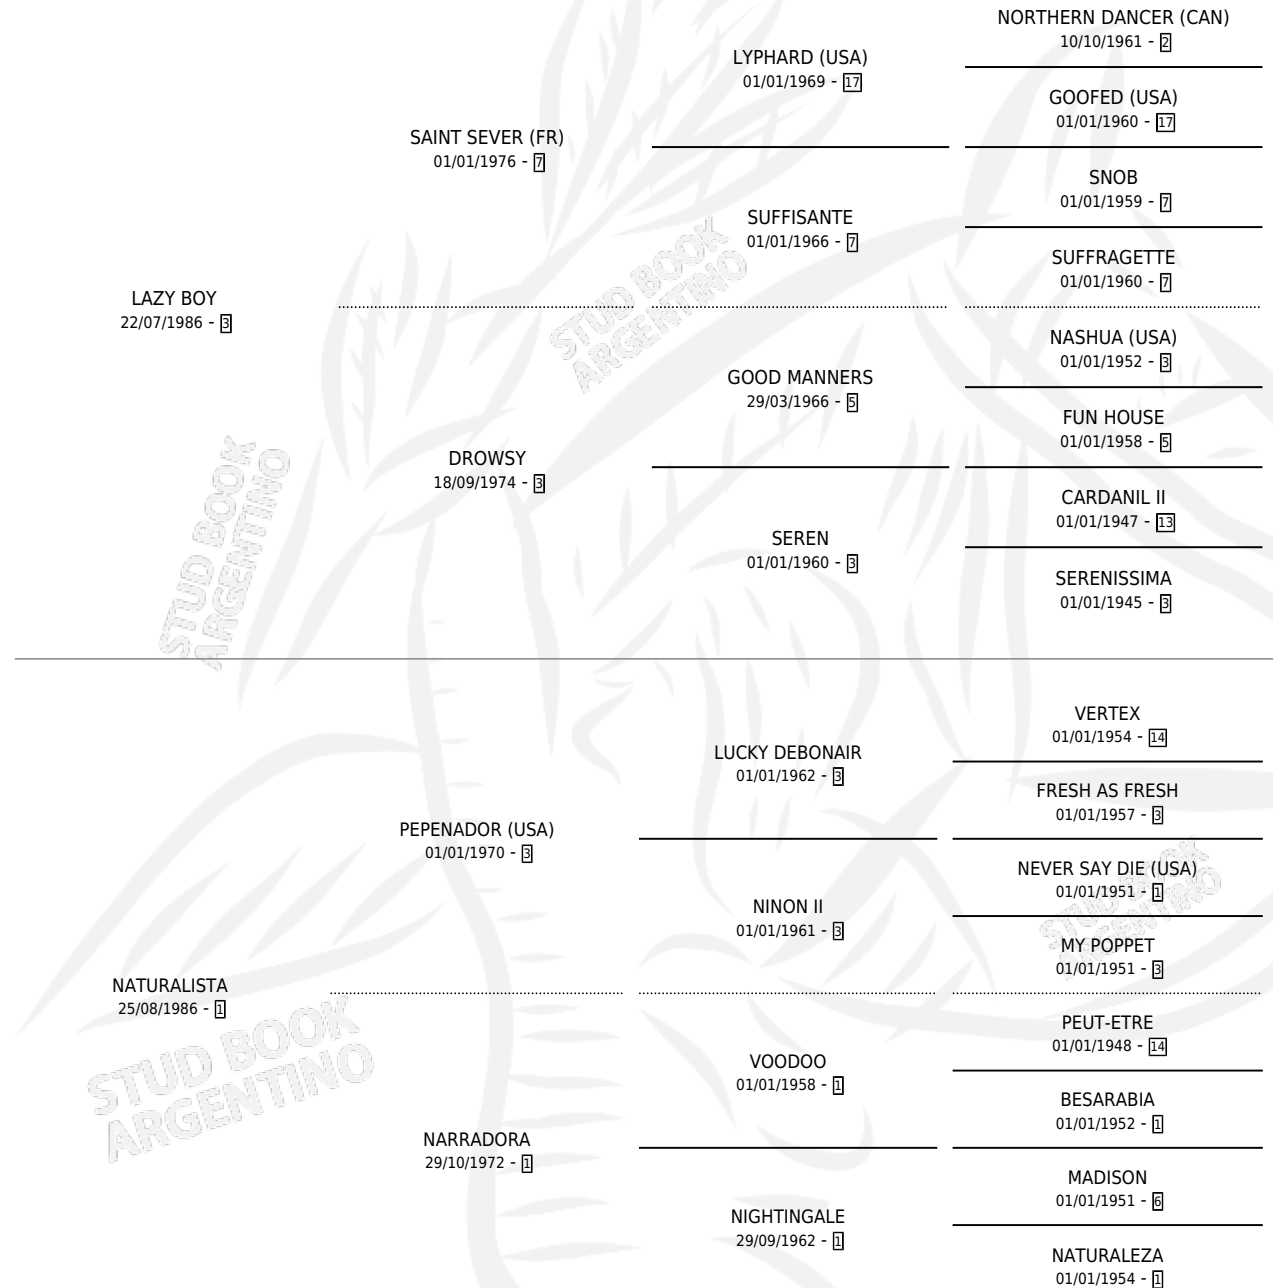

CONFIANZA

por LAZY BOY y NATURALISTA por PEPENADOR (USA)

Argentina · Hembra · Zaino · SP · 31/08/1996
Familia 1-j · Volumen 36

ESTADO

TIPIFICACIÓN SANGUÍNEA	✓
TIPIFICACIÓN POR ADN	X
PASAPORTE	X
IDENTIFICACIÓN POR MICROCHIP	X
REPRODUCTOR	X

Lugar de nacimiento: La Gringa

Criador: Sin dato

PEDIGREE

CAMPAÑA

Solo carreras oficiales de Argentina

POR EDAD

EDAD	CC	1°	2°	3°	4°	5°	NP	CLC	CLG	CLCG1	CLGG1	IMPORTE	GANANCIA / CC
2 AÑOS	1	0	0	0	0	0	1	0	0	0	0	\$0	\$0
3 AÑOS	1	0	0	0	0	0	1	1	0	0	0	\$0	\$0
TOTALES	2	0	0	0	0	0	2	1	0	0	0	\$0	\$0
%		0.0%	0.0%	0.0%	0.0%	0.0%	100%	50.0%	0.0%	0.0%	0.0%		