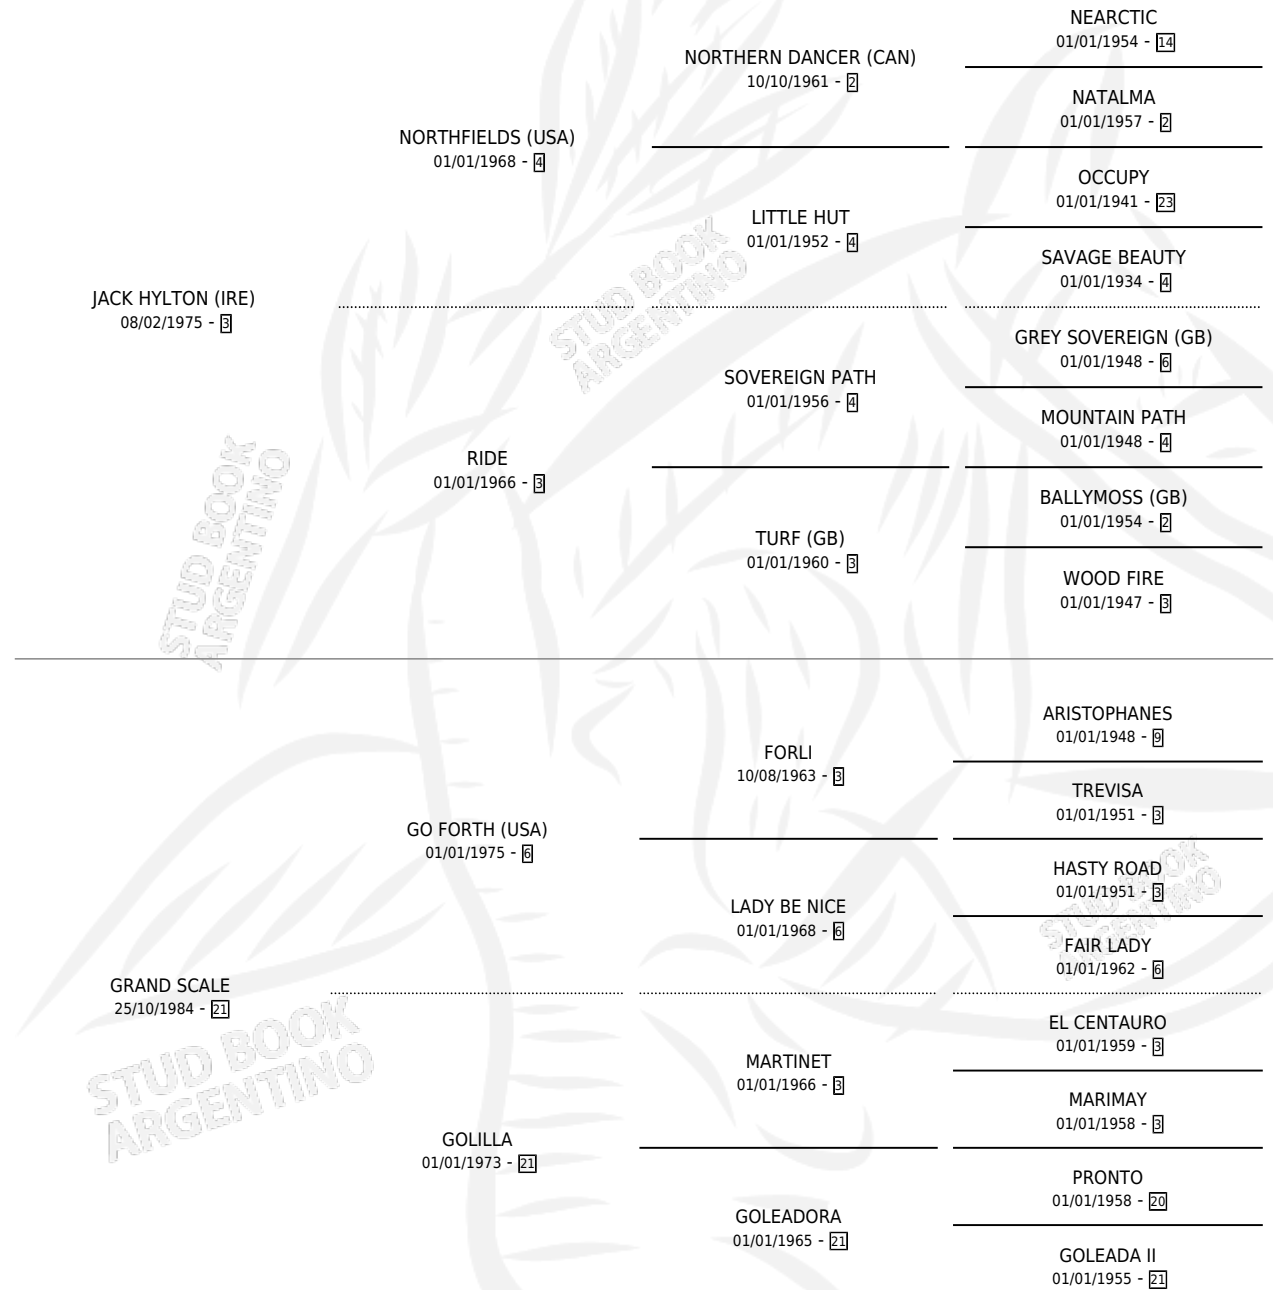

GRANADINA

por JACK HYLTON (IRE) y GRAND SCALE por GO FORTH (USA)

Argentina · Hembra · Alazan · SP · 09/09/1996
Familia 24 · Volumen 36

ESTADO

TIPIFICACIÓN SANGUÍNEA	X
TIPIFICACIÓN POR ADN	X
PASAPORTE	X
IDENTIFICACIÓN POR MICROCHIP	X
REPRODUCTOR	X

Lugar de nacimiento: Los Prados
Criador: Abolengo

PEDIGREE

GRANADINA

Datos oficiales del Stud Book Argentino

Documento generado el 06/05/2026

studbook.org.ar