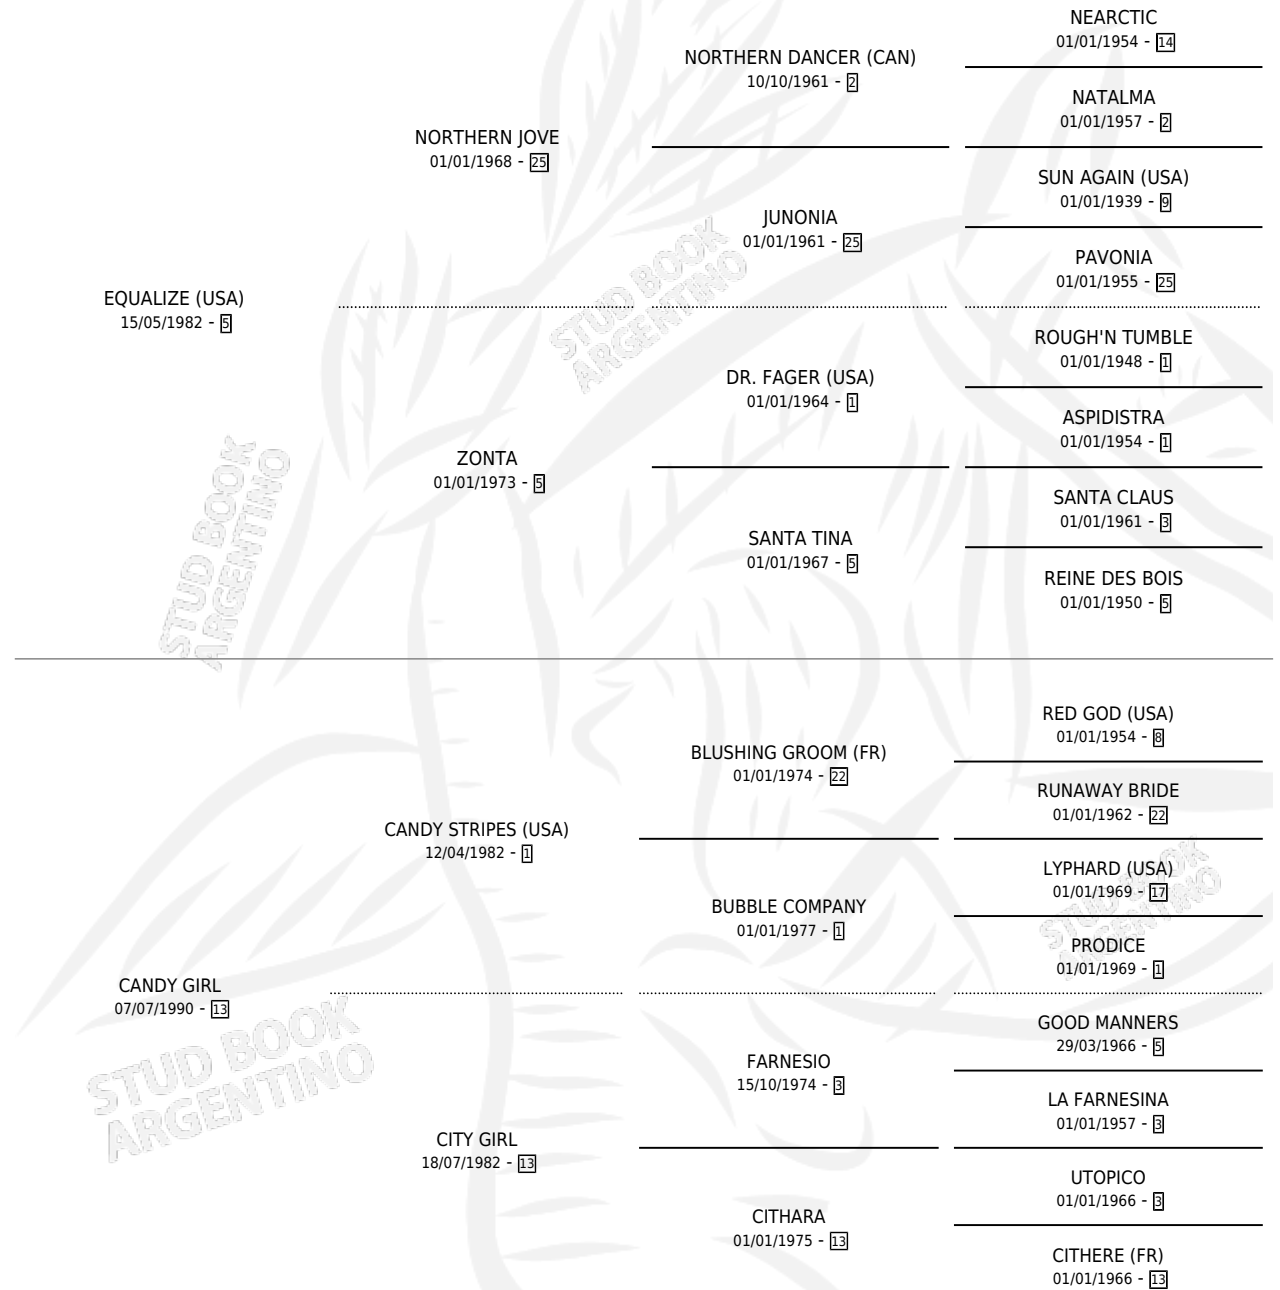

CANDID

por **EQUALIZE (USA)** y **CANDY GIRL** por **CANDY STRIPES (USA)**

Argentina · Macho · Alazan · SP · 27/09/1996
Familia 13-c · Volumen 36

ESTADO

TIPIFICACIÓN SANGUÍNEA	✓
TIPIFICACIÓN POR ADN	X
PASAPORTE	X
IDENTIFICACIÓN POR MICROCHIP	X
REPRODUCTOR	X

Lugar de nacimiento: Abolengo

Criador: Abolengo

PEDIGREE

CAMPAÑA

Solo carreras oficiales de Argentina

POR EDAD

EDAD	CC	1°	2°	3°	4°	5°	NP	CLC	CLG	CLCG1	CLGG1	IMPORTE	GANANCIA / CC
3 AÑOS	4	1	0	0	1	0	2	0	0	0	0	\$8,978	\$2,245
4 AÑOS	7	0	0	0	1	2	4	0	0	0	0	\$318	\$45
TOTALES	11	1	0	0	2	2	6	0	0	0	0	\$9,296	\$845
%		9.1%	0.0%	0.0%	18.2%	18.2%	54.5%	0.0%	0.0%	0.0%	0.0%		