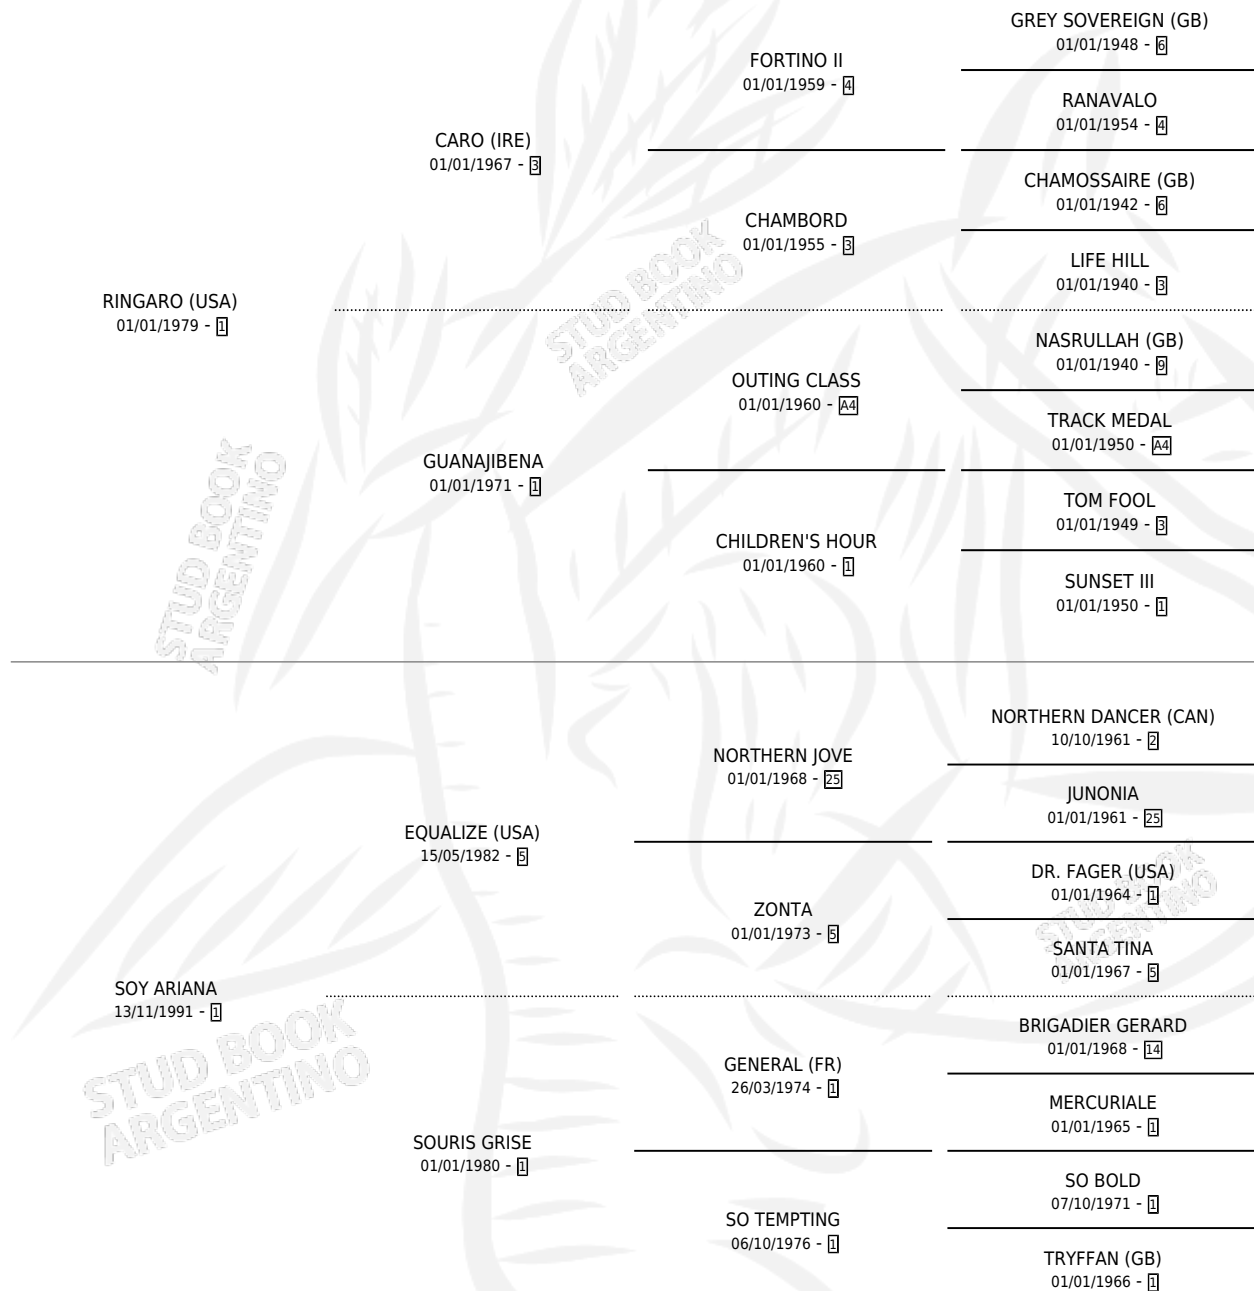

Lugar de nacimiento: Abolengo

Criador: Abolengo

~

HIJOS

	MACHOS	HEMBRAS
6 NACIERON	2	4
5 CORRIERON	2	3
4 GANARON	1	3
0 GANADORES CL	0 GANADORES GR	0 GANADORES G1

PEDIGREE

CAMPAÑA

Solo carreras oficiales de Argentina