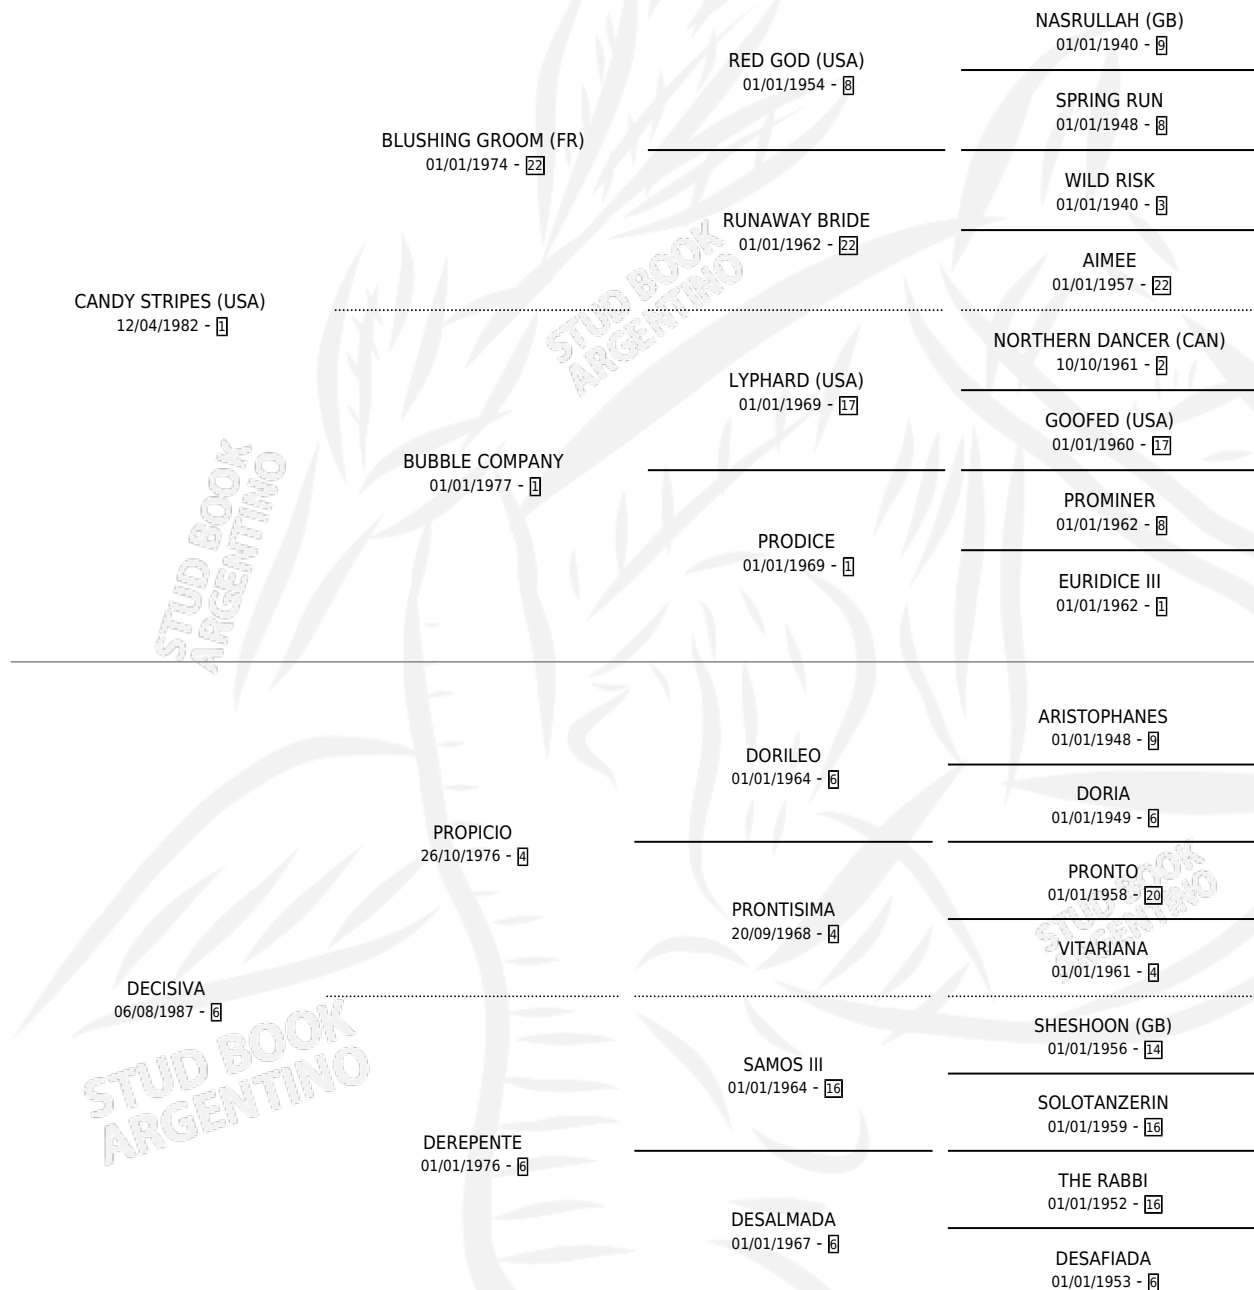

# DEMOSTRADO

por **CANDY STRIPES (USA)** y **DECISIVA** por **PROPICIO**

Argentina · Macho · Alazan · SP · 13/09/1996  
Familia 6-a · Volumen 36

## ESTADO

TIPIFICACIÓN SANGUÍNEA	✓
TIPIFICACIÓN POR ADN	X
PASAPORTE	X
IDENTIFICACIÓN POR MICROCHIP	X
REPRODUCTOR	X

**Lugar de nacimiento:** Abolengo

**Criador:** Abolengo

## PEDIGREE

**EXPORTACIÓN / IMPORTACIÓN**

FECHA	MOVIMIENTO	PAÍS
15/10/2004	EXPORTADO	URUGUAY

~

**CAMPAÑA**

Solo carreras oficiales de Argentina