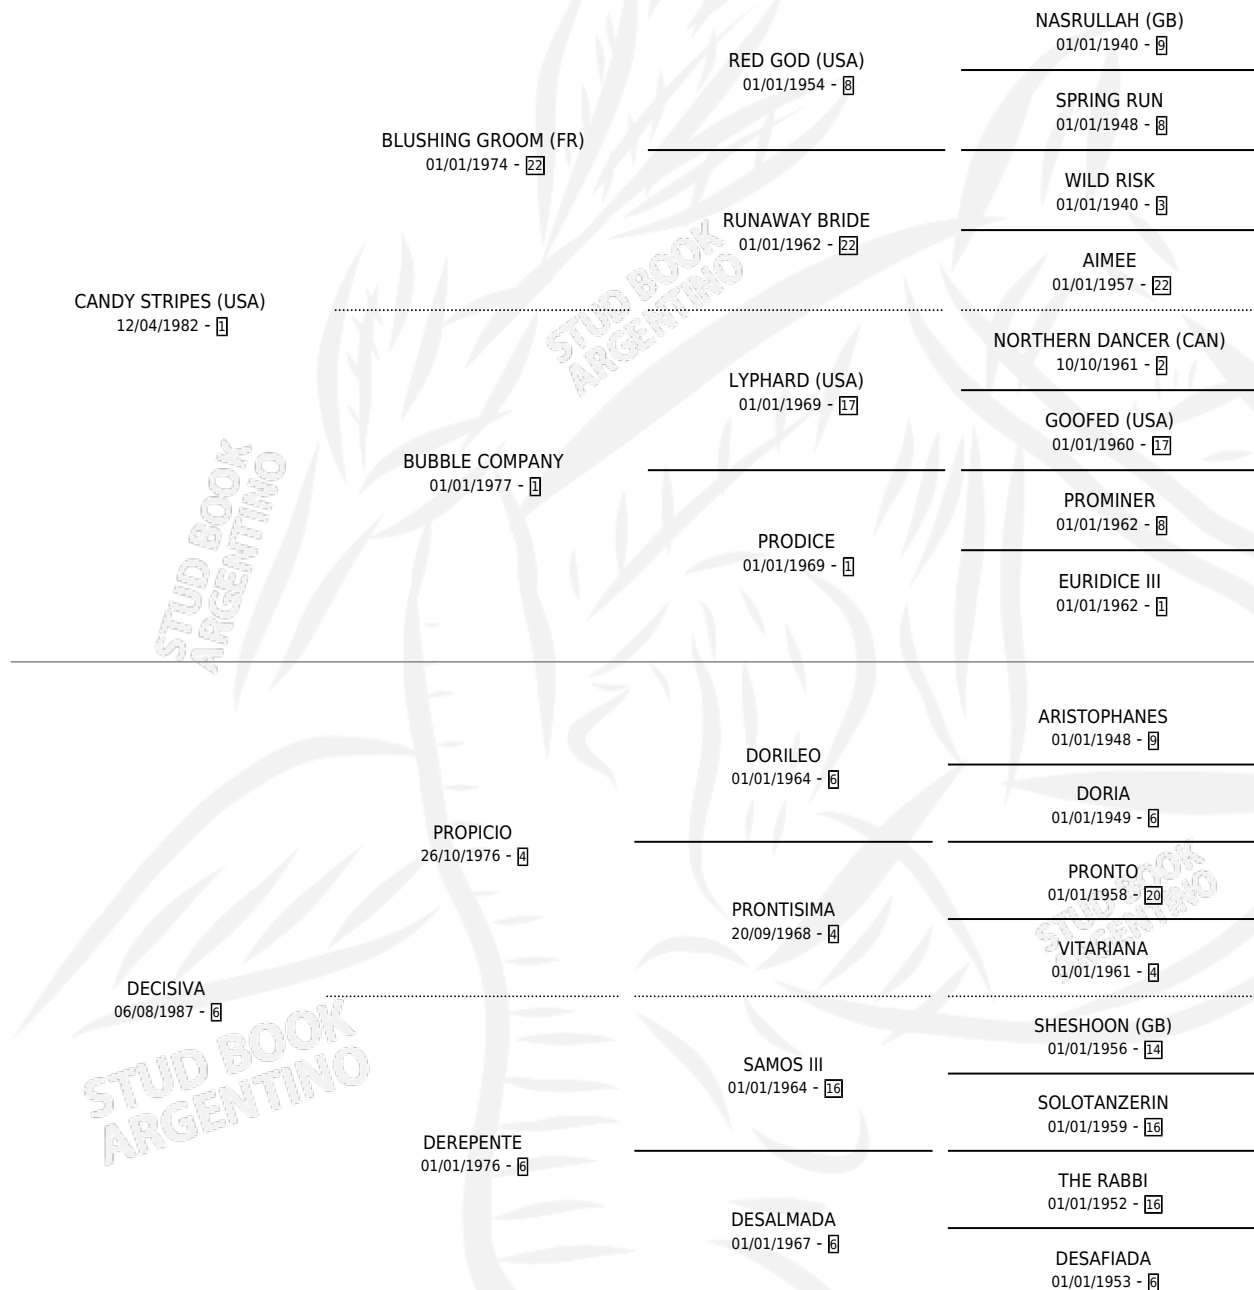

DEMOSTRADO

por **CANDY STRIPES (USA)** y **DECISIVA** por **PROPICIO**

Argentina · Macho · Alazan · SP · 13/09/1996
Familia 6-a · Volumen 36

ESTADO

TIPIFICACIÓN SANGUÍNEA	✓
TIPIFICACIÓN POR ADN	X
PASAPORTE	X
IDENTIFICACIÓN POR MICROCHIP	X
REPRODUCTOR	X

Lugar de nacimiento: Abolengo

Criador: Abolengo

PEDIGREE