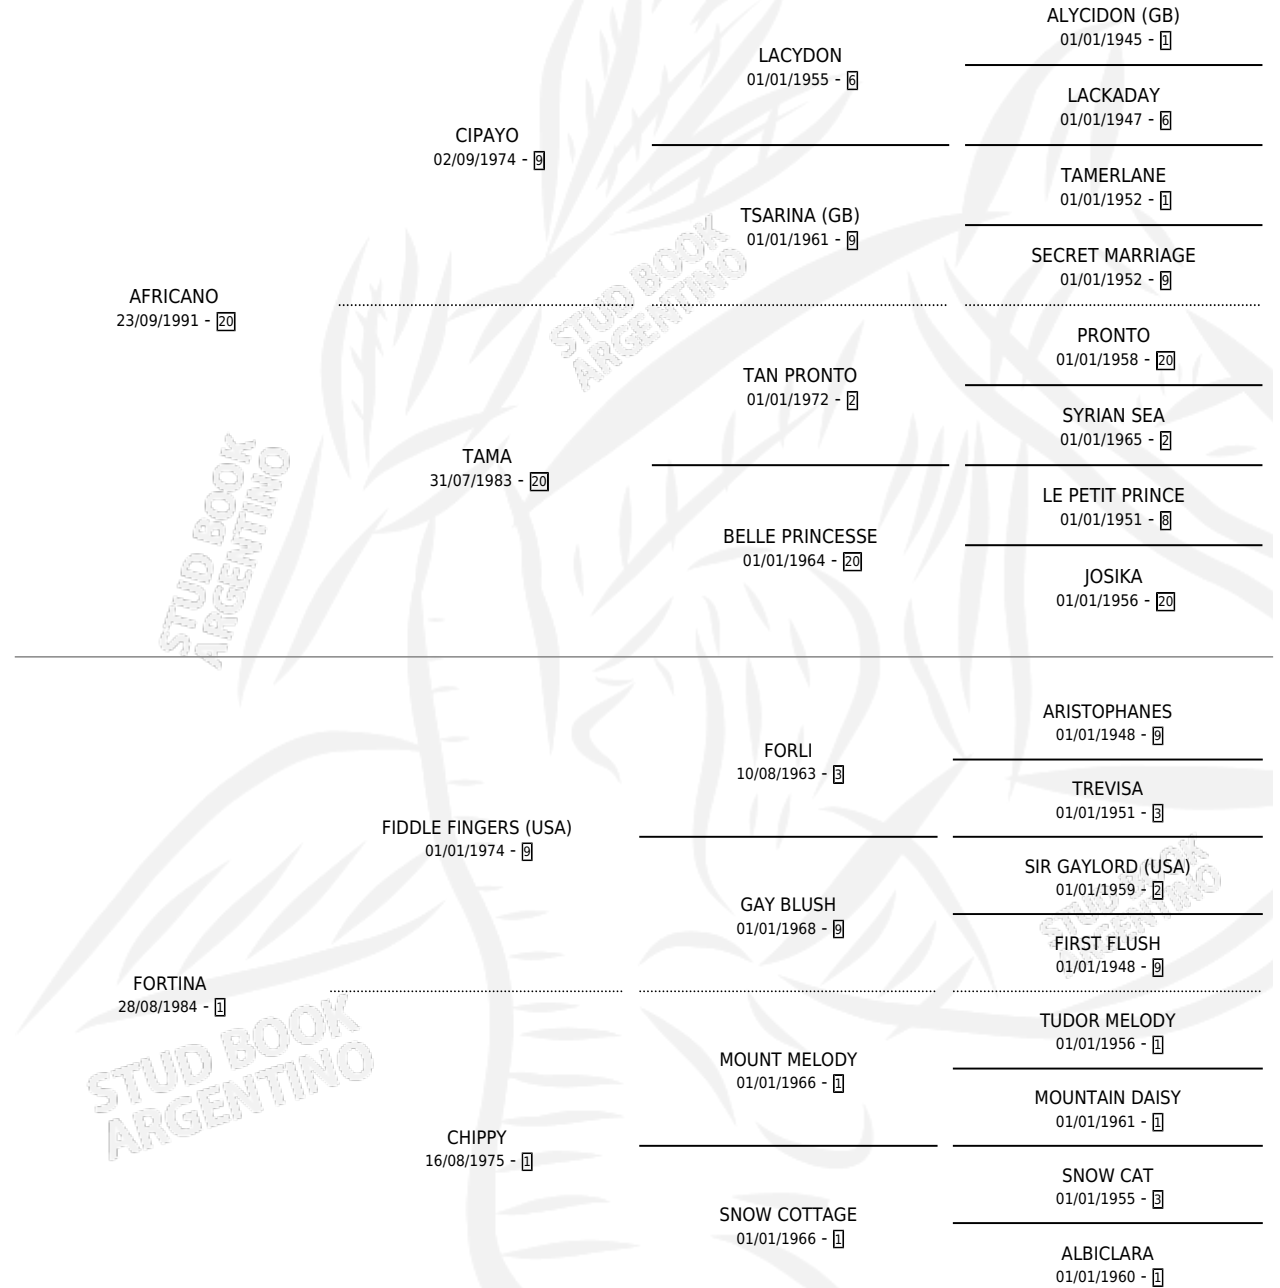

REINA MARISA

por **AFRICANO** y **FORTINA** por **FIDDLE FINGERS (USA)**

Argentina · Hembra · Zaino · SP · 17/09/1996
Familia 1-e · Volumen 36

ESTADO

TIPIFICACIÓN SANGUÍNEA	✓
TIPIFICACIÓN POR ADN	X
PASAPORTE	X
IDENTIFICACIÓN POR MICROCHIP	X
REPRODUCTOR	X

Lugar de nacimiento: Lis Ivon

Criador: Lis Ivon

PEDIGREE

REINA MARISA

Datos oficiales del Stud Book Argentino

Documento generado el 15/05/2026

studbook.org.ar