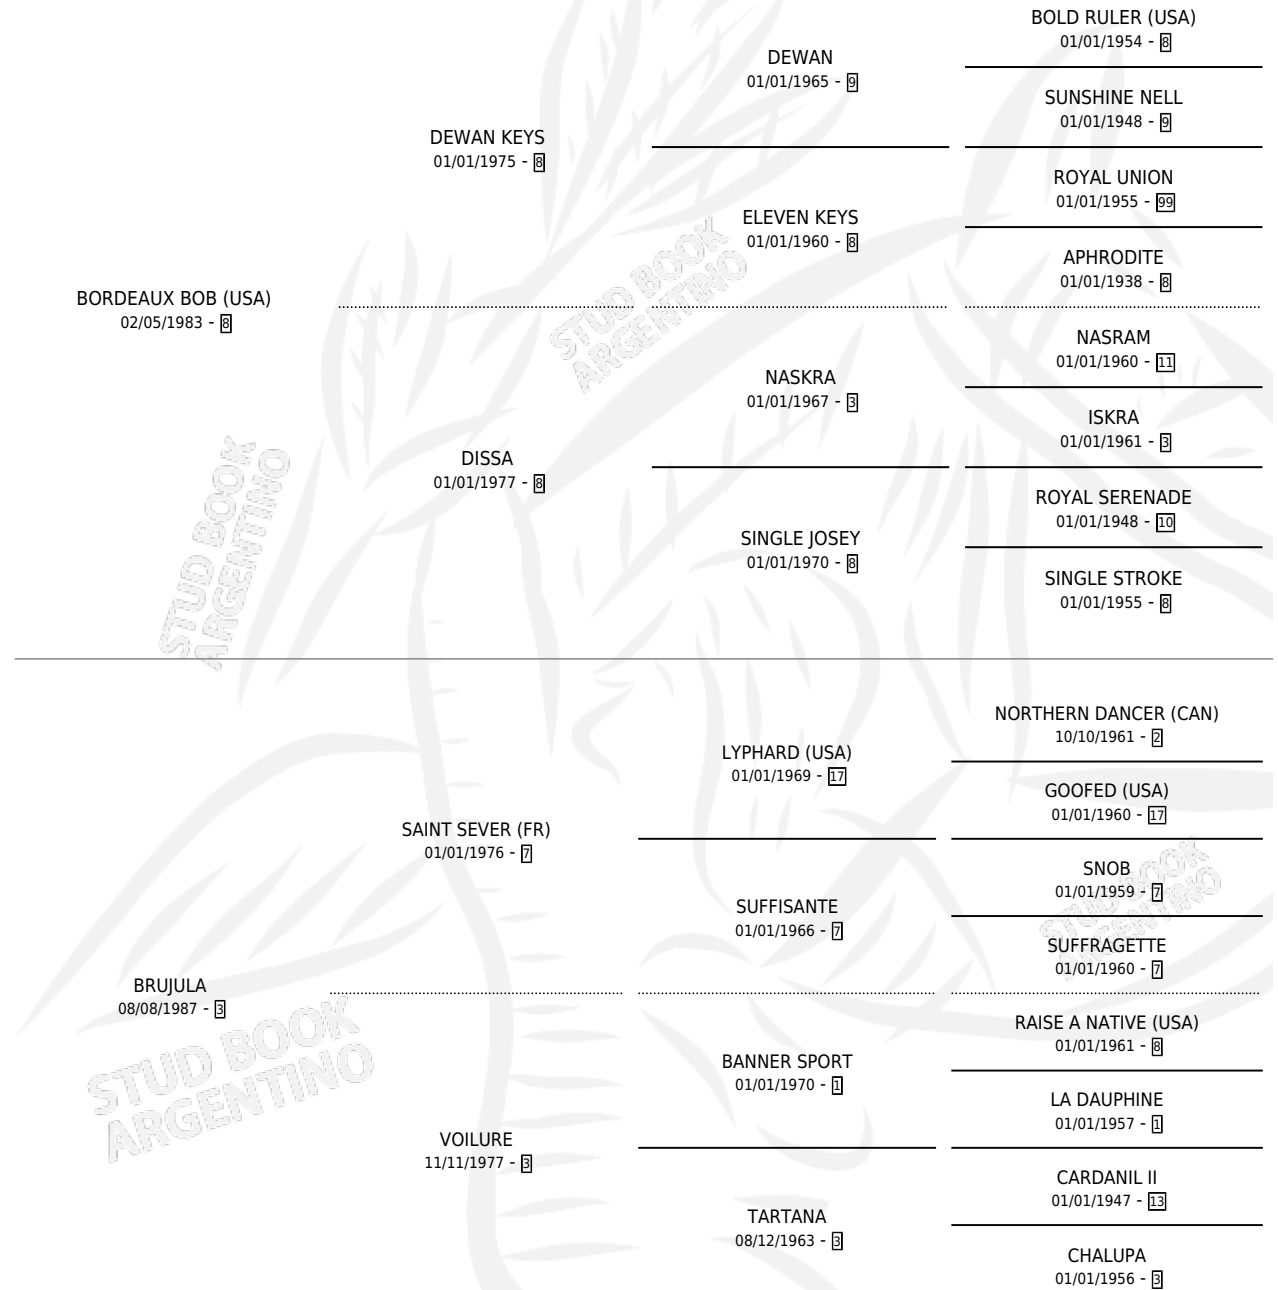

RUMBO BOB

por **BORDEAUX BOB (USA)** y **BRUJULA** por **SAINT SEVER (FR)**

Argentina · Macho · Alazan · SP · 21/09/1996
Familia 3-b · Volumen 36

ESTADO

TIPIFICACIÓN SANGUÍNEA	✓
TIPIFICACIÓN POR ADN	X
PASAPORTE	X
IDENTIFICACIÓN POR MICROCHIP	X
REPRODUCTOR	X

Lugar de nacimiento: Dilu

Criador: Sin dato

PEDIGREE