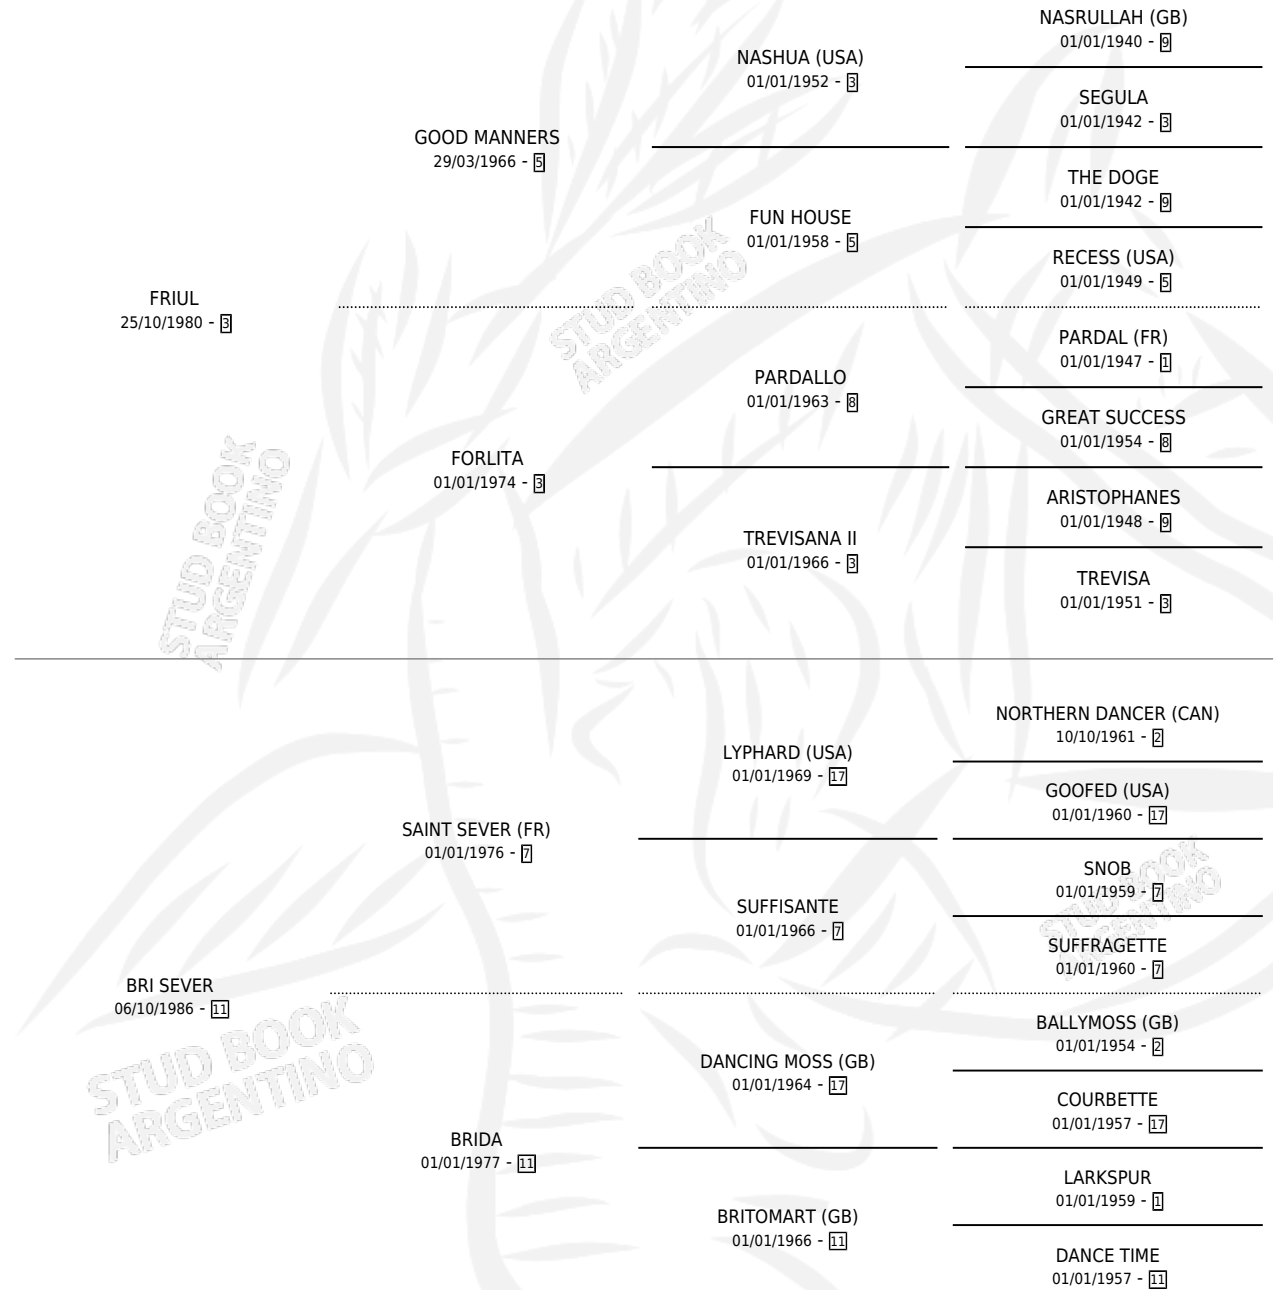

DESCONTROLADO

por FRIUL y BRI SEVER por SAINT SEVER (FR)

Argentina · Macho · Alazan Tostado · SP · 22/09/1996
Familia 11-c · Volumen 36

ESTADO

TIPIFICACIÓN SANGUÍNEA	X
TIPIFICACIÓN POR ADN	X
PASAPORTE	X
IDENTIFICACIÓN POR MICROCHIP	X
REPRODUCTOR	X

Lugar de nacimiento: Dilu

Criador: Sin dato

PEDIGREE