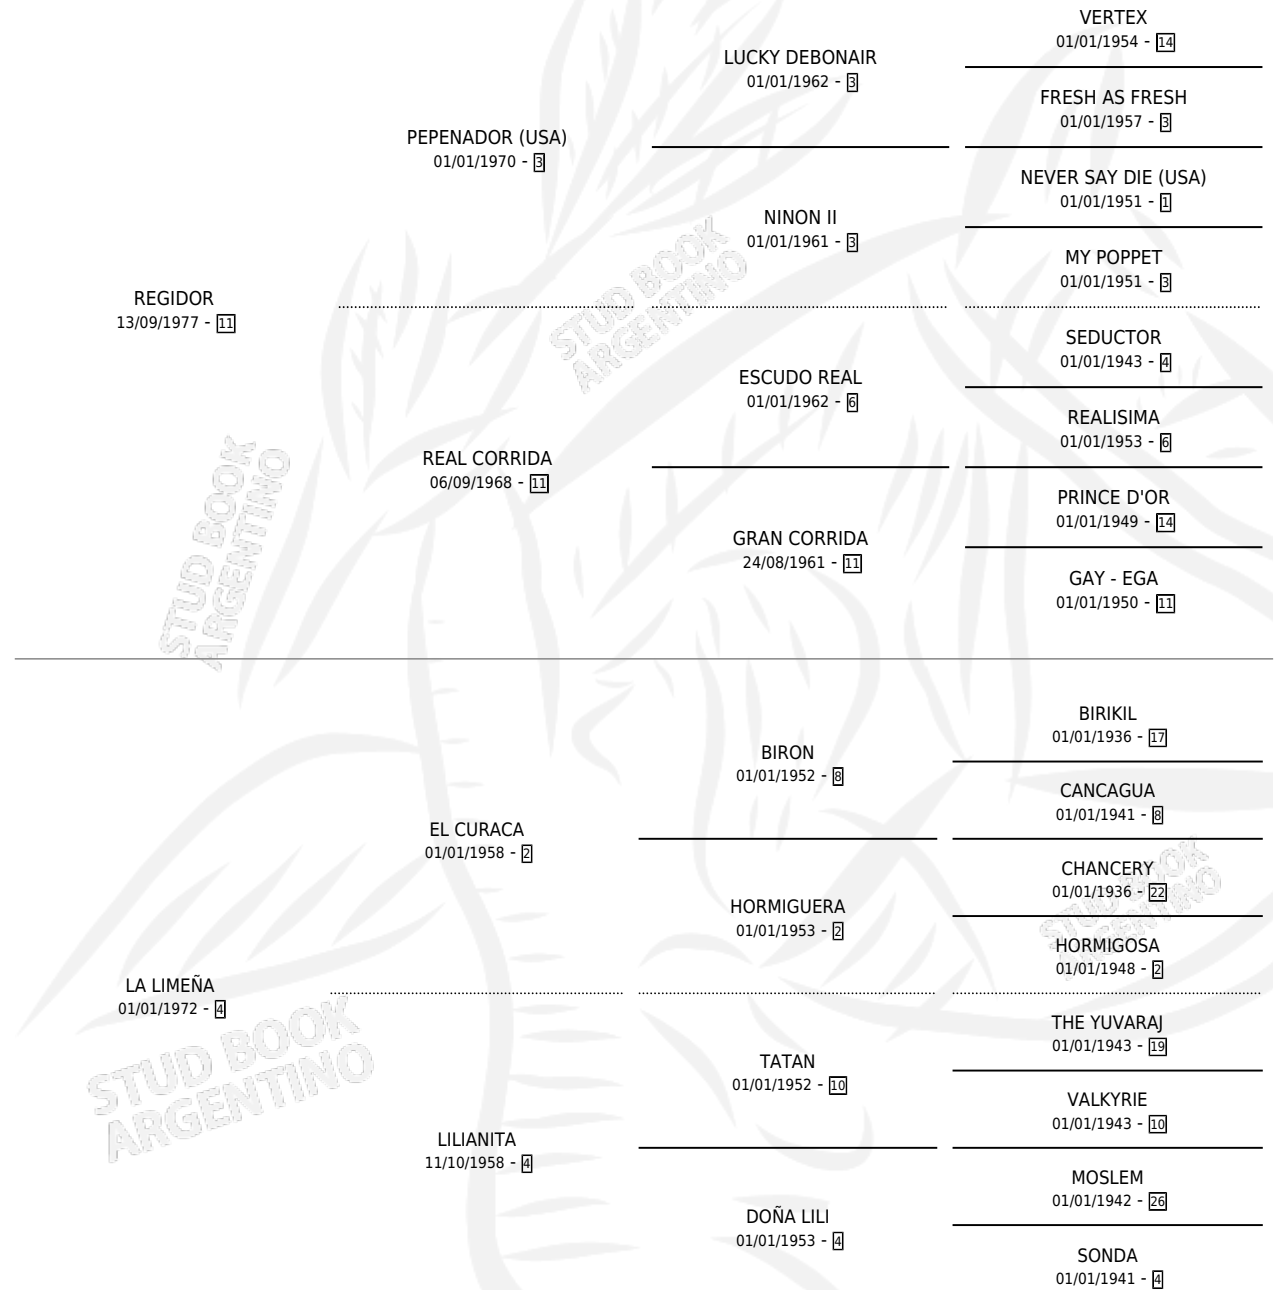

REMAÑOSO

por REGIDOR y LA LIMEÑA por EL CURACA

Argentina · Macho · Zaino · SP · 08/09/1996
Familia 4-p · Volumen 36

ESTADO

TIPIFICACIÓN SANGUÍNEA	✓
TIPIFICACIÓN POR ADN	X
PASAPORTE	X
IDENTIFICACIÓN POR MICROCHIP	X
REPRODUCTOR	X

Lugar de nacimiento: Dilu

Criador: Sin dato

PEDIGREE

CAMPAÑA

Solo carreras oficiales de Argentina

POR EDAD

EDAD	CC	1°	2°	3°	4°	5°	NP	CLC	CLG	CLCG1	CLGG1	IMPORTE	GANANCIA / CC
3 AÑOS	5	0	0	0	0	0	5	0	0	0	0	\$0	\$0
TOTALES	5	0	0	0	0	0	5	0	0	0	0	\$0	\$0
%		0.0%	0.0%	0.0%	0.0%	0.0%	100%	0.0%	0.0%	0.0%	0.0%		