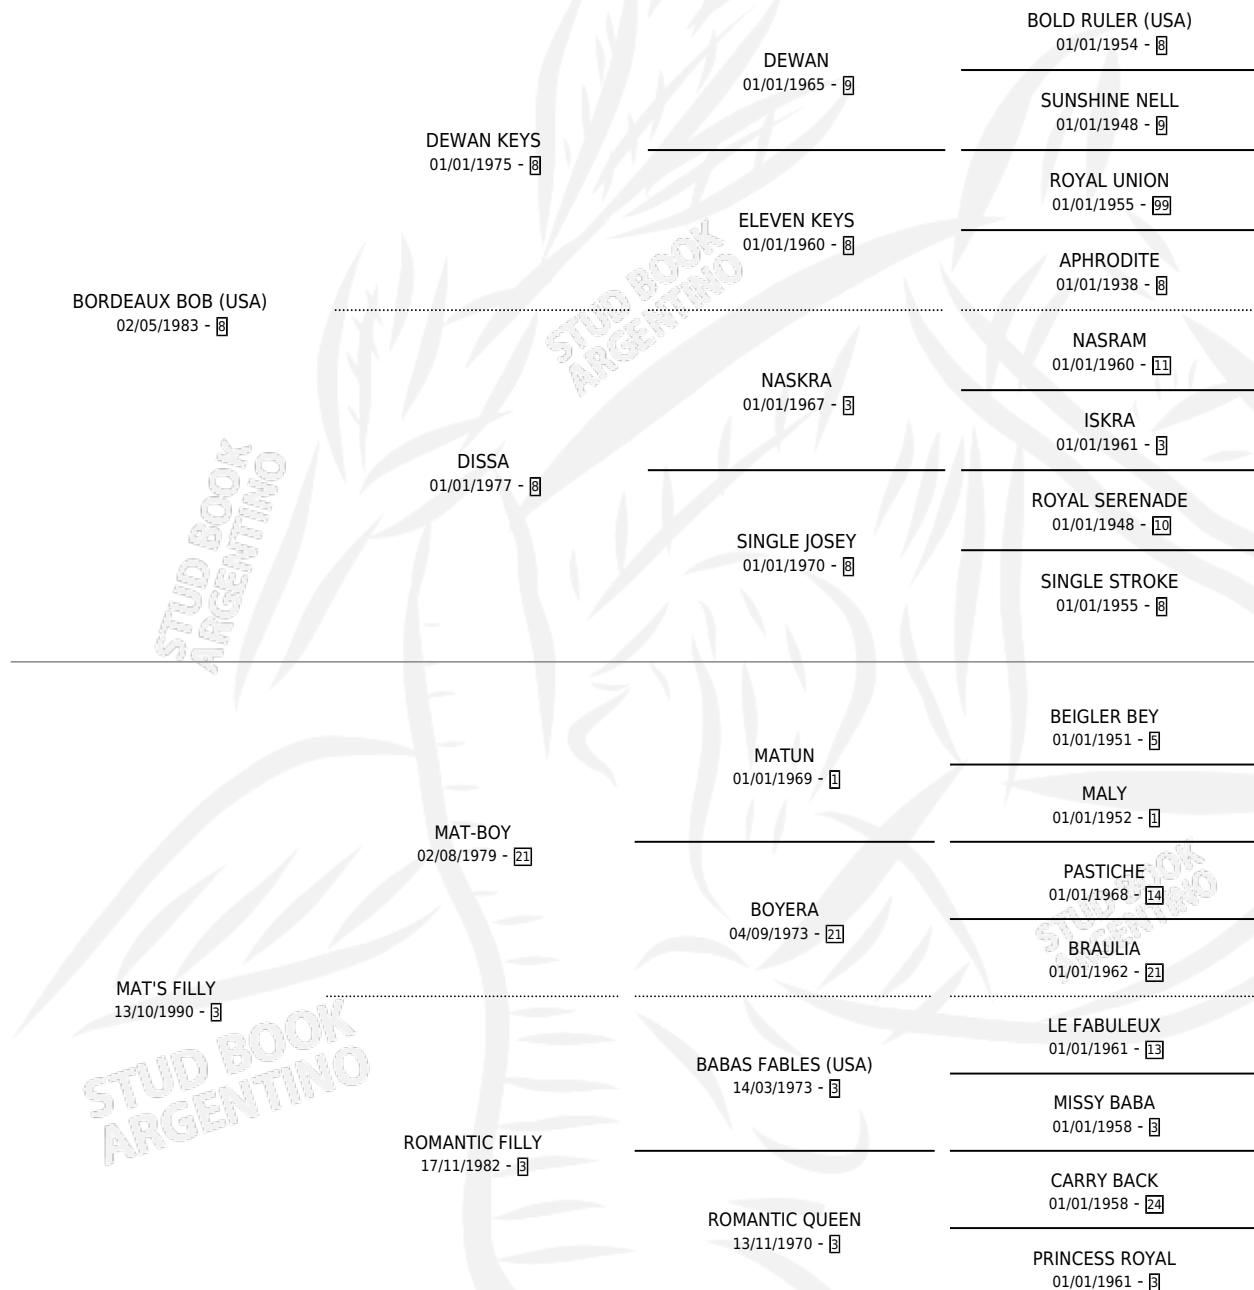

BOB JOE

por **BORDEAUX BOB (USA)** y **MAT'S FILLY** por **MAT-BOY**

Argentina · Macho · Zaino · SP · 29/08/1996
Familia 3-j · Volumen 36

ESTADO

TIPIFICACIÓN SANGUÍNEA	X
TIPIFICACIÓN POR ADN	X
PASAPORTE	X
IDENTIFICACIÓN POR MICROCHIP	X
REPRODUCTOR	X

Lugar de nacimiento: Dilu

Criador: Sin dato

PEDIGREE

BOB JOE

Datos oficiales del Stud Book Argentino

Documento generado el 09/05/2026

studbook.org.ar