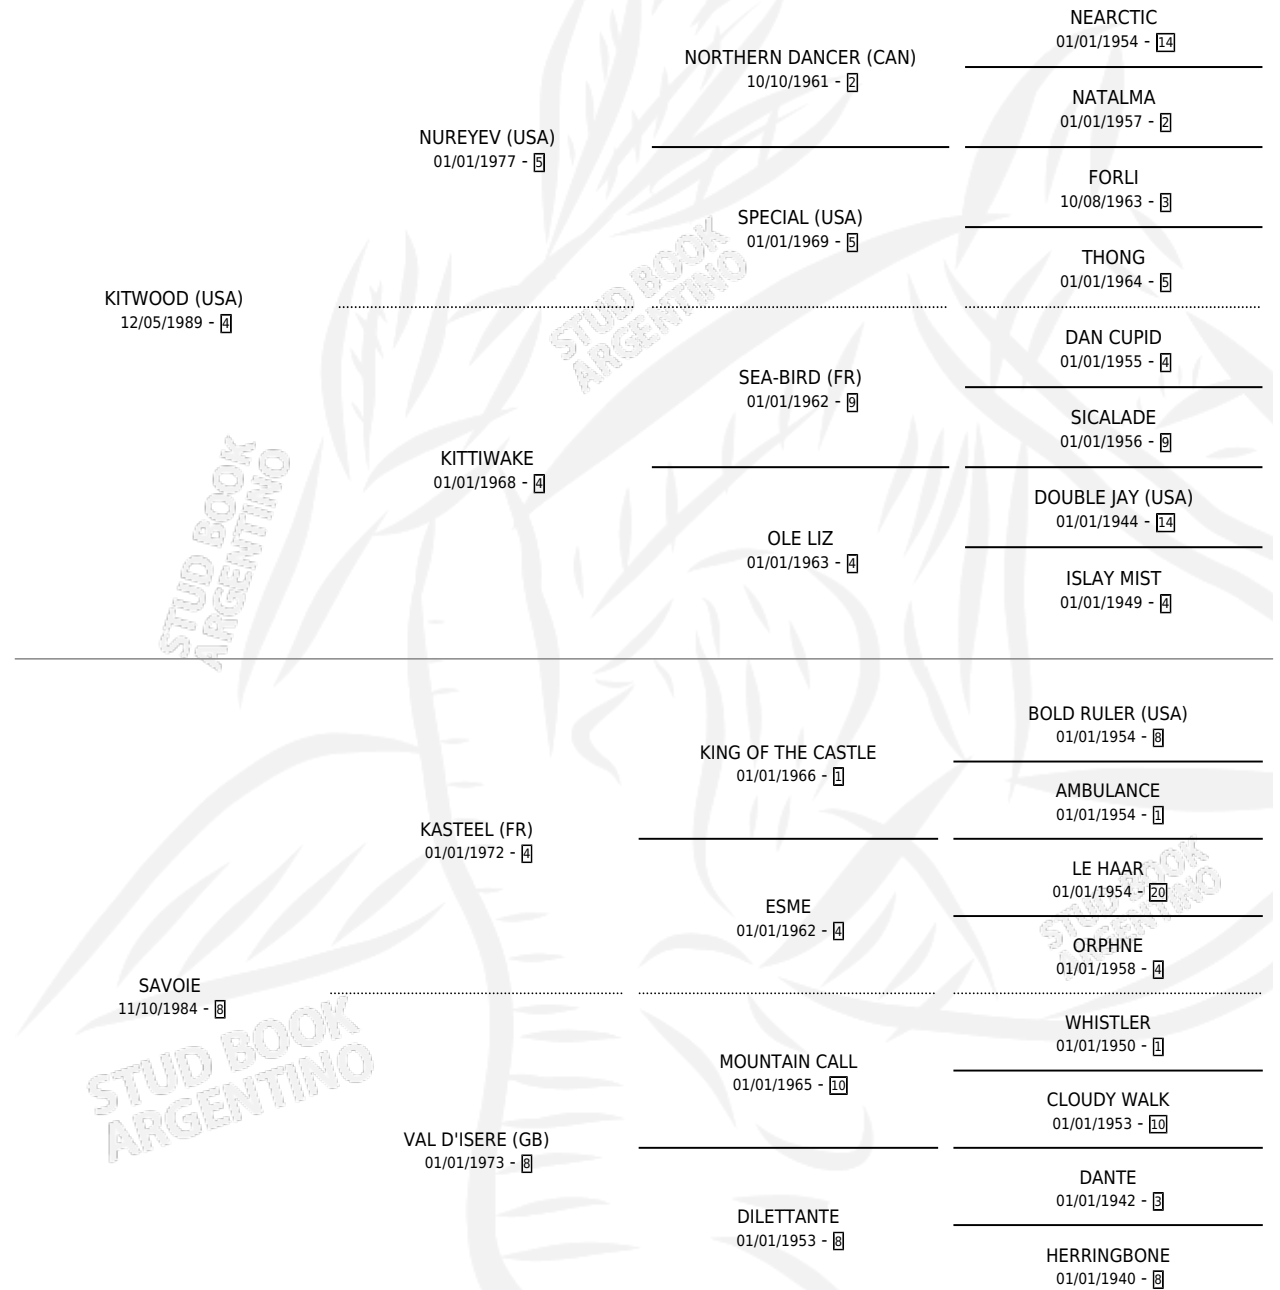

SAHARAN

por KITWOOD (USA) y SAVOIE por KASTEEL (FR)

Argentina · Macho · Zaino Colorado · SP · 22/09/1996
Familia 8-c · Volumen 36

ESTADO

TIPIFICACIÓN SANGUÍNEA	✓
TIPIFICACIÓN POR ADN	X
PASAPORTE	X
IDENTIFICACIÓN POR MICROCHIP	X
REPRODUCTOR	X

Lugar de nacimiento: Vacacion

Criador: Vacacion

PEDIGREE

CAMPAÑA

Solo carreras oficiales de Argentina

POR EDAD

EDAD	CC	1°	2°	3°	4°	5°	NP	CLC	CLG	CLCG1	CLGG1	IMPORTE	GANANCIA / CC
3 AÑOS	3	1	0	0	1	0	1	0	0	0	0	\$7,396	\$2,465
4 AÑOS	3	0	0	0	0	1	2	0	0	0	0	\$0	\$0
5 AÑOS	1	1	0	0	0	0	0	0	0	0	0	\$1,500	\$1,500
6 AÑOS	3	0	0	1	1	1	0	3	0	0	0	\$500	\$167
TOTALES	10	2	0	1	2	2	3	3	0	0	0	\$9,396	\$940
%		20.0%	0.0%	10.0%	20.0%	20.0%	30.0%	30.0%	0.0%	0.0%	0.0%		