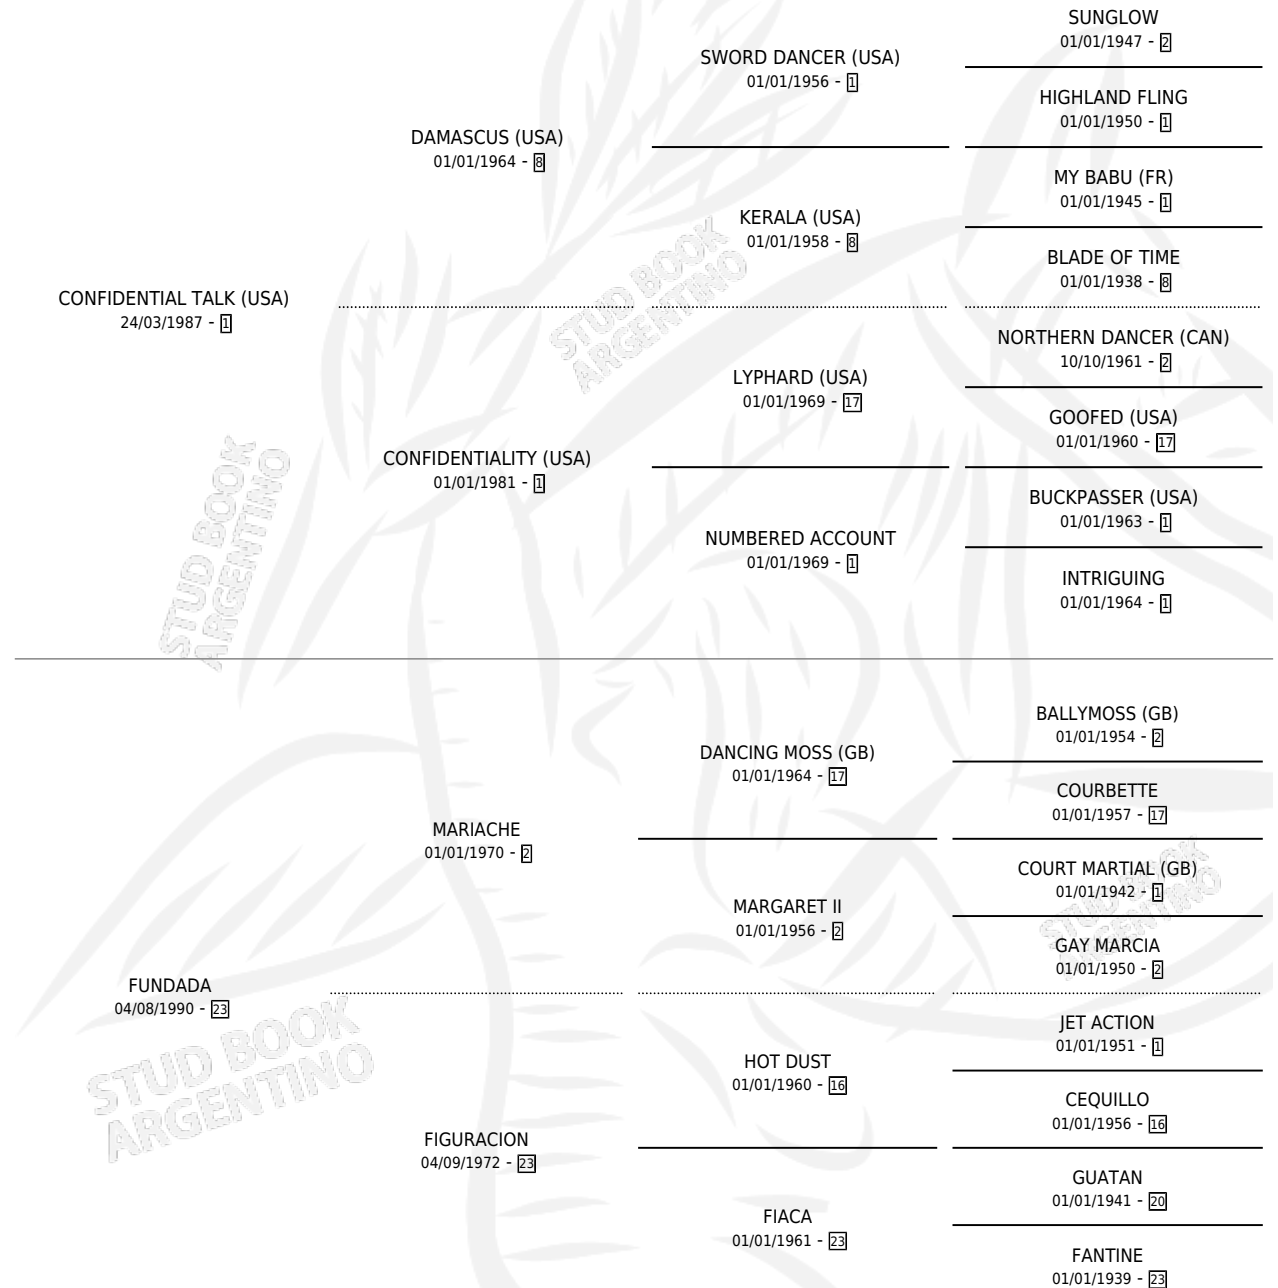

FUNNYMAN

por **CONFIDENTIAL TALK (USA)** y **FUNDADA** por **MARIACHE**

Argentina · Macho · Zaino Doradillo · SP · 17/09/1996
Familia 23-a · Volumen 36

ESTADO

TIPIFICACIÓN SANGUÍNEA	✓
TIPIFICACIÓN POR ADN	X
PASAPORTE	X
IDENTIFICACIÓN POR MICROCHIP	X
REPRODUCTOR	✓

Lugar de nacimiento: Vacacion

Criador: Vacacion

~

HIJOS

	MACHOS	HEMBRAS
1 NACIERON	1	0
1 CORRIERON	1	0

SIN ACTUACIONES

PEDIGREE

CAMPAÑA

Solo carreras oficiales de Argentina

POR EDAD

EDAD	CC	1°	2°	3°	4°	5°	NP	CLC	CLG	CLCG1	CLGG1	IMPORTE	GANANCIA / CC
3 AÑOS	5	0	0	2	2	1	0	0	0	0	0	\$2,522	\$504
4 AÑOS	17	1	2	2	3	3	6	0	0	0	0	\$10,092	\$594
TOTALES	22	1	2	4	5	4	6	0	0	0	0	\$12,614	\$573
%		4.5%	9.1%	18.2%	22.7%	18.2%	27.3%	0.0%	0.0%	0.0%	0.0%		