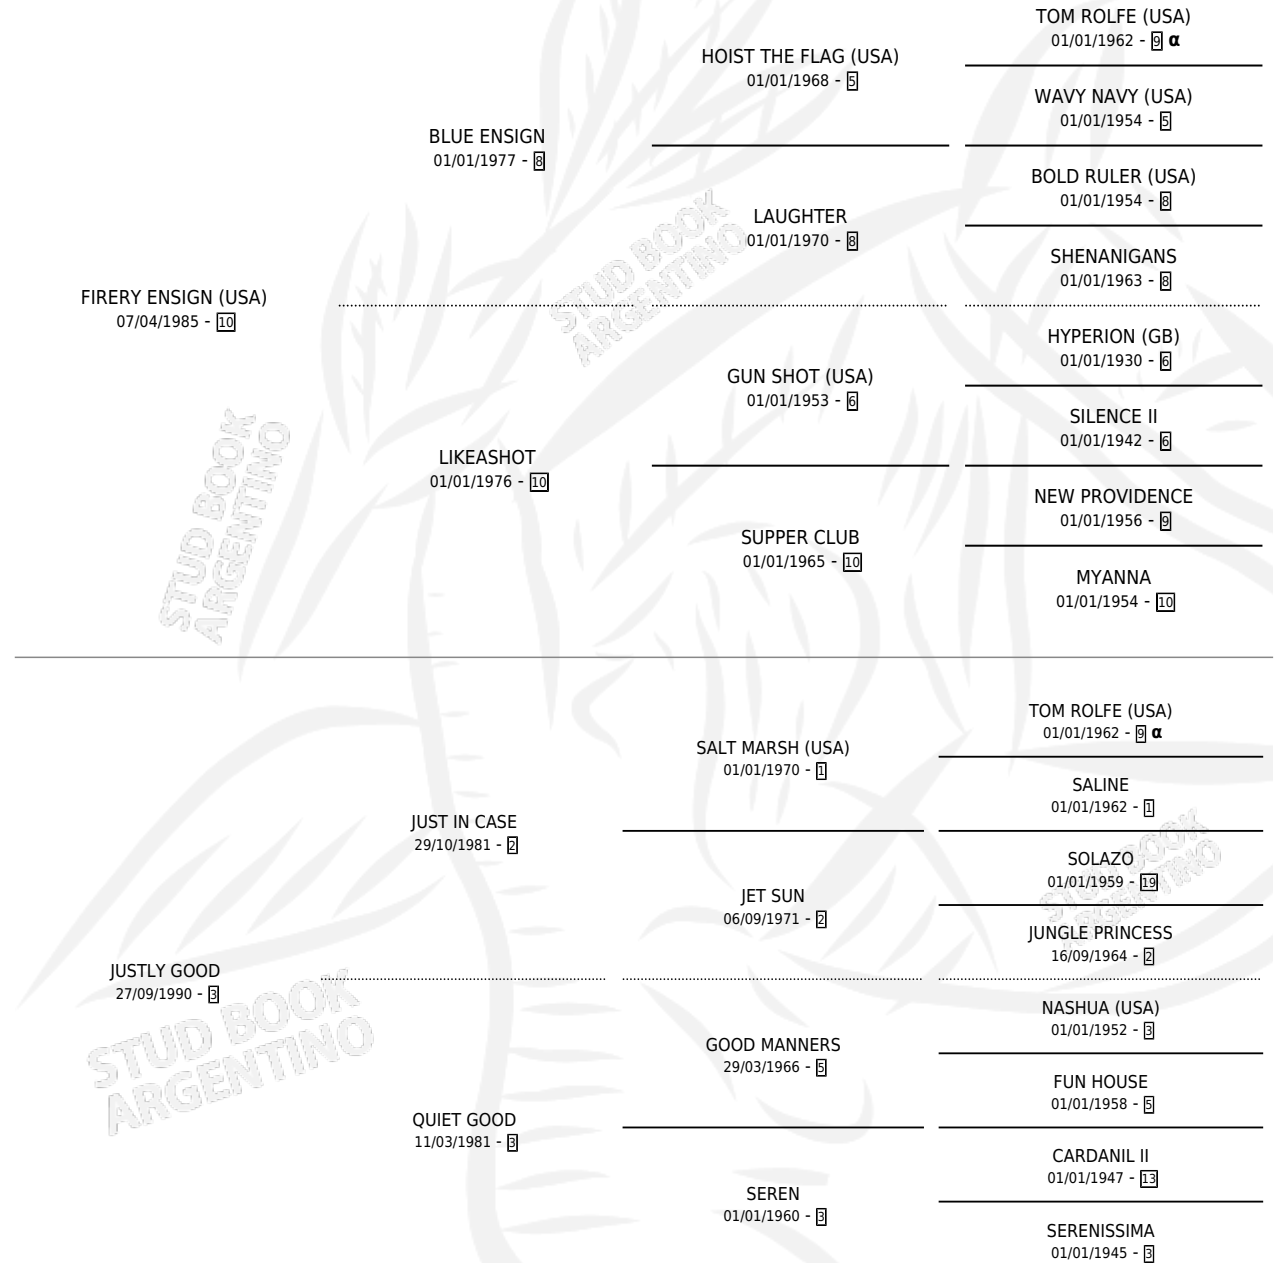

MISS ENSIGN

por **FIRERY ENSIGN (USA)** y **JUSTLY GOOD** por **JUST IN CASE**

Argentina · Hembra · Tordillo · SP · 24/09/1996
Familia 3-b · Volumen 36

ESTADO

TIPIFICACIÓN SANGUÍNEA	✓
TIPIFICACIÓN POR ADN	X
PASAPORTE	X
IDENTIFICACIÓN POR MICROCHIP	X
REPRODUCTOR	X

Lugar de nacimiento: Lucas S Brothers
Criador: Sin dato

PEDIGREE

INBREEDING : α

MISS ENSIGN

Datos oficiales del Stud Book Argentino

Documento generado el 09/05/2026

studbook.org.ar