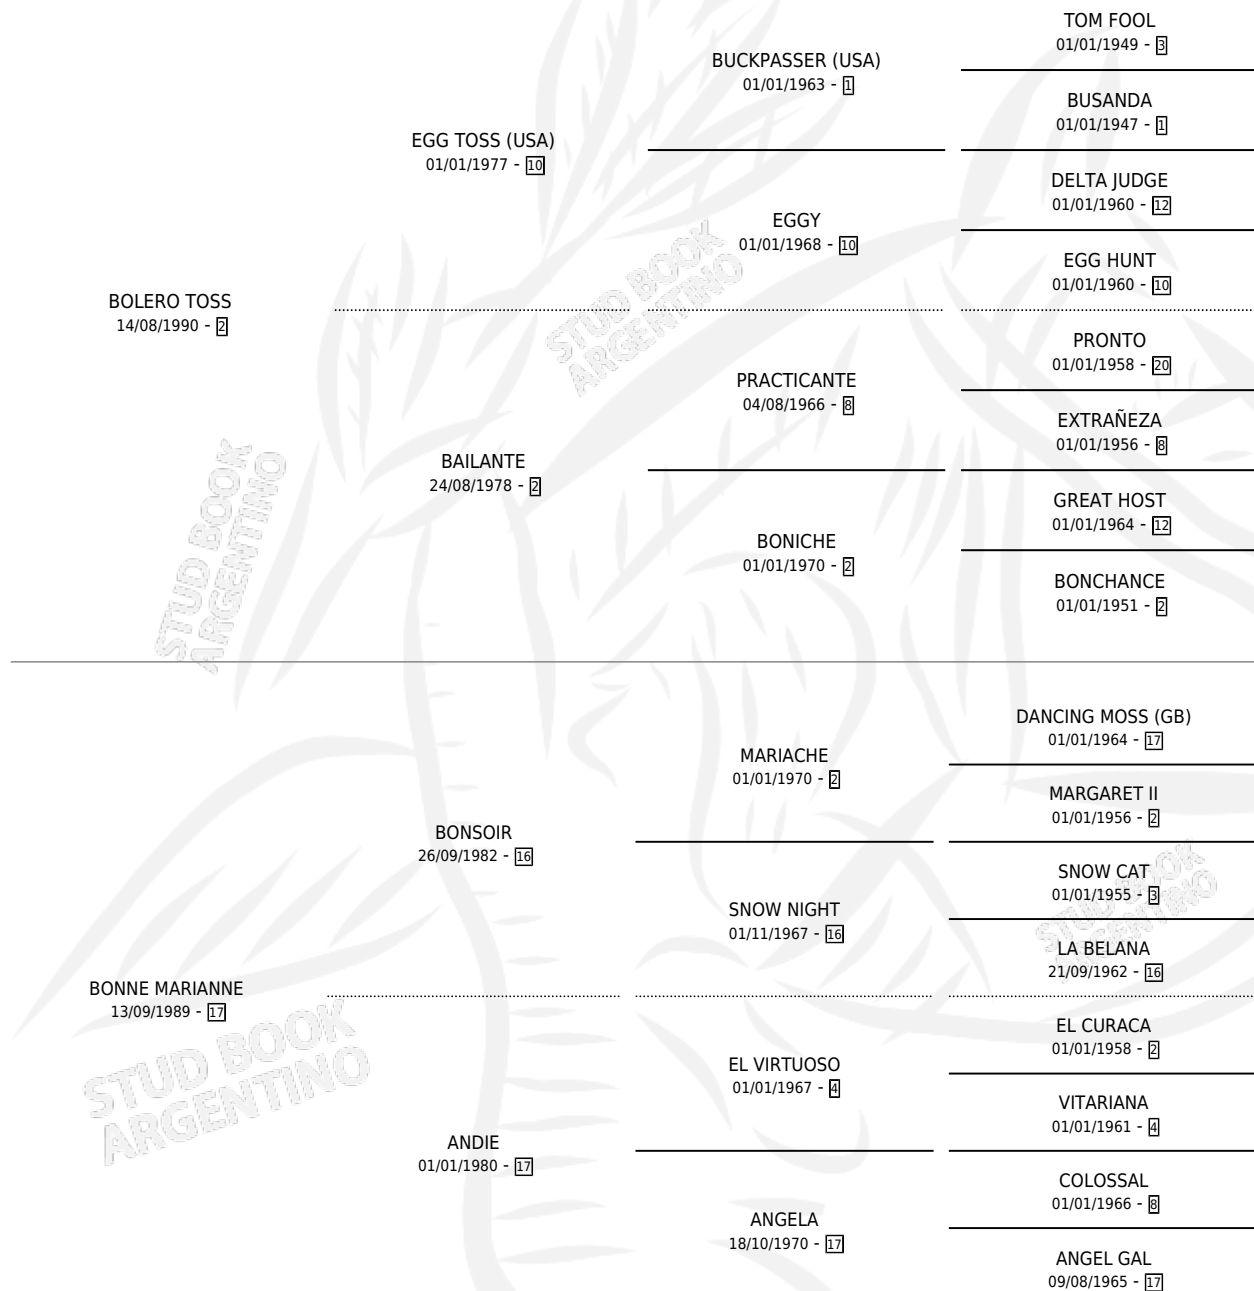

BOMBON TOSS

por **BOLERO TOSS** y **BONNE MARIANNE** por **BONSOIR**

Argentina · Macho · Alazan · SP · 06/09/1996
Familia 17-c · Volumen 36

ESTADO

TIPIFICACIÓN SANGUÍNEA	✓
TIPIFICACIÓN POR ADN	✓
PASAPORTE	X
IDENTIFICACIÓN POR MICROCHIP	X
REPRODUCTOR	X

Lugar de nacimiento: Lucas S Brothers

Criador: Sin dato

PEDIGREE

CAMPAÑA

Solo carreras oficiales de Argentina

POR EDAD

EDAD	CC	1°	2°	3°	4°	5°	NP	CLC	CLG	CLCG1	CLGG1	IMPORTE	GANANCIA / CC
4 AÑOS	4	0	1	0	1	1	1	0	0	0	0	\$1,025	\$256
TOTALES	4	0	1	0	1	1	1	0	0	0	0	\$1,025	\$256
%		0.0%	25.0%	0.0%	25.0%	25.0%	25.0%	0.0%	0.0%	0.0%	0.0%		

Placés en Palermo en 4 carreras disputadas.

POR DISTANCIA

HIPODROMO	CC	1°	2°	3°	4°	5°	NP	CLC	CLG	CLCG1	CLGG1	IMPORTE
PALERMO	4	0	1	0	1	1	1	0	0	0	0	\$1,025
1000 MTS	4	0	1	0	1	1	1	0	0	0	0	\$1,025

POR PISTA