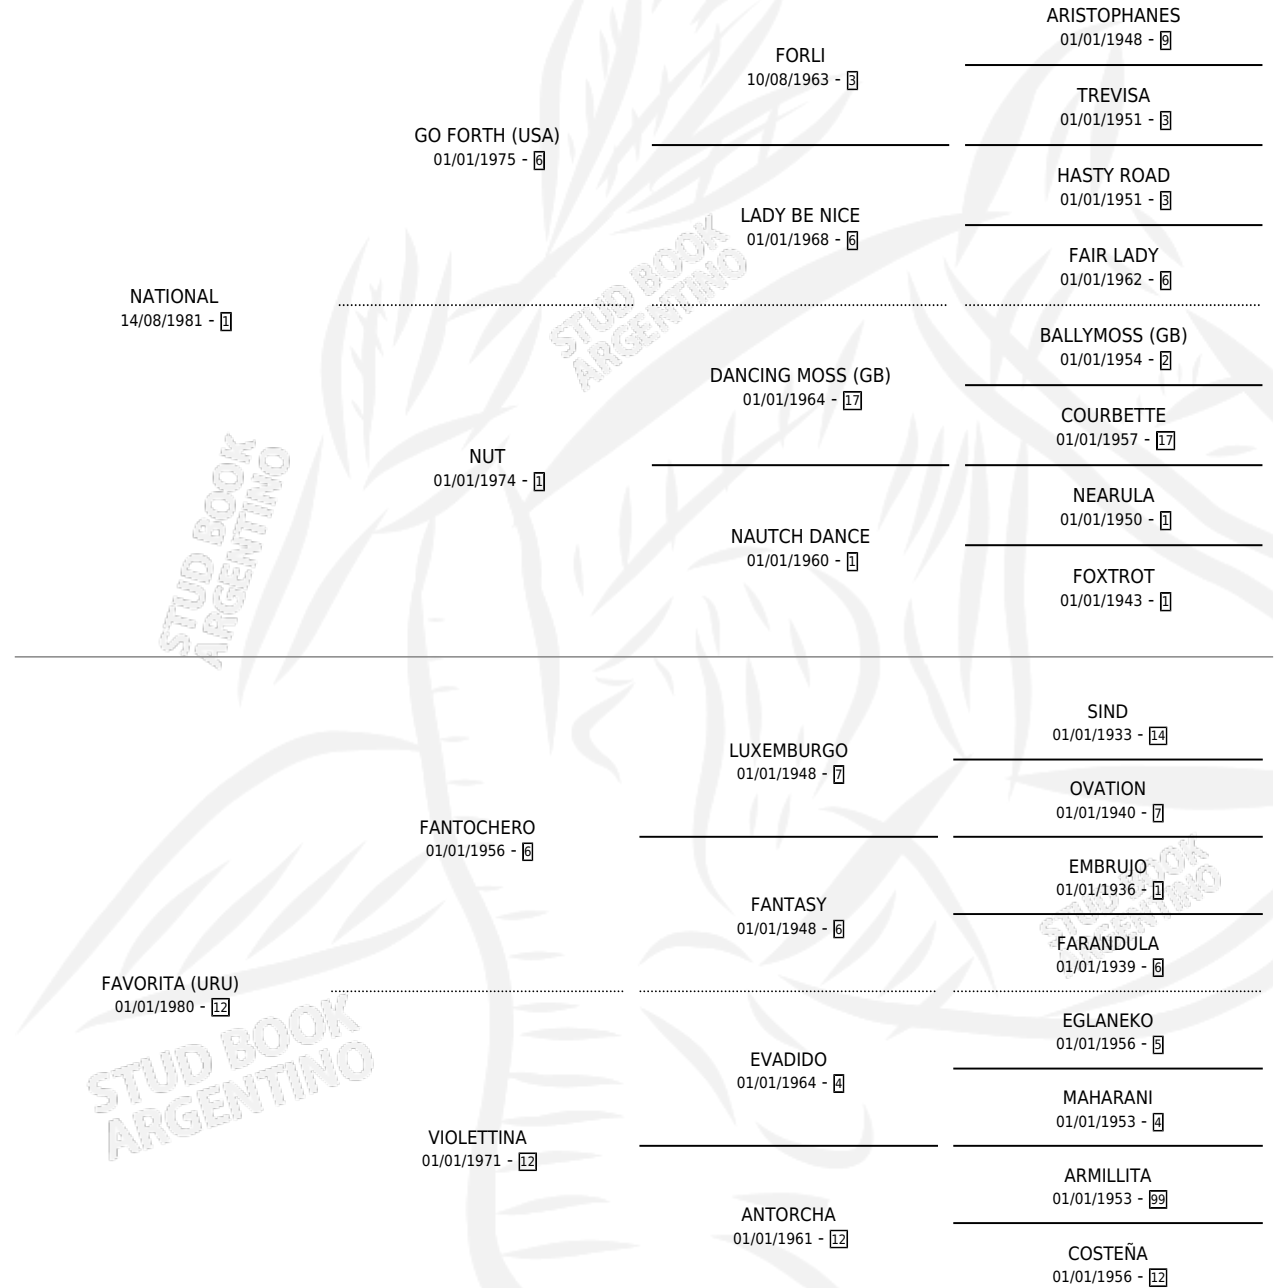

FAVORNAT

por NATIONAL y FAVORITA (URU) por FANTOCHERO

Argentina · Hembra · Alazan · SP · 12/09/1996
Familia 12-d · Volumen 36

ESTADO

TIPIFICACIÓN SANGUÍNEA	✓
TIPIFICACIÓN POR ADN	X
PASAPORTE	X
IDENTIFICACIÓN POR MICROCHIP	X
REPRODUCTOR	X

Lugar de nacimiento: La Araucaria

Criador: Sin dato

PEDIGREE