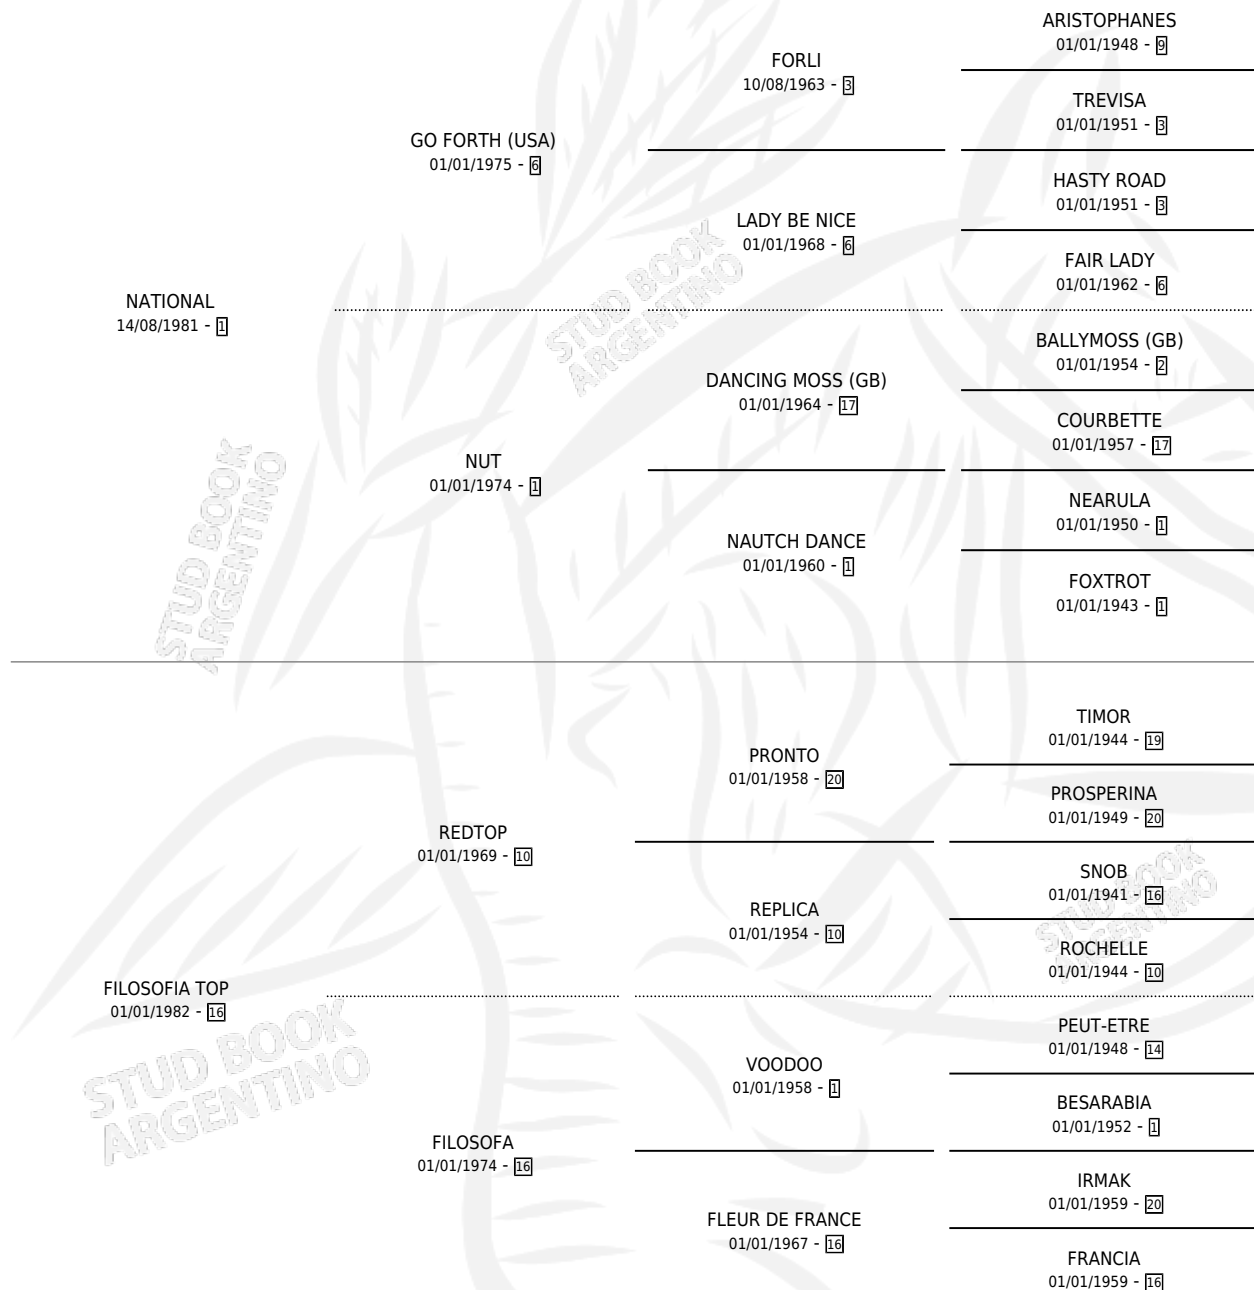

Lugar de nacimiento: La Araucaria
Criador: Sin dato

~

HIJOS

	MACHOS	HEMBRAS
6 NACIERON	5	1
1 CORRIERON	0	1

SIN ACTUACIONES

PEDIGREE

CAMPAÑA

Solo carreras oficiales de Argentina