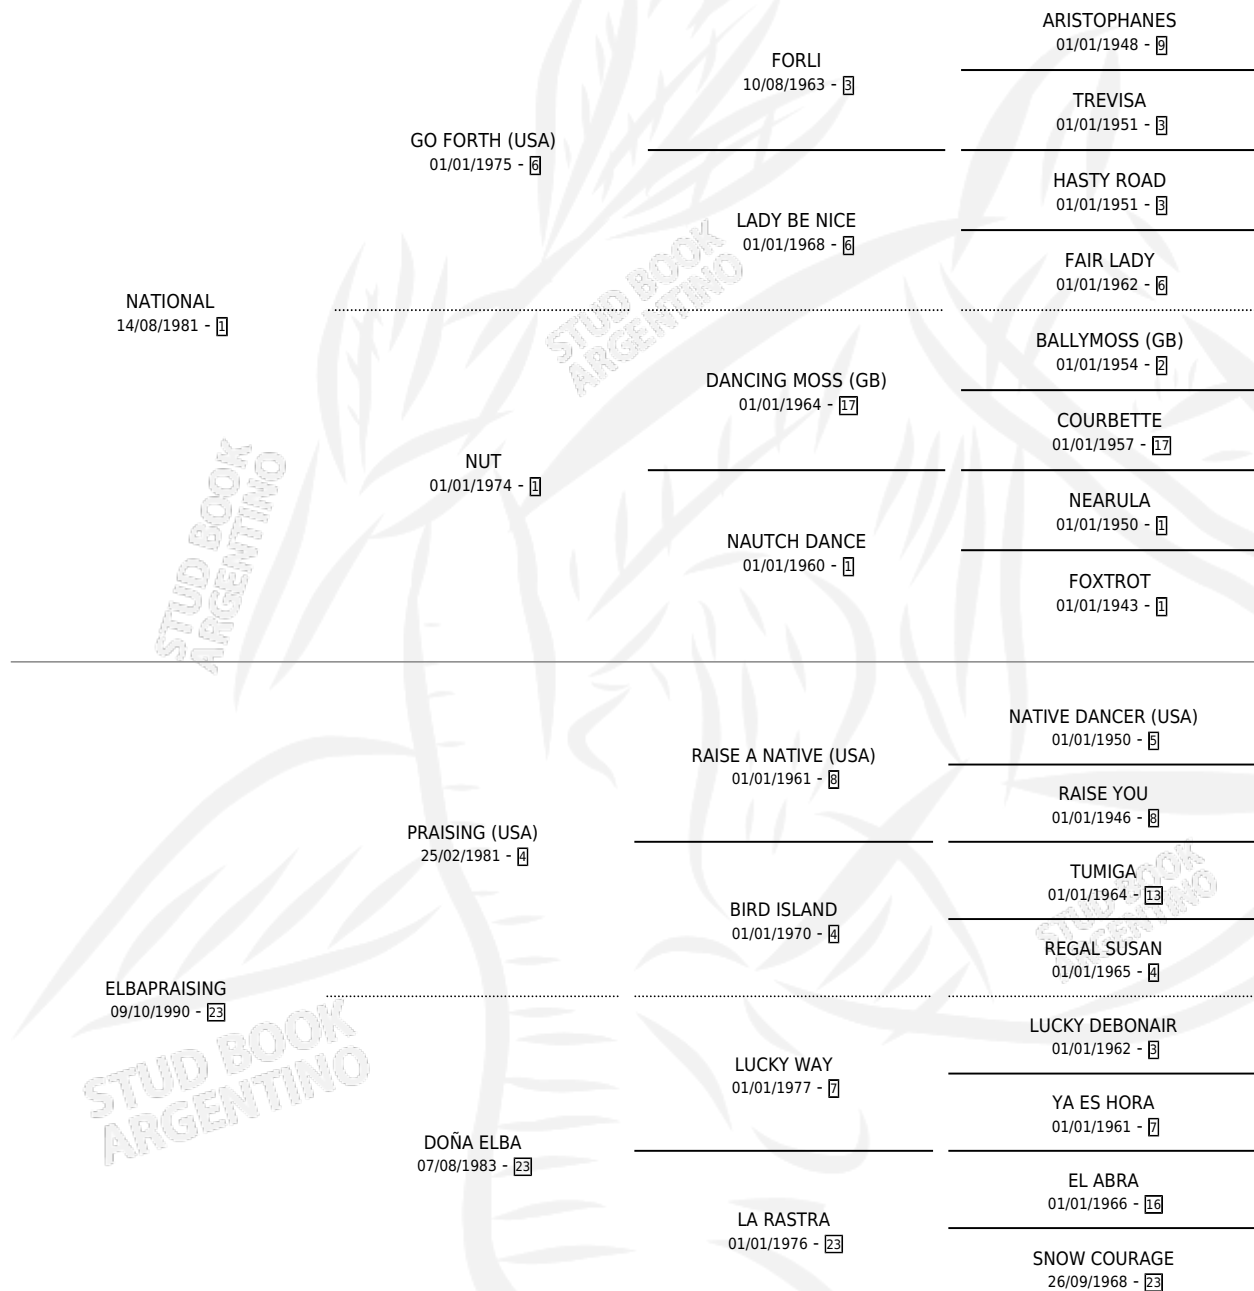

ELBANATION

por NATIONAL y ELBAPRAISING por PRAISING (USA)

Argentina · Macho · Alazan · SP · 06/09/1996
Familia 23-a · Volumen 36

ESTADO

TIPIFICACIÓN SANGUÍNEA	✓
TIPIFICACIÓN POR ADN	X
PASAPORTE	X
IDENTIFICACIÓN POR MICROCHIP	X
REPRODUCTOR	X

Lugar de nacimiento: La Araucaria

Criador: Sin dato

PEDIGREE

ELBANATION

Datos oficiales del Stud Book Argentino

Documento generado el 09/05/2026

studbook.org.ar