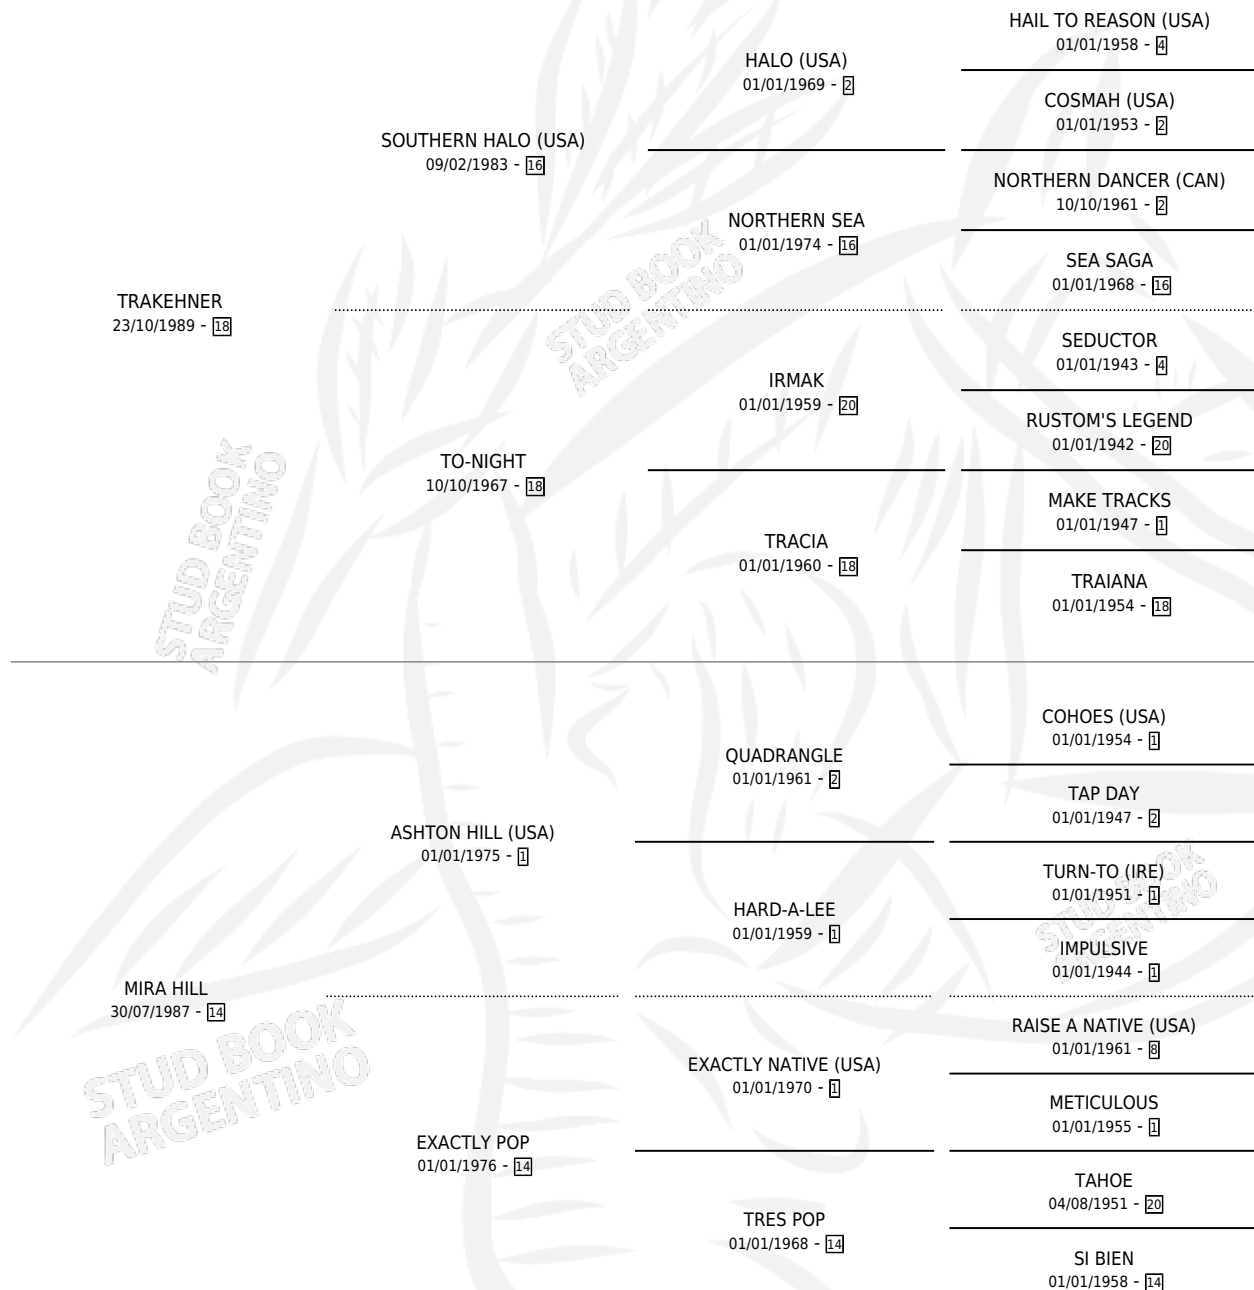

LOOK TRAK

por **TRAKEHNER** y **MIRA HILL** por **ASHTON HILL (USA)**

Argentina · Hembra · Zaino · SP · 17/09/1996
Familia 14 · Volumen 36

ESTADO

TIPIFICACIÓN SANGUÍNEA	✓
TIPIFICACIÓN POR ADN	✓
PASAPORTE	X
IDENTIFICACIÓN POR MICROCHIP	X
REPRODUCTOR	✓

Lugar de nacimiento: Horizonte
Criador: El Horizonte Sca

~

HIJOS

	MACHOS	HEMBRAS
2 NACIERON	2	0
1 CORRIERON	1	0
1 GANARON	1	0
0 GANADORES CL	0 GANADORES GR	0 GANADORES G1

PEDIGREE

CAMPAÑA

Solo carreras oficiales de Argentina