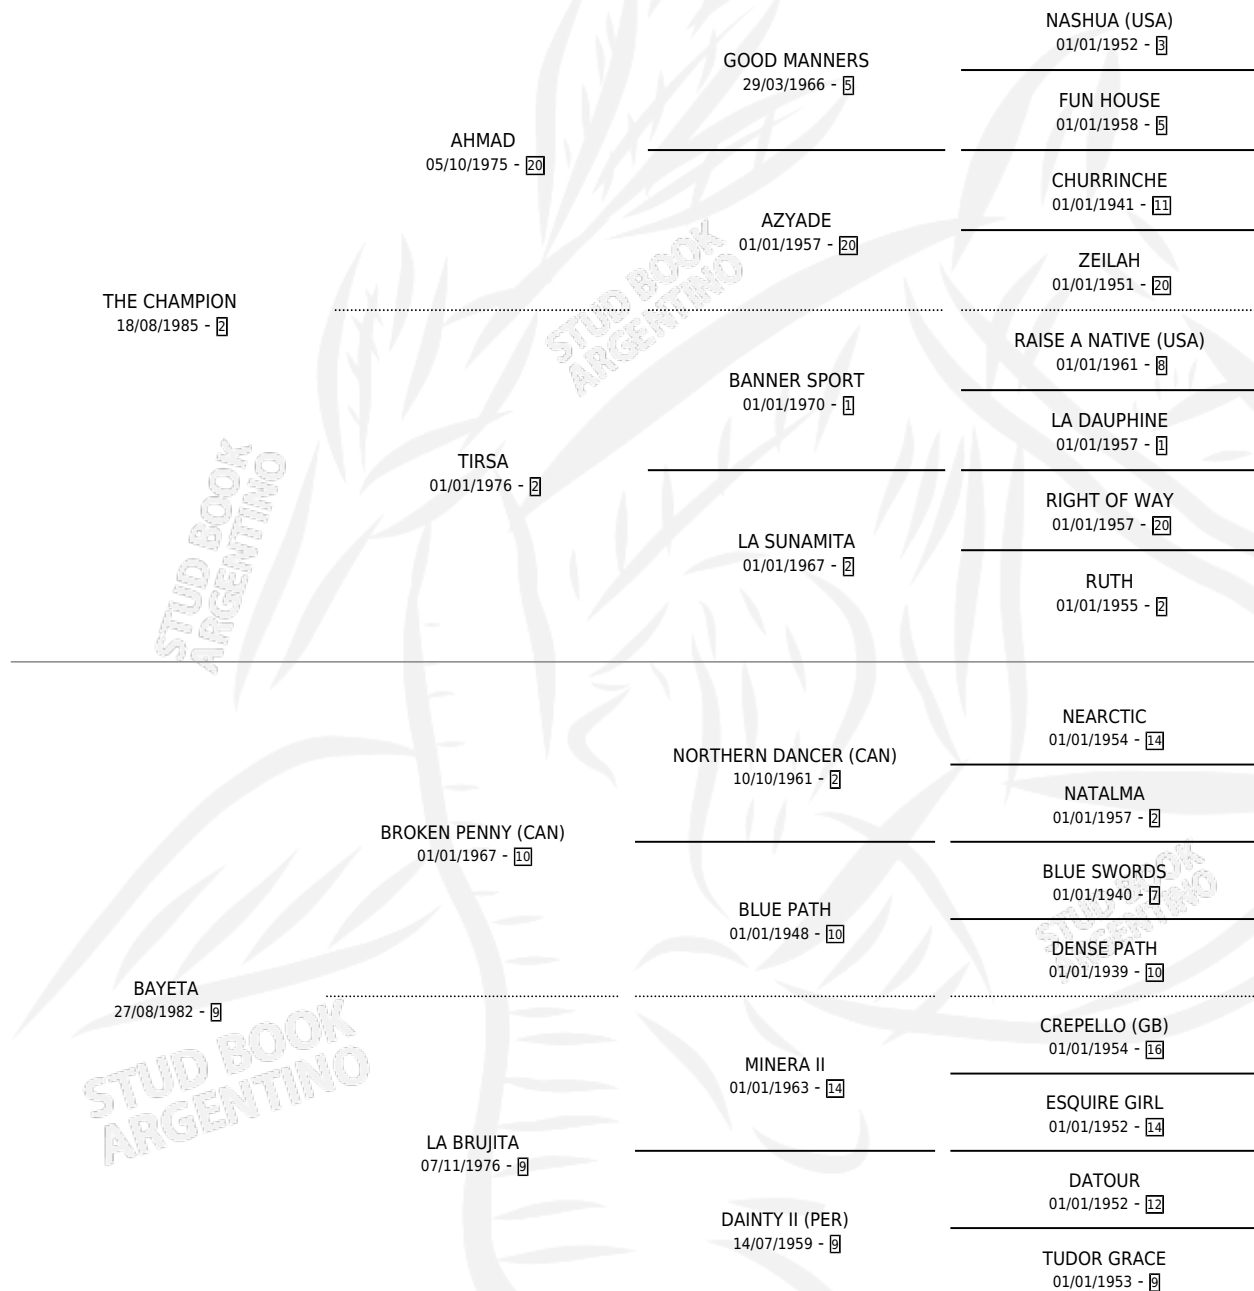

THE TOM

por **THE CHAMPION** y **BAYETA** por **BROKEN PENNY (CAN)**

Argentina · Macho · Zaino · SP · 28/09/1996
Familia 9-c · Volumen 36

ESTADO

TIPIFICACIÓN SANGUÍNEA	X
TIPIFICACIÓN POR ADN	X
PASAPORTE	X
IDENTIFICACIÓN POR MICROCHIP	X
REPRODUCTOR	X

Lugar de nacimiento: Yanina

Criador: Yanina

PEDIGREE

THE TOM

Datos oficiales del Stud Book Argentino

Documento generado el 04/05/2026

studbook.org.ar