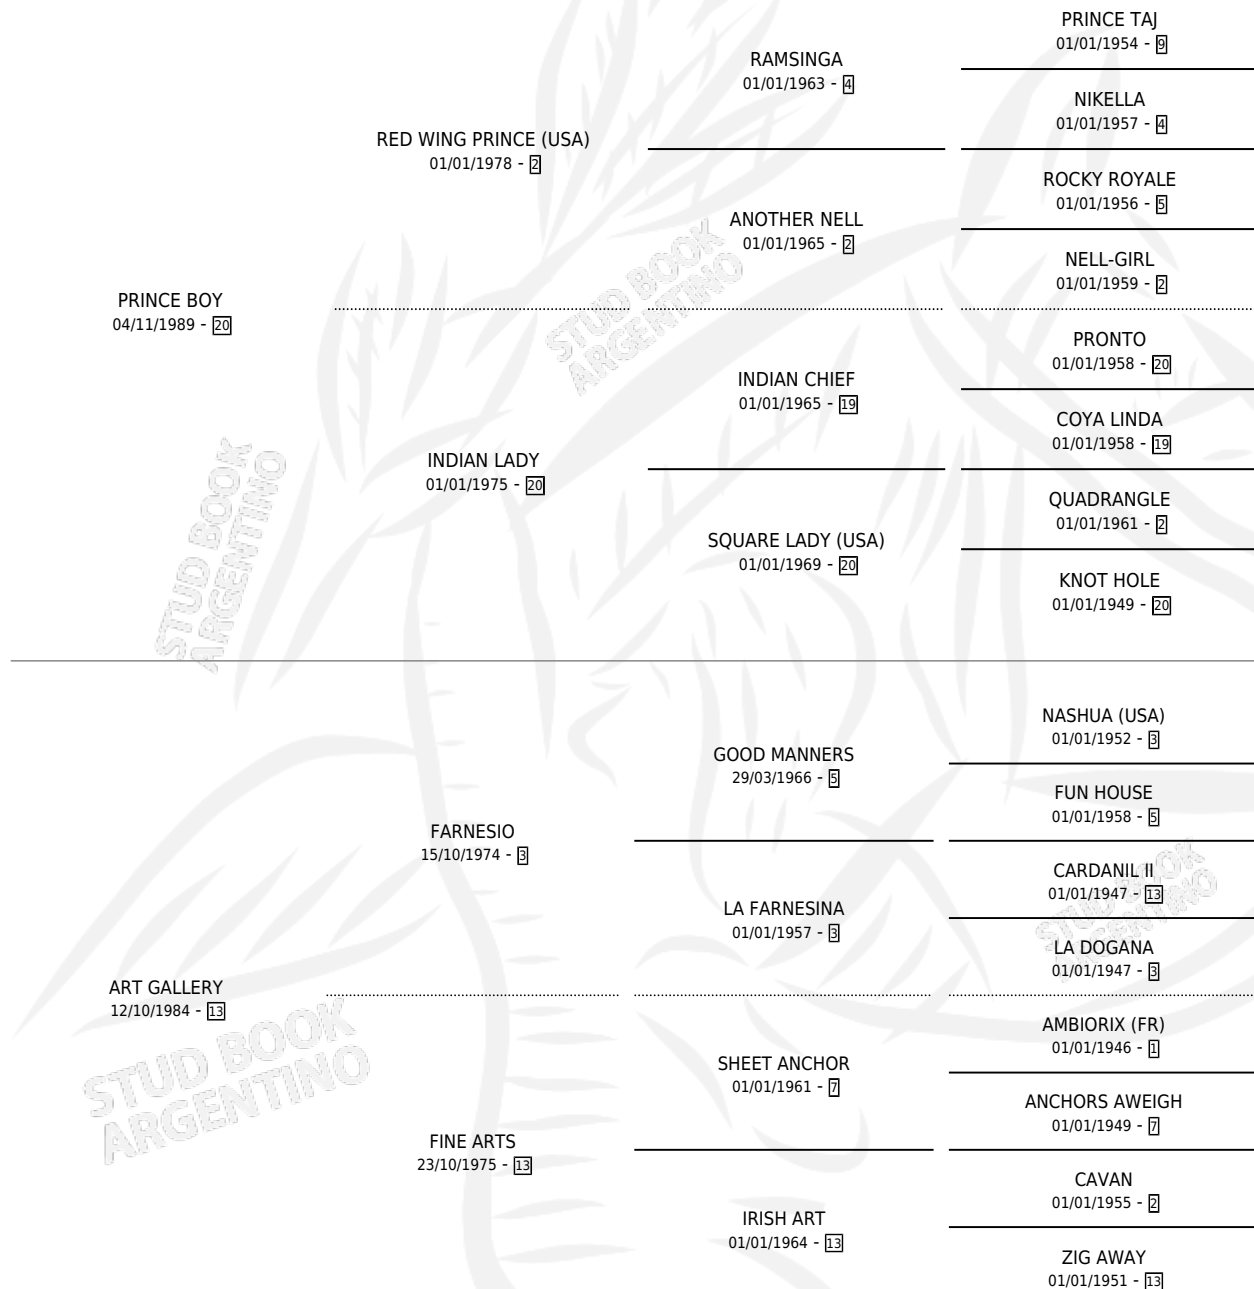

PICTURE BOY

por PRINCE BOY y ART GALLERY por FARNESIO

Argentina · Macho · Alazan · SP · 12/09/1996
Familia 13 · Volumen 36

ESTADO

TIPIFICACIÓN SANGUÍNEA	✓
TIPIFICACIÓN POR ADN	X
PASAPORTE	X
IDENTIFICACIÓN POR MICROCHIP	X
REPRODUCTOR	X

Lugar de nacimiento: San Jose del Socorro

Criador: Sin dato

PEDIGREE

CAMPAÑA

Solo carreras oficiales de Argentina

POR EDAD

EDAD	CC	1°	2°	3°	4°	5°	NP	CLC	CLG	CLCG1	CLGG1	IMPORTE	GANANCIA / CC
3 AÑOS	2	1	0	0	1	0	0	0	0	0	0	\$6,420	\$3,210
4 AÑOS	15	2	4	0	3	4	2	0	0	0	0	\$15,656	\$1,044
TOTALES	17	3	4	0	4	4	2	0	0	0	0	\$22,076	\$1,299
%		17.6%	23.5%	0.0%	23.5%	23.5%	11.8%	0.0%	0.0%	0.0%	0.0%		