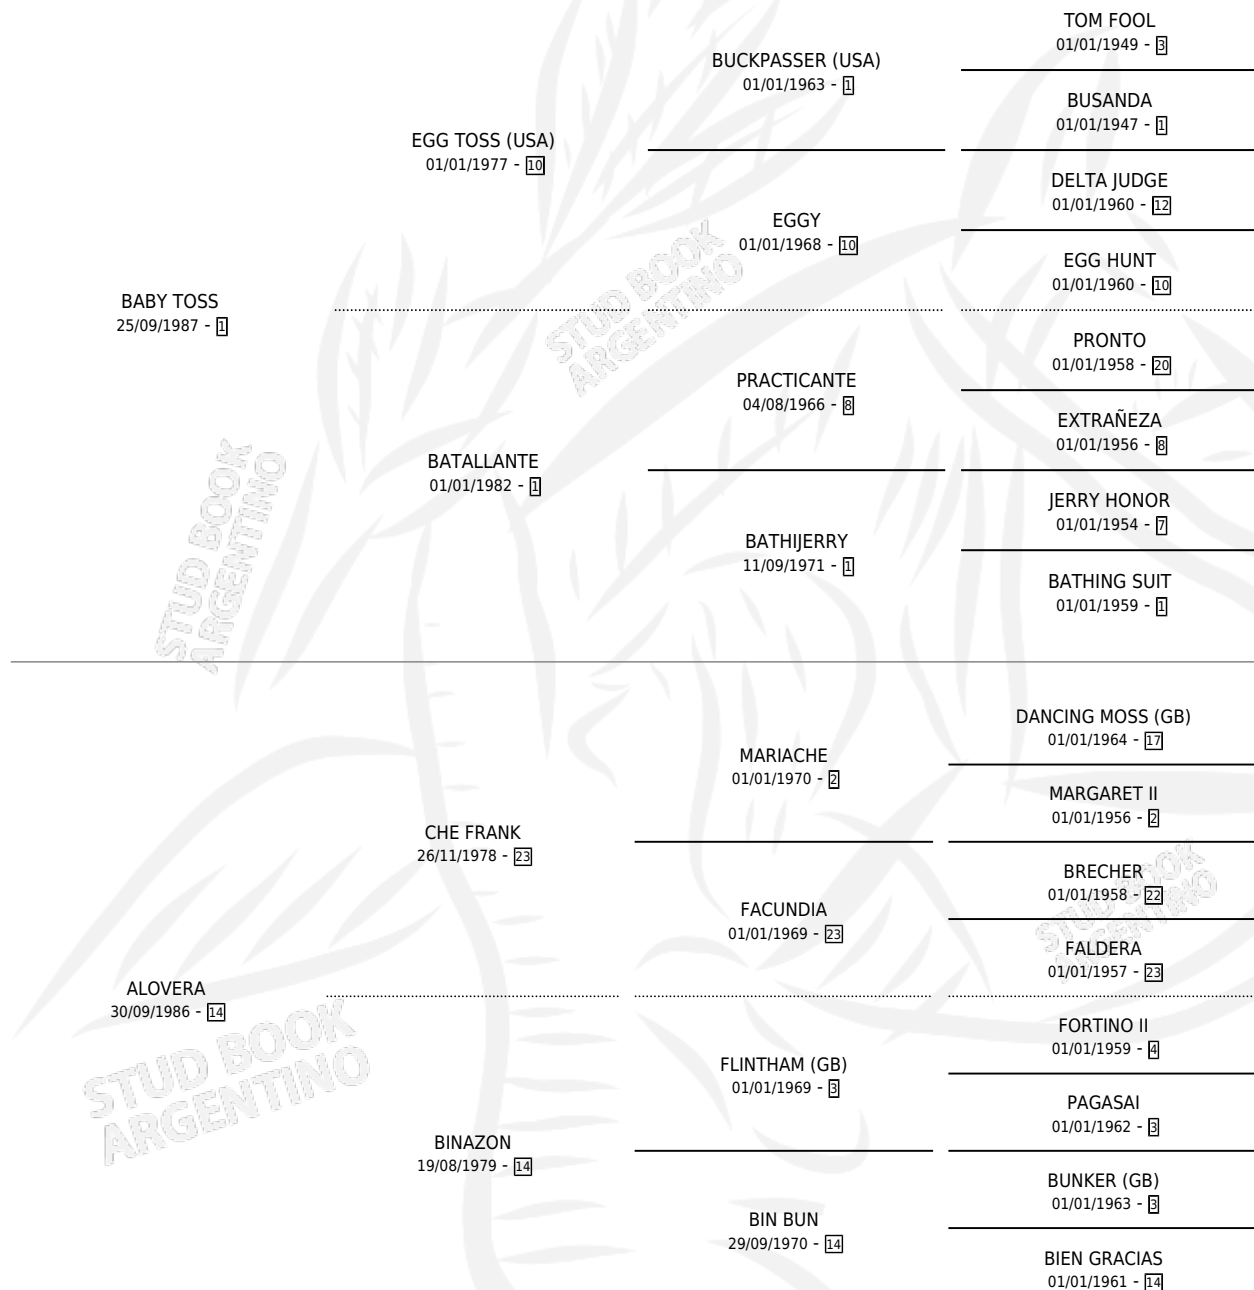

Lugar de nacimiento: La Payasada

Criador: La Payasada

~

HIJOS

	MACHOS	HEMBRAS
7 NACIERON	4	3
1 CORRIERON	1	0

SIN ACTUACIONES

PEDIGREE

CAMPAÑA

Solo carreras oficiales de Argentina

POR EDAD

EDAD	CC	1°	2°	3°	4°	5°	NP	CLC	CLG	CLCG1	CLGG1	IMPORTE	GANANCIA / CC
3 AÑOS	3	0	0	0	0	0	3	0	0	0	0	\$0	\$0
4 AÑOS	6	1	1	0	1	1	2	0	0	0	0	\$6,900	\$1,150
5 AÑOS	5	1	0	0	1	1	2	0	0	0	0	\$4,132	\$826
6 AÑOS	1	0	0	0	0	0	1	0	0	0	0	\$0	\$0
TOTALES	15	2	1	0	2	2	8	0	0	0	0	\$11,032	\$735
%		13.3%	6.7%	0.0%	13.3%	13.3%	53.3%	0.0%	0.0%	0.0%	0.0%		