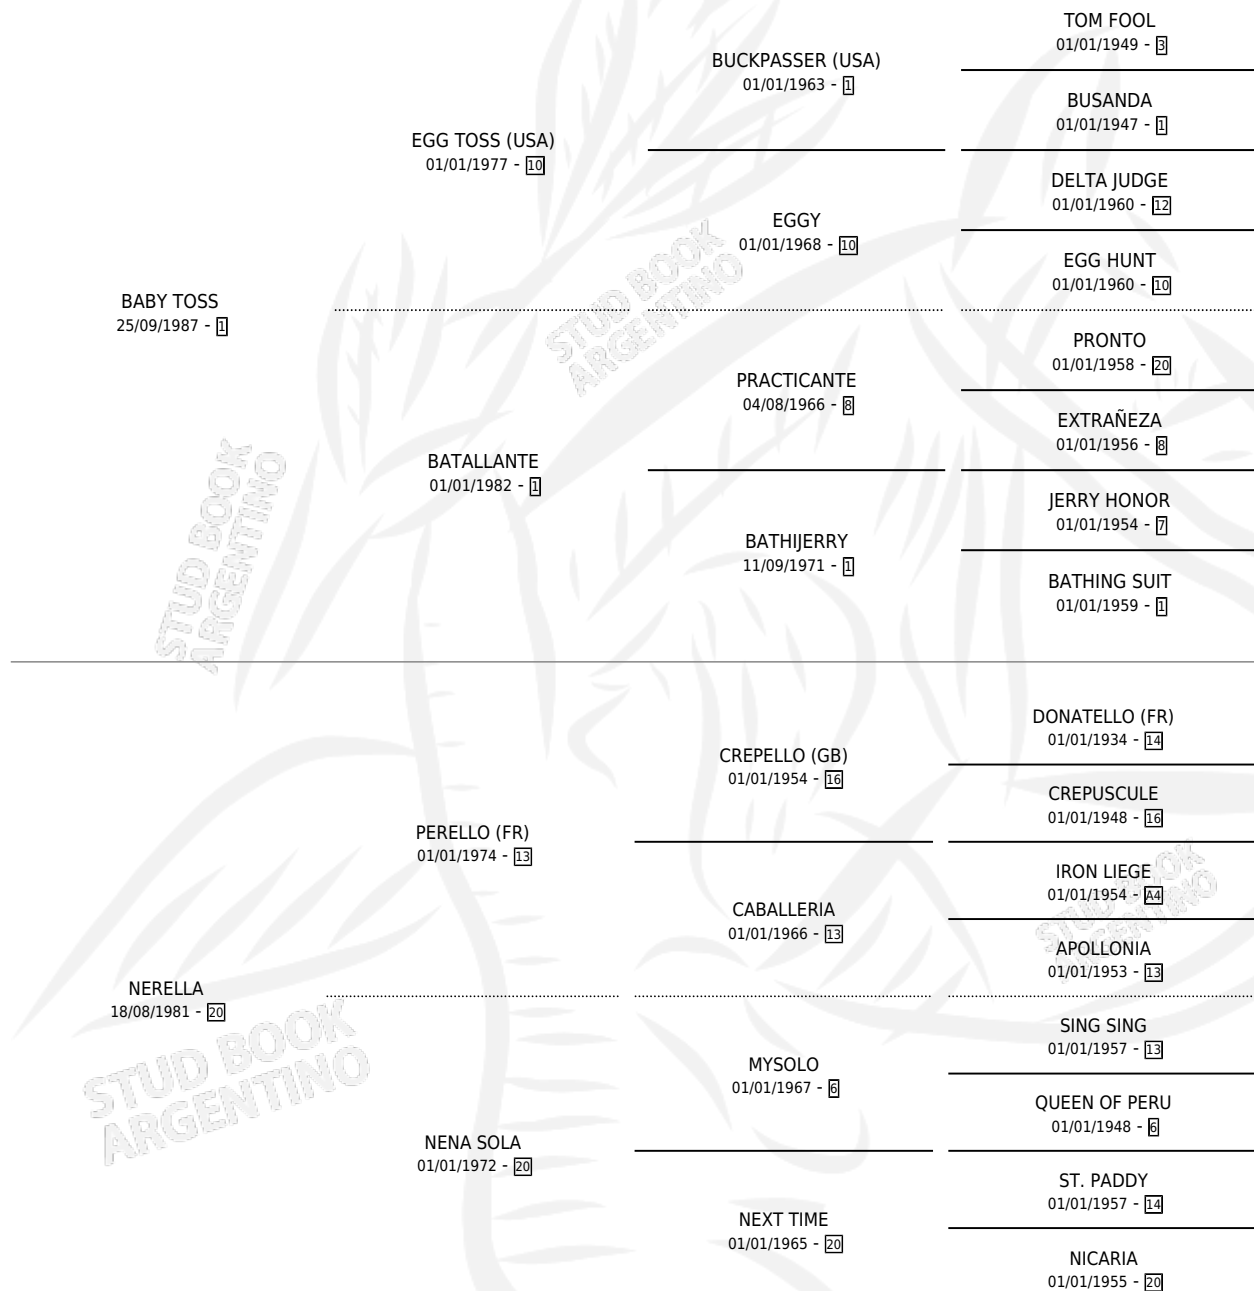

PATANYALI

por **BABY TOSS** y **NERELLA** por **PERELLO (FR)**

Argentina · Macho · Zaino · SP · 01/09/1996
Familia 20-a · Volumen 36

ESTADO

| | |
|------------------------------|---|
| TIPIFICACIÓN SANGUÍNEA | ✓ |
| TIPIFICACIÓN POR ADN | X |
| PASAPORTE | X |
| IDENTIFICACIÓN POR MICROCHIP | X |
| REPRODUCTOR | X |

Lugar de nacimiento: La Payasada

Criador: La Payasada

PEDIGREE

PATANYALI

Datos oficiales del Stud Book Argentino

Documento generado el 09/05/2026

studbook.org.ar