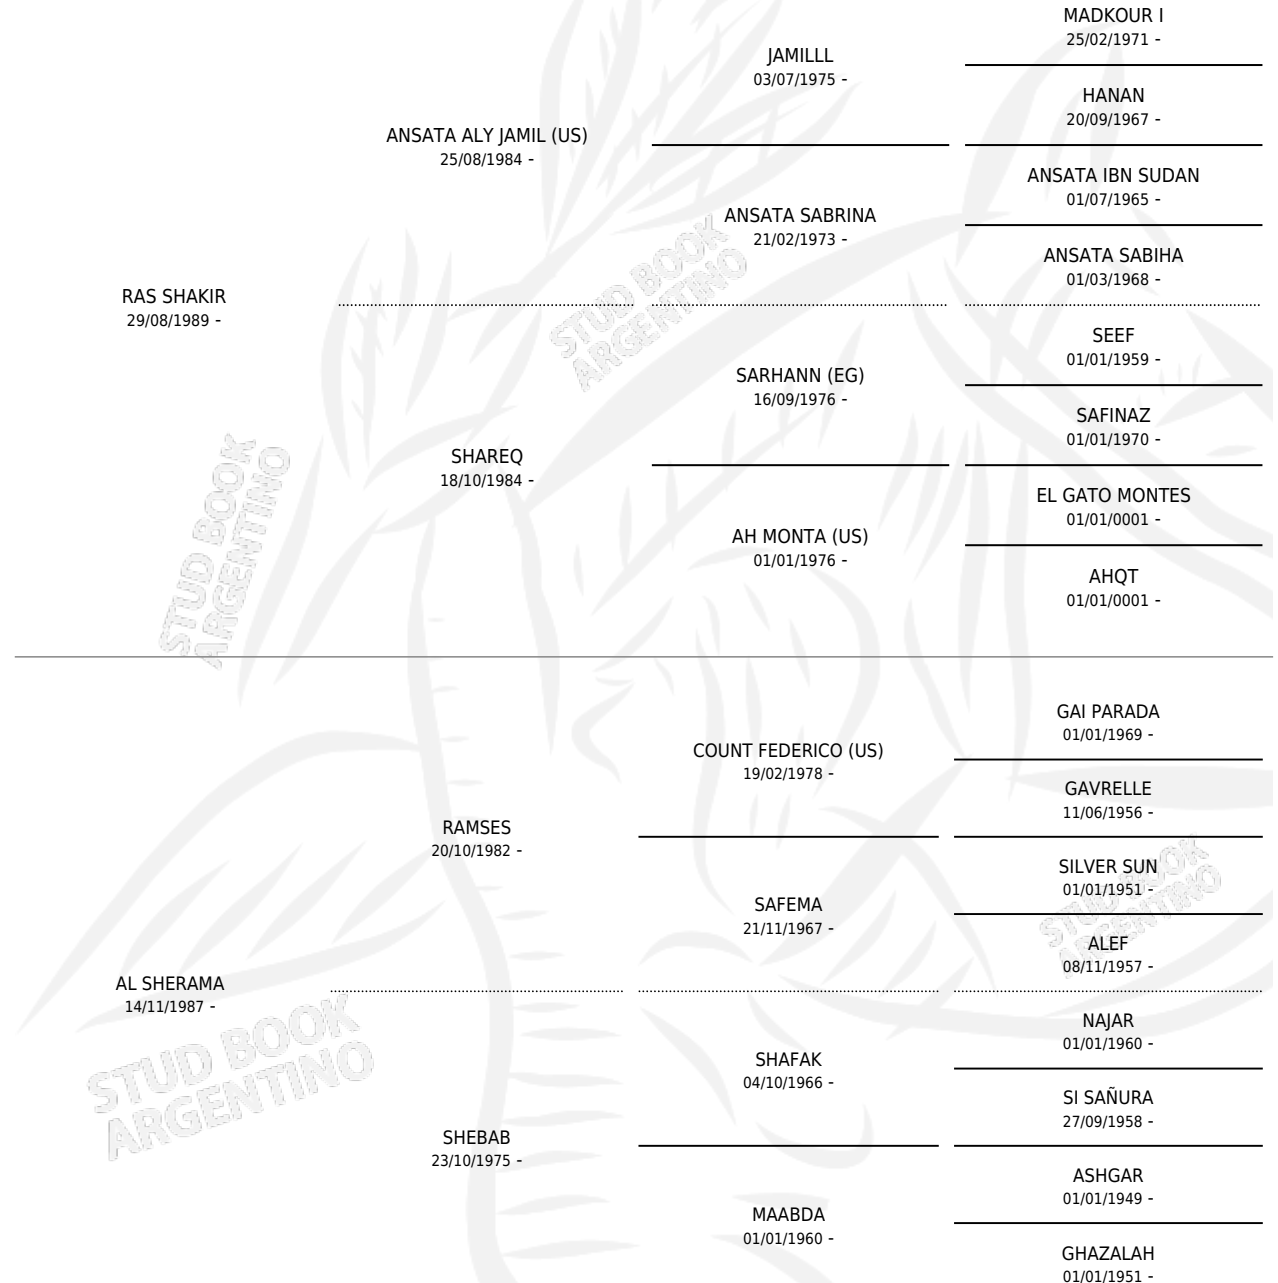

AL SHARM

por RAS SHAKIR y AL SHERAMA por RAMSES

Argentina · Hembra · Zaino Doradillo · AP · 21/09/1996
Familia · Volumen 36

ESTADO

TIPIFICACIÓN SANGUÍNEA	✓
TIPIFICACIÓN POR ADN	✓
PASAPORTE	X
IDENTIFICACIÓN POR MICROCHIP	X
REPRODUCTOR	✓

Lugar de nacimiento: El Aleph
Criador: De Ridder Luis Francisco

~

HIJOS

	MACHOS	HEMBRAS
3 NACIERON	2	1
SIN ACTUACIONES		

PEDIGREE

S

mientos 3 / Efectividad 42.86%

PADRILLO	PRODUCTO	CRIADOR	1ER SERVICIO	ÚLTIMO SERVICIO
RAS SHAKIR	∅		29/10/2008	02/11/2008
HORUS	∅		03/03/2008	07/03/2008
LC DUSHID	∅		14/01/2007	16/01/2007
LC DUSHID	∅		01/12/2006	03/12/2006
LC DUSHID	AL SHARID (M AT, 10/11/2005)	DE RIDDER LUIS FRANCISCO	30/11/2004	03/12/2004
LC DUSHID	AL SHADUS (M Z, 28/09/2004)	DE RIDDER LUIS FRANCISCO	21/10/2003	25/10/2003
HORUS	AL HOSAMA (H ZD, 27/03/2003)	DE RIDDER LUIS FRANCISCO	07/05/2002	09/05/2002