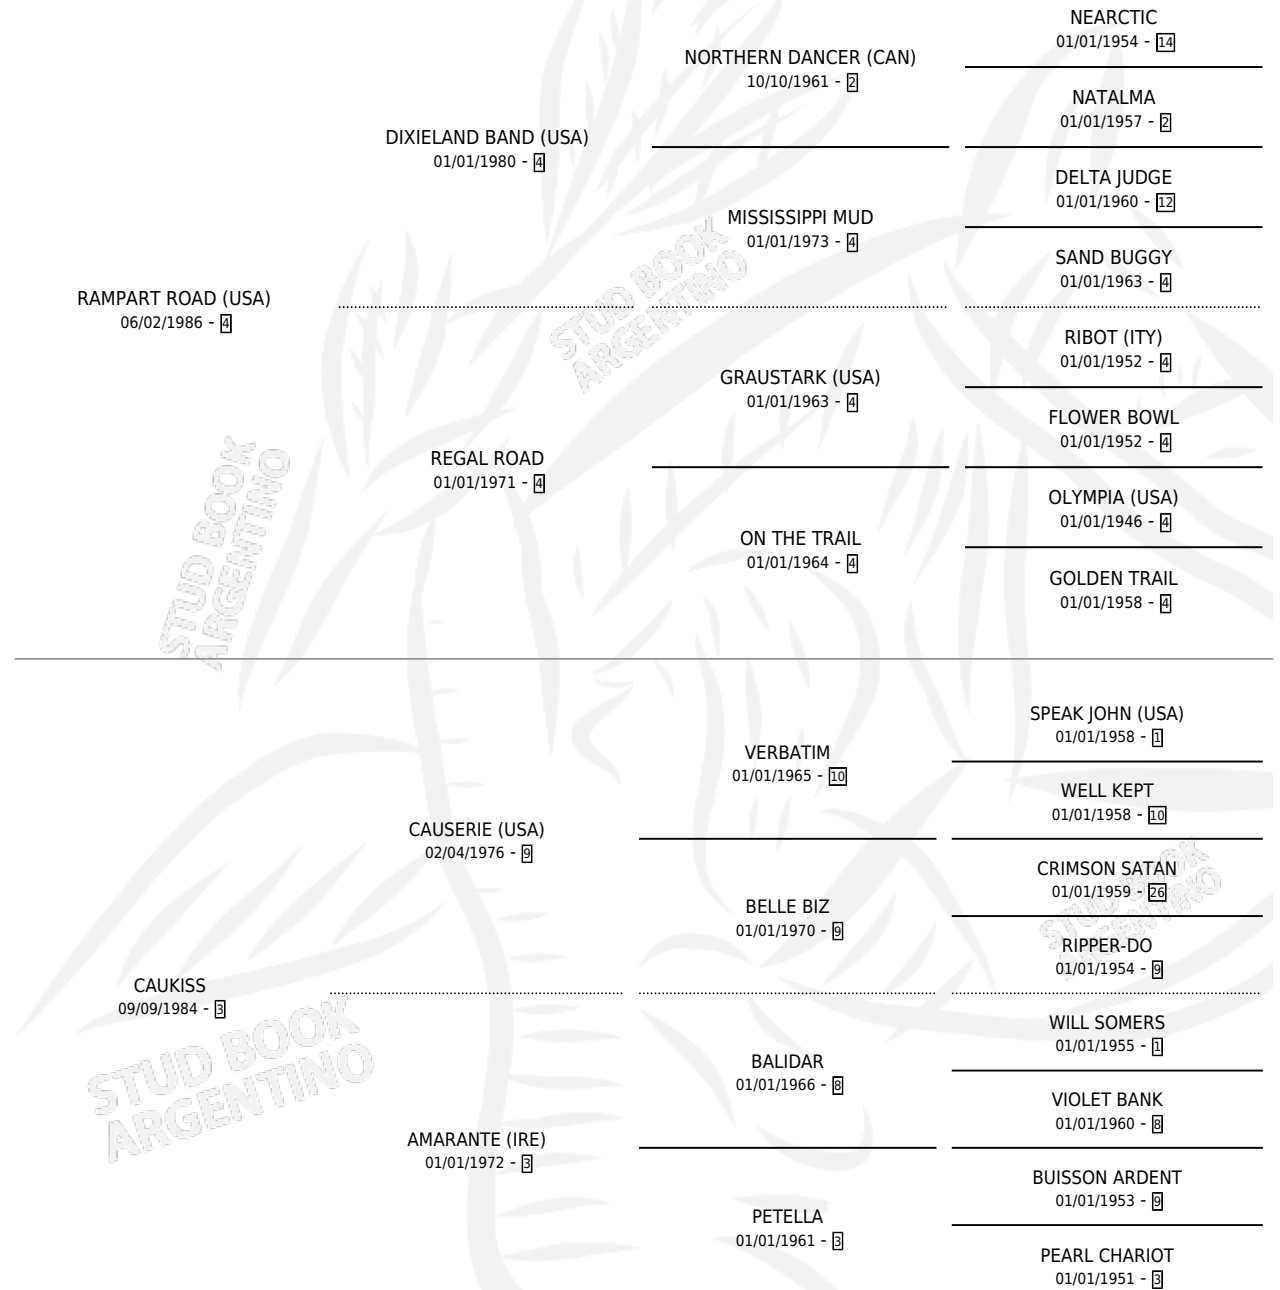

CHARISMATICA

por **RAMPART ROAD (USA)** y **CAUKISS** por **CAUSERIE (USA)**

Argentina · Hembra · Zaino · SP · 21/09/1996
Familia 3-o · Volumen 36

ESTADO

TIPIFICACIÓN SANGUÍNEA	✓
TIPIFICACIÓN POR ADN	X
PASAPORTE	X
IDENTIFICACIÓN POR MICROCHIP	X
REPRODUCTOR	✓

Lugar de nacimiento: Cardales
Criador: Sin dato

~

HIJOS

	MACHOS	HEMBRAS
1 NACIERON	1	0
SIN ACTUACIONES		

PEDIGREE

CAMPAÑA

Solo carreras oficiales de Argentina

POR EDAD