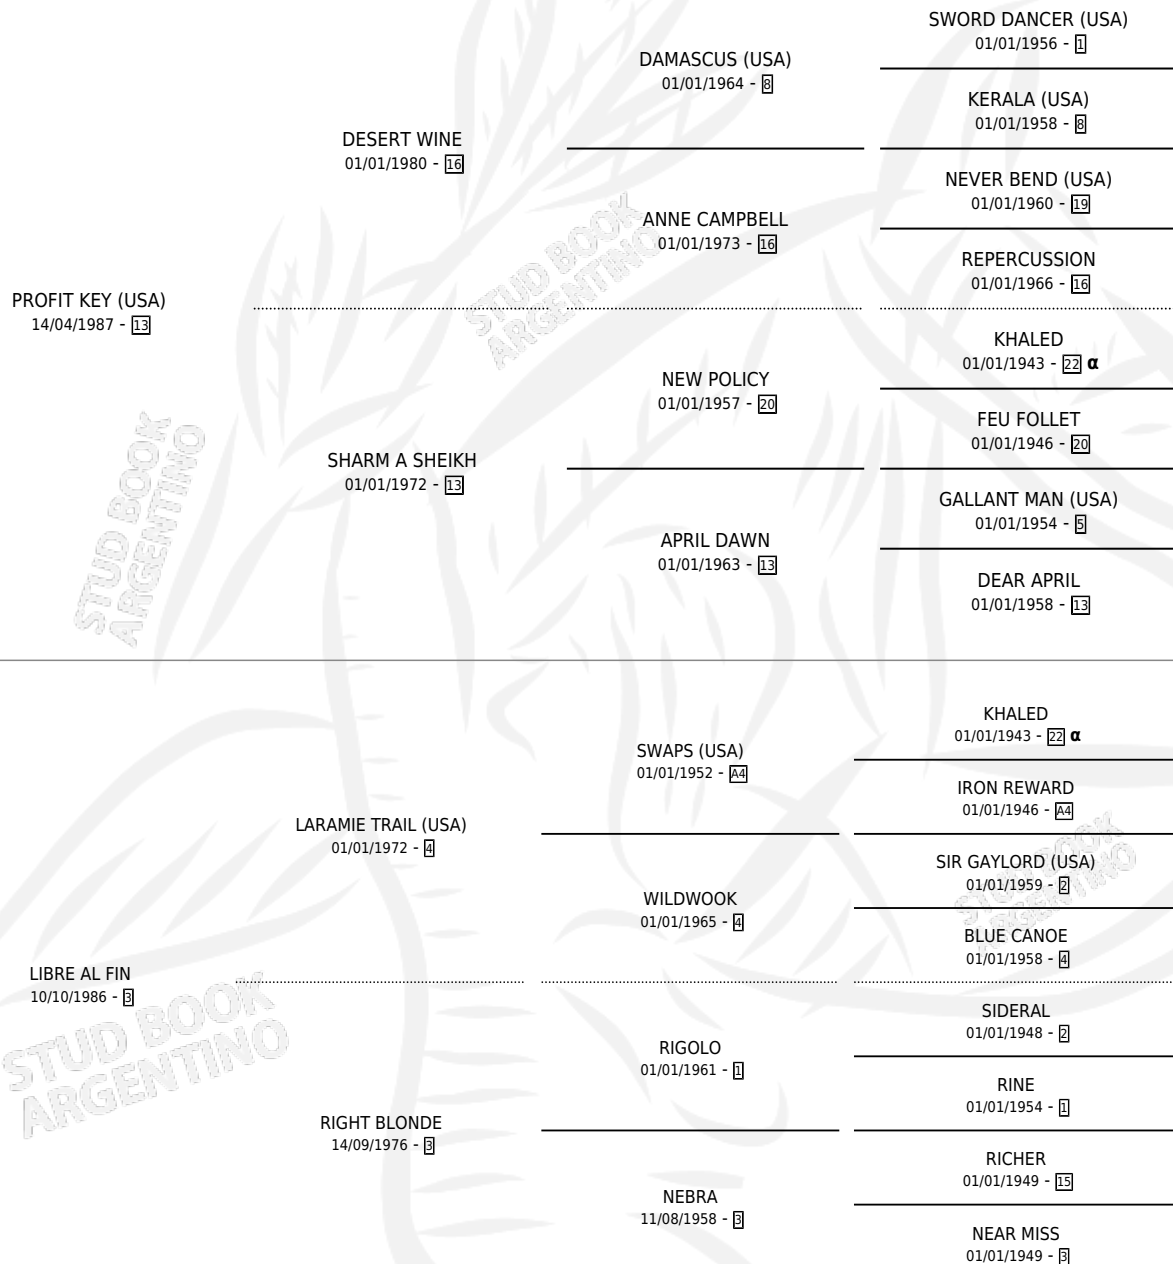

POR FIN

por **PROFIT KEY (USA)** y **LIBRE AL FIN** por **LARAMIE TRAIL (USA)**

Argentina · Hembra · Zaino · SP · 21/09/1996
Familia 3-e · Volumen 36

ESTADO

TIPIFICACIÓN SANGUÍNEA	✓
TIPIFICACIÓN POR ADN	✓
PASAPORTE	X
IDENTIFICACIÓN POR MICROCHIP	X
REPRODUCTOR	✓

Lugar de nacimiento: Cardales
Criador: Sin dato

~

HIJOS

	MACHOS	HEMBRAS
9 NACIERON	3	6
6 CORRIERON	2	4
2 GANARON	1	1
0 GANADORES CL	0 GANADORES GR	0 GANADORES G1

PEDIGREE

INBREEDING : α

CAMPAÑA

Solo carreras oficiales de Argentina