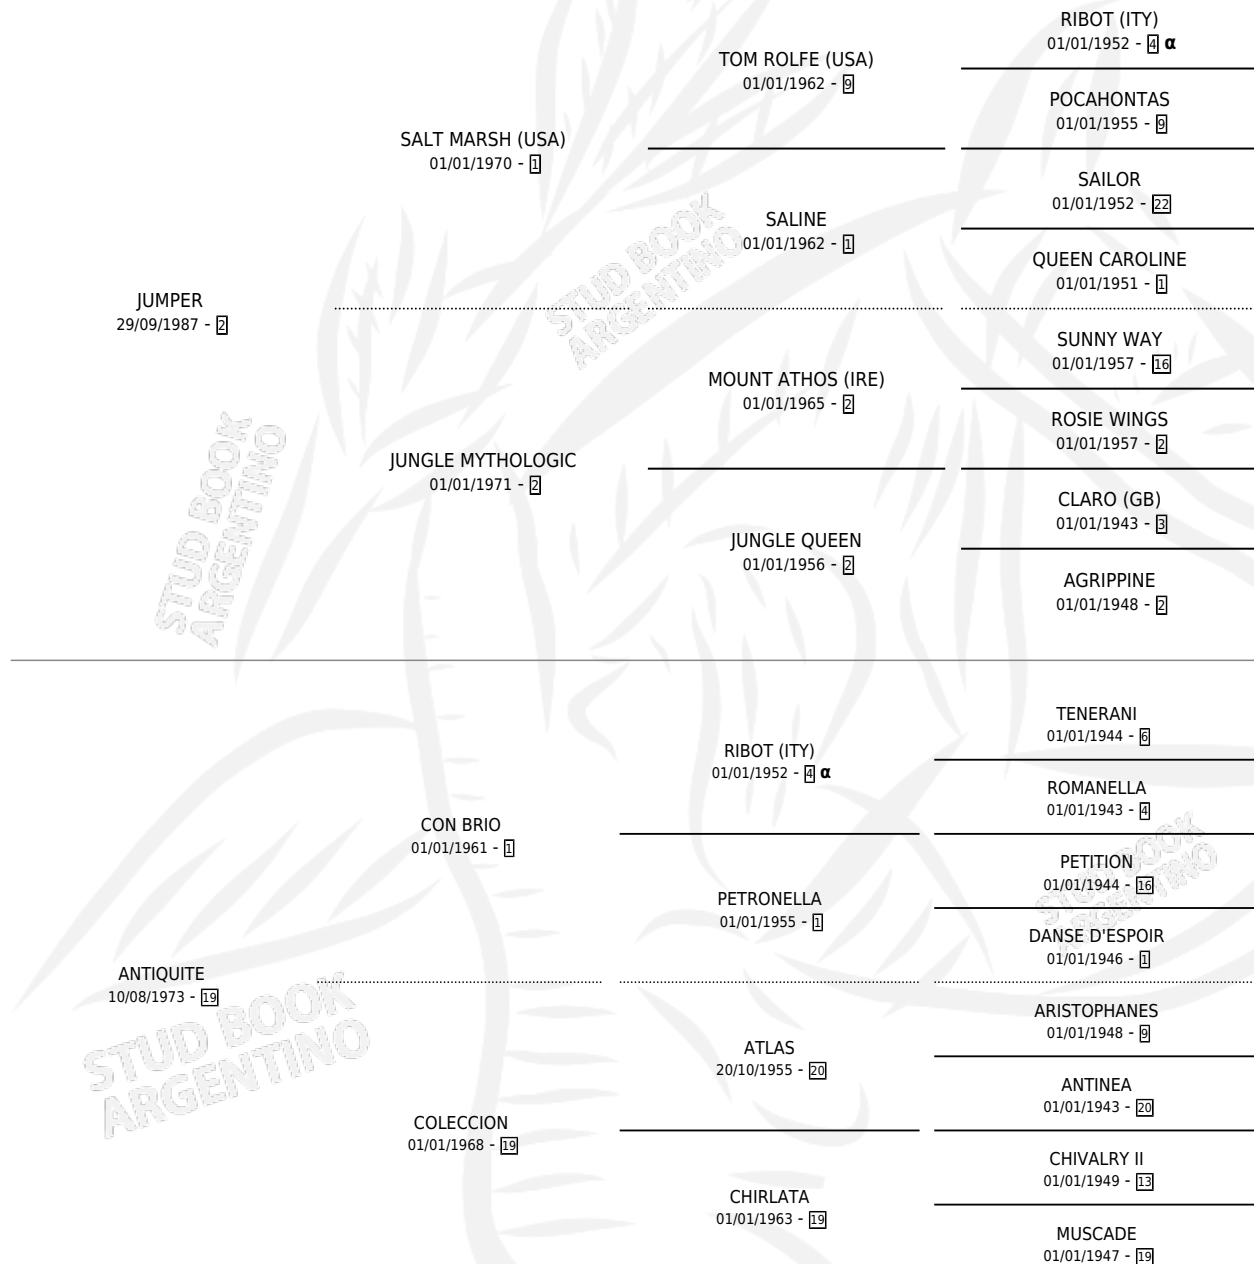

TONEL PRIVADO

por JUMPER y ANTIQUITE por CON BRIO

Argentina · Macho · Zaino Doradillo · SP · 25/08/1996
Familia 19-c · Volumen 36

ESTADO

TIPIFICACIÓN SANGUÍNEA	✓
TIPIFICACIÓN POR ADN	X
PASAPORTE	X
IDENTIFICACIÓN POR MICROCHIP	X
REPRODUCTOR	X

Lugar de nacimiento: Farroupilha

Criador: Sin dato

PEDIGREE

INBREEDING : α

TONEL PRIVADO

Datos oficiales del Stud Book Argentino

Documento generado el 12/05/2026

studbook.org.ar