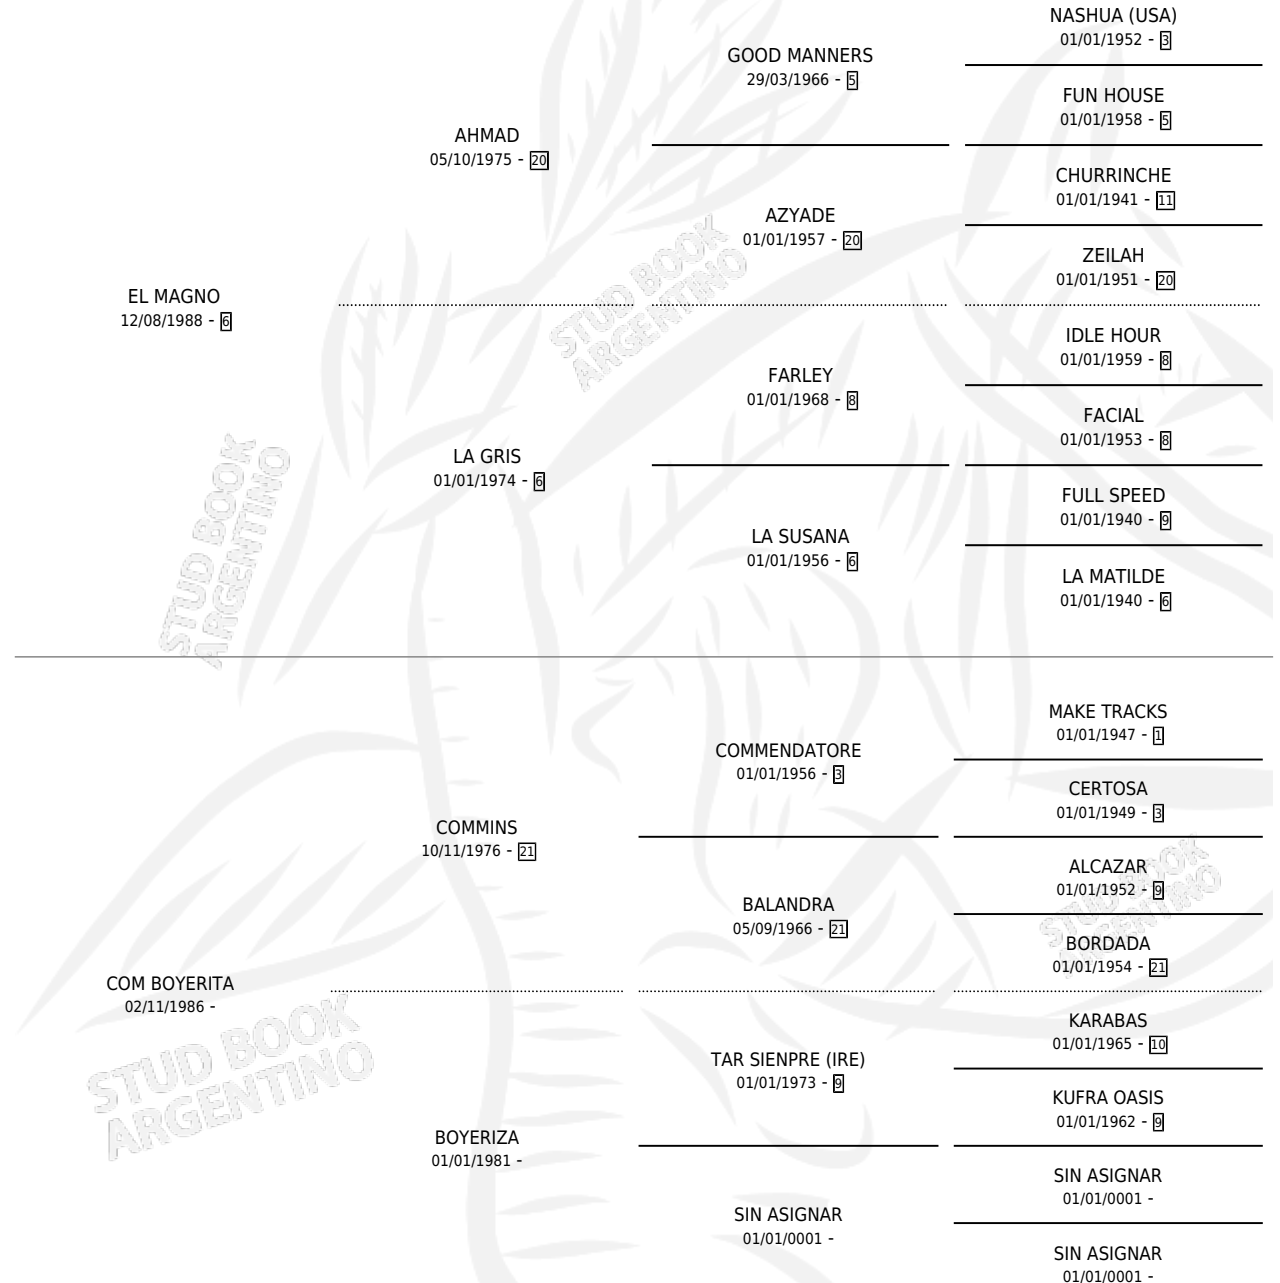

EL MAQUILLAJE

por EL MAGNO y COM BOYERITA por COMMINS

Argentina · Macho · Zaino · SP · 26/09/1996
Familia · Volumen 36

ESTADO

TIPIFICACIÓN SANGUÍNEA	✓
TIPIFICACIÓN POR ADN	X
PASAPORTE	X
IDENTIFICACIÓN POR MICROCHIP	X
REPRODUCTOR	X

Lugar de nacimiento: Don Isaac

Criador: Sin dato

PEDIGREE

CAMPAÑA

Solo carreras oficiales de Argentina

POR EDAD

EDAD	CC	1°	2°	3°	4°	5°	NP	CLC	CLG	CLCG1	CLGG1	IMPORTE	GANANCIA / CC
3 AÑOS	3	0	0	0	0	0	3	0	0	0	0	\$0	\$0
4 AÑOS	4	1	0	1	0	0	2	0	0	0	0	\$4,032	\$1,008
TOTALES	7	1	0	1	0	0	5	0	0	0	0	\$4,032	\$576
%		14.3%	0.0%	14.3%	0.0%	0.0%	71.4%	0.0%	0.0%	0.0%	0.0%		