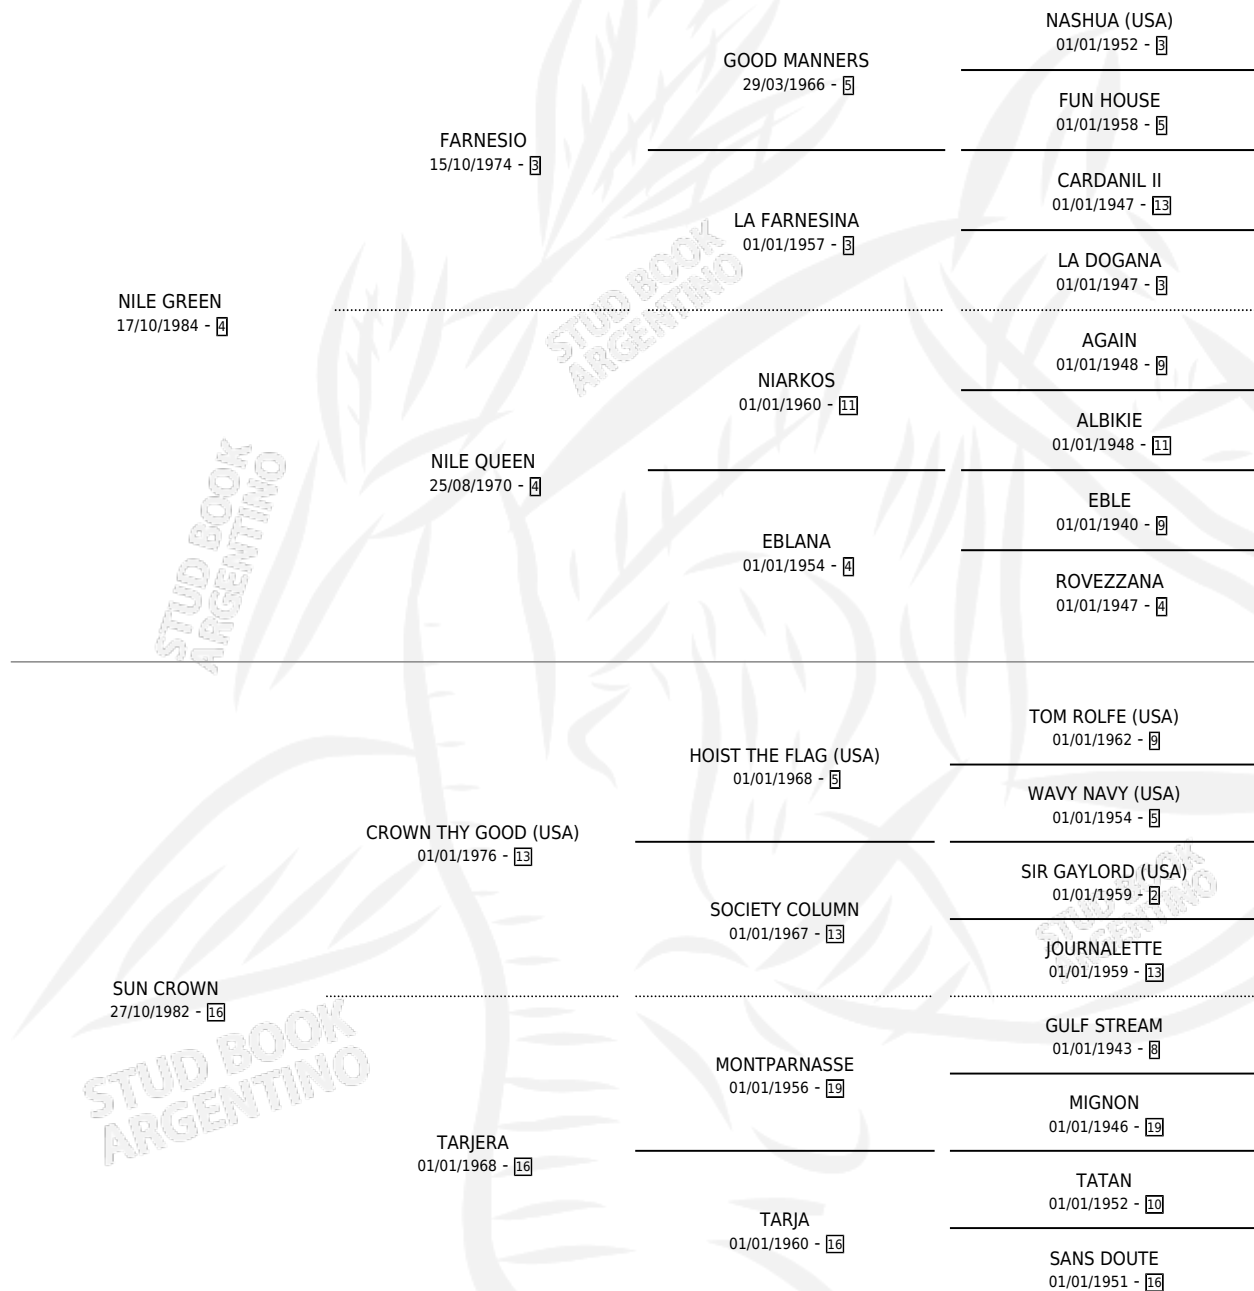

VICTORIA SUN

por NILE GREEN y SUN CROWN por CROWN THY GOOD (USA)

Argentina · Hembra · Zaino · SP · 06/09/1996
Familia 16-e · Volumen 36

ESTADO

TIPIFICACIÓN SANGUÍNEA	X
TIPIFICACIÓN POR ADN	X
PASAPORTE	X
IDENTIFICACIÓN POR MICROCHIP	X
REPRODUCTOR	X

Lugar de nacimiento: Cardales

Criador: Sin dato

PEDIGREE

VICTORIA SUN

Datos oficiales del Stud Book Argentino

Documento generado el 14/05/2026

studbook.org.ar