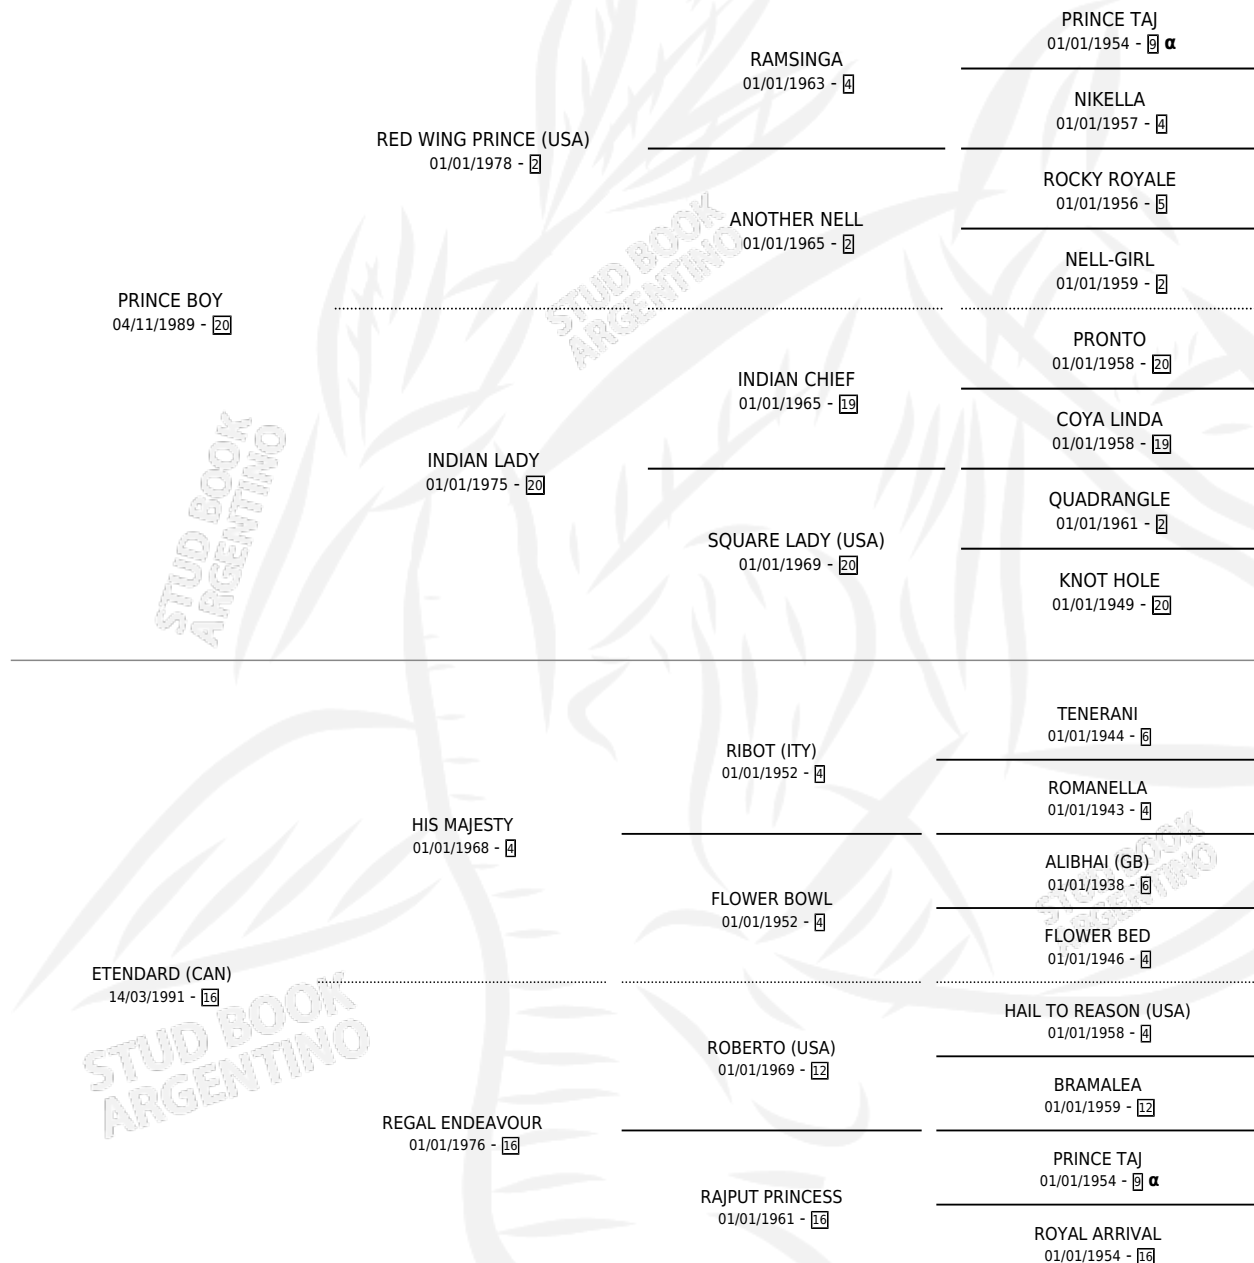

PRINCESA ETERNA

por PRINCE BOY y ETENDARD (CAN) por HIS MAJESTY

Argentina · Hembra · Zaino Doradillo · SP · 05/09/1996
Familia 16-e · Volumen 36

ESTADO

TIPIFICACIÓN SANGUÍNEA	✓
TIPIFICACIÓN POR ADN	✓
PASAPORTE	X
IDENTIFICACIÓN POR MICROCHIP	X
REPRODUCTOR	✓

Lugar de nacimiento: Firmamento

Criador: Firmamento

~

HIJOS

	MACHOS	HEMBRAS
3 NACIERON	1	2
1 CORRIERON	0	1
1 GANARON	0	1
0 GANADORES CL	0 GANADORES GR	0 GANADORES G1

PEDIGREE

INBREEDING : α

CAMPAÑA

Solo carreras oficiales de Argentina

POR EDAD

EDAD	CC	1°	2°	3°	4°	5°	NP	CLC	CLG	CLCG1	CLGG1	IMPORTE	GANANCIA / CC
2 AÑOS	1	0	0	0	0	0	1	0	0	0	0	\$0	\$0
3 AÑOS	4	1	0	1	0	0	2	0	0	0	0	\$5,488	\$1,372
TOTALES	5	1	0	1	0	0	3	0	0	0	0	\$5,488	\$1,098
%		20.0%	0.0%	20.0%	0.0%	0.0%	60.0%	0.0%	0.0%	0.0%	0.0%		

SERVICIOS

Servicios **5** / Nacimientos **3** / Efectividad **60.00%**

PADRILLO	PRODUCTO	CRIADOR	1ER SERVICIO	ÚLTIMO SERVICIO
MI TOTON	∅		07/10/2004	02/12/2004
FINAL MEETING	TALENT MEETING (M Z, 02/09/2004) •MURIÓ EL 09/01/2005•	SIN DATO	10/09/2003	10/09/2003
DOCKER	∅		05/11/2002	05/11/2002
DOCKER	PRINCESA DOCK (H A, 27/10/2002) •MURIÓ EL 18/10/2012•	SIN DATO	05/11/2001	05/11/2001
WESTBRIDGE (USA)	ETERNA WEST (H ZD, 29/07/2001)	FIRMAMENTO	14/08/2000	16/08/2000