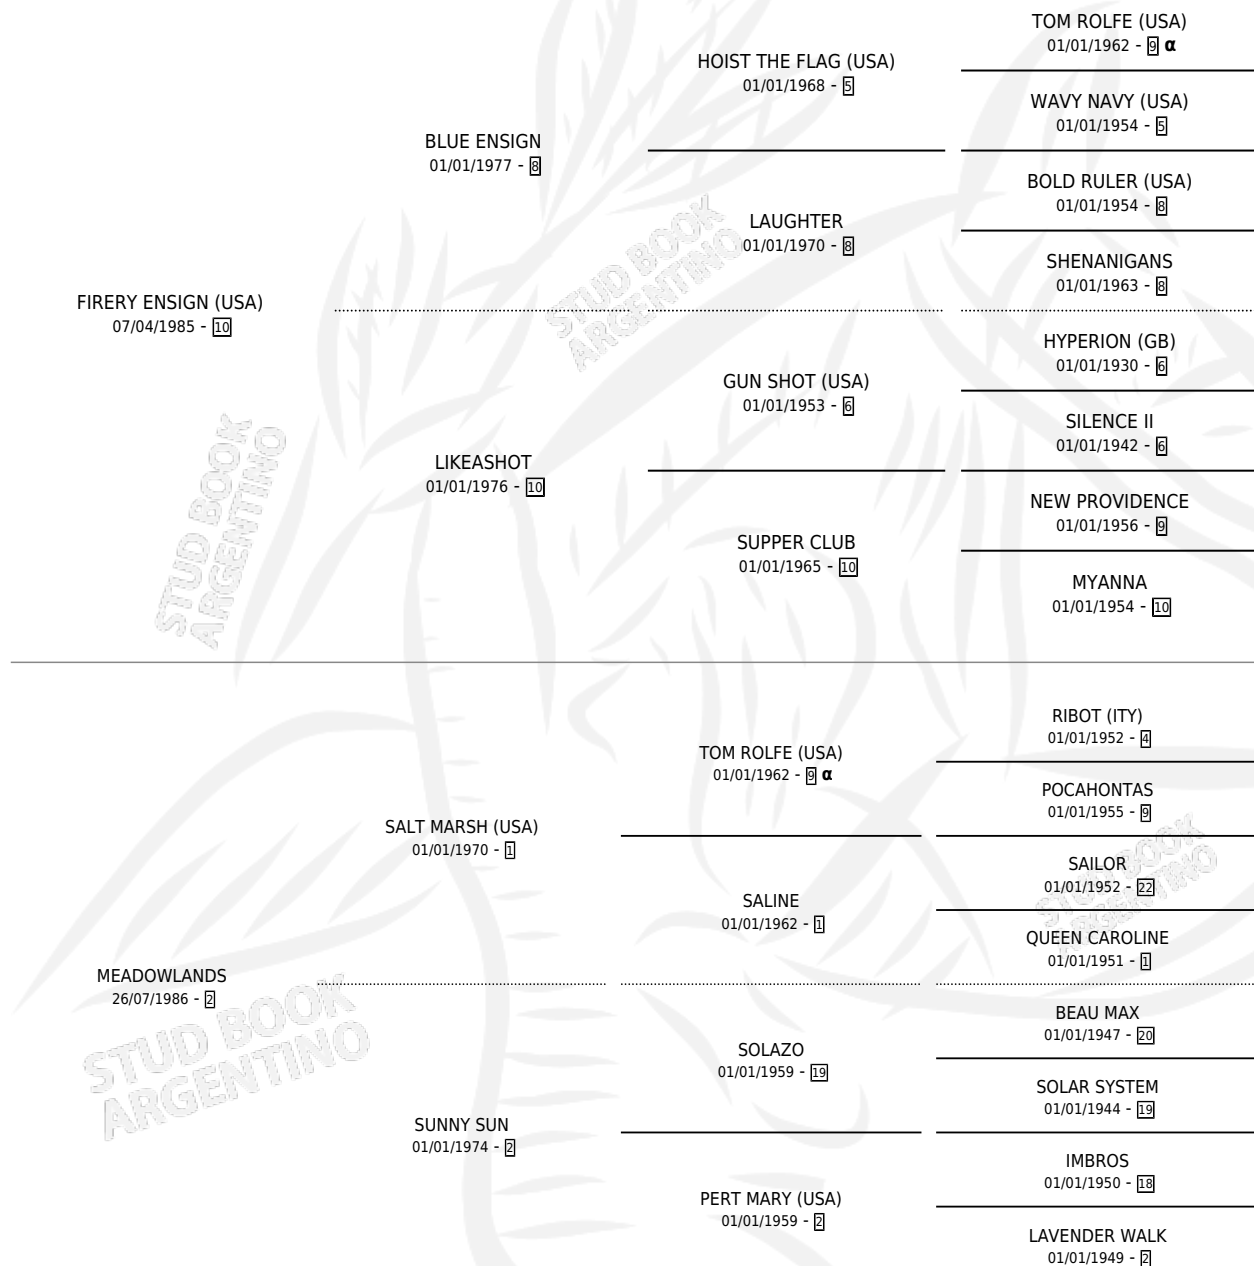

LAND ENSIGN

por **FIRERY ENSIGN (USA)** y **MEADOWLANDS** por **SALT MARSH (USA)**

Argentina · Hembra · Zaino Doradillo · SP · 06/09/1996
Familia 2-f · Volumen 36

ESTADO

TIPIFICACIÓN SANGUÍNEA	✓
TIPIFICACIÓN POR ADN	X
PASAPORTE	X
IDENTIFICACIÓN POR MICROCHIP	X
REPRODUCTOR	✓

Lugar de nacimiento: Firmamento

Criador: Sin dato

~

HIJOS

	MACHOS	HEMBRAS
1 NACIERON	1	0
SIN ACTUACIONES		

PEDIGREE

INBREEDING : α

CAMPAÑA

Solo carreras oficiales de Argentina

POR EDAD

EDAD	CC	1°	2°	3°	4°	5°	NP	CLC	CLG	CLCG1	CLGG1	IMPORTE	GANANCIA / CC
3 AÑOS	4	0	0	0	1	1	2	0	0	0	0	\$490	\$123
TOTALES	4	0	0	0	1	1	2	0	0	0	0	\$490	\$123
%		0.0%	0.0%	0.0%	25.0%	25.0%	50.0%	0.0%	0.0%	0.0%	0.0%		